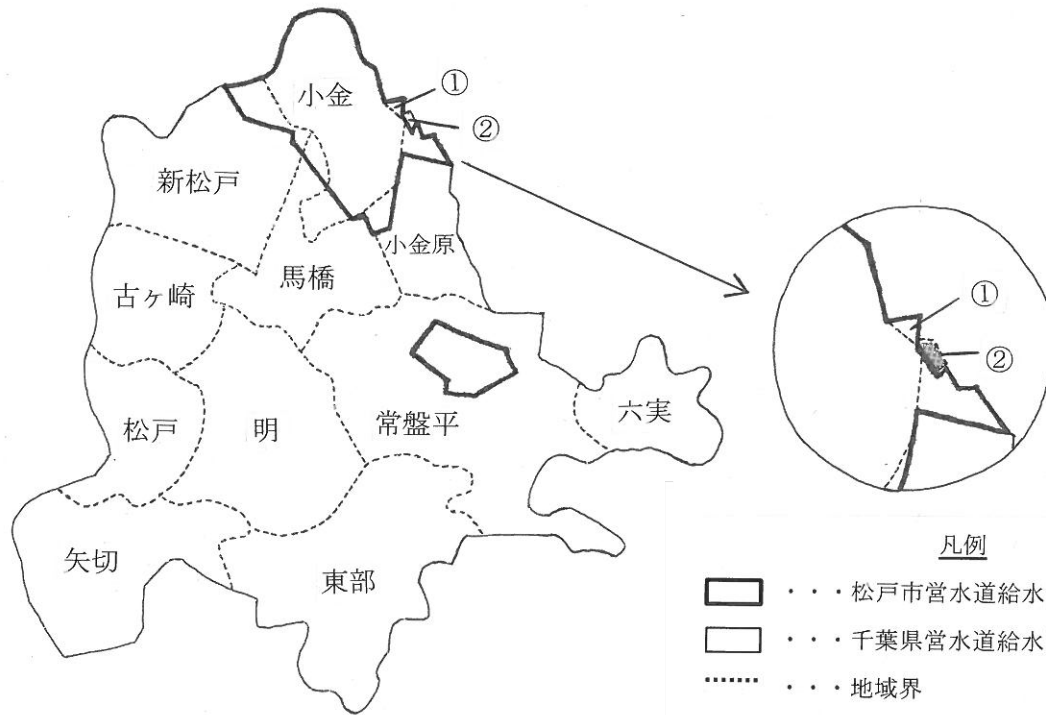

松戸市営水道概要図

給水区域図

大金平一丁目から五丁目まで、大谷口、幸田、幸田一丁目から五丁目まで、小金きよしヶ丘一丁目から五丁目まで、小金清志町一丁目から三丁目まで、小金上総町、久保平賀、新松戸一丁目、新松戸北一丁目、新松戸北二丁目、新松戸東、殿平賀、中金杉一丁目から五丁目まで、平賀、東平賀、二ツ木二葉町、横須賀一丁目、横須賀二丁目、常盤平一丁目から七丁目までの各全部、小金、幸谷、二ツ木、根木内、小金原一丁目、小金原四丁目、八ヶ崎一丁目、五香西三丁目の各一部、流山市前ヶ崎の一部

凡例

- -
 -
- ① …… 流山市前ヶ崎の一部
 (松戸市が給水)
 ② …… 松戸根木内の一部
 (流山市が給水)