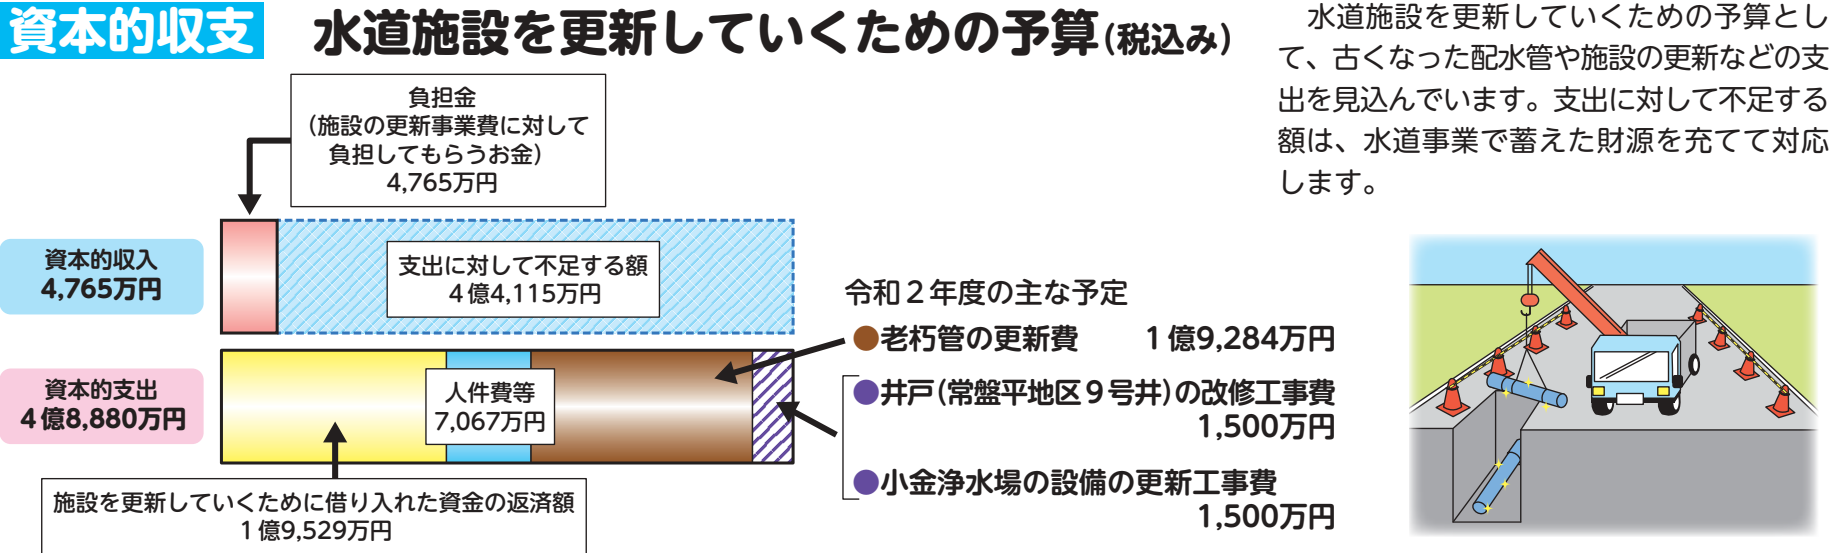

令和2年度予算の概要をお知らせします!

収益的収支 水道事業を運営するための予算(税込み)

資本的収支 水道施設を更新していくための予算(税込み)

水道料金収入の推移と更新計画

市営水道料金と下水道使用料がLINE Payで支払い可能に!

スマートフォンのLINEアプリ内の決済機能「LINE Pay」で、市営水道料金と下水道使用料が支払えるようになりました。

※事前に、LINE Payへの利用登録とチャージが必要です。

LINE Payホームページ

利用方法

- ①「ウォレット」タブ内の「請求書支払い」をタップ
- ②起動したコードリーダーで納付書のバーコードを読み込む
- ③内容を確認して支払う

※詳細はLINE Payホームページをご覧ください。

注意事項

- 一度に支払いできる限度額は、49,999円です
- バーコードのない納付書や、納期限を過ぎた納付書は使えません
- 領収書は発行されませんので、アプリケーション内の支払履歴でご確認ください
- LINE Payでの支払いと納付書での支払いの二重納付にご注意ください
- タブレット・パソコン・フィーチャーホン（ガラケー）では、LINE Payでの支払いはできません

お客さまの使用水量を適正に計量するため、法律(計量法施行令)で定める有効期限8年を迎える水道メーター(量水器)を無料で交換しています。

対象のメーターをご使用のお客さまには、事前にお知らせを投函いたしますのでご協力をお願いします。交換作業は水道部の指定業者が行い、10分ほどで終了します。作業に立ち会う必要はありません。

なお、ご不在の場合でも、敷地内に入らせていただきますので、あらかじめご了承ください。