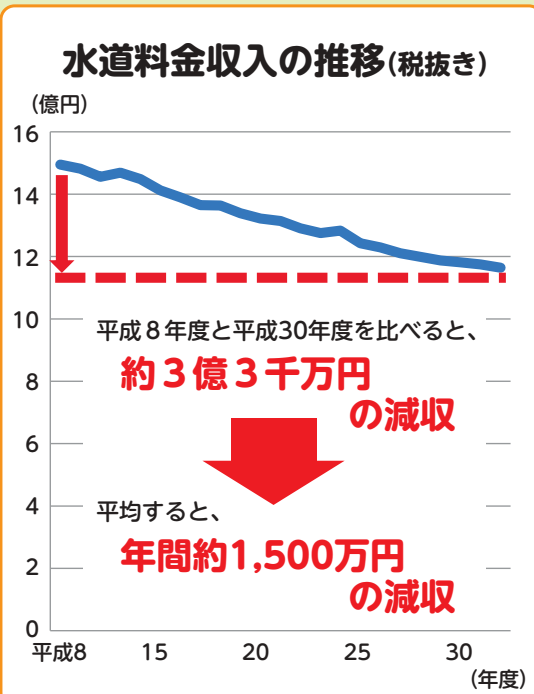

令和2年度予算の概要をお知らせします!

収益的収支 水道事業を運営するための予算(税込み)

資本的収支 水道施設を更新していくための予算(税込み)

水道料金収入の推移と更新計画

市営水道料金と下水道使用料がLINE Payで支払い可能に!

スマートフォンのLINEアプリ内の決済機能「LINE Pay」で、市営水道料金と下水道使用料が支払えるようになりました。

※事前に、LINE Payへの利用登録とチャージが必要です。

LINE Payホームページ

利用方法

- ①「ウォレット」タブ内の「請求書支払い」をタップ
- ②起動したコードリーダーで納付書のバーコードを読み込む
- ③内容を確認して支払う

※詳細はLINE Payホームページをご覧ください。

注意事項

- 一度に支払いできる限度額は、49,999円です
- バーコードのない納付書や、納期限を過ぎた納付書は使えません
- 領収書は発行されませんので、アプリケーション内の支払履歴でご確認ください
- LINE Payでの支払いと納付書での支払いの二重納付にご注意ください
- タブレット・パソコン・フィーチャーホン（ガラケー）では、LINE Payでの支払いはできません