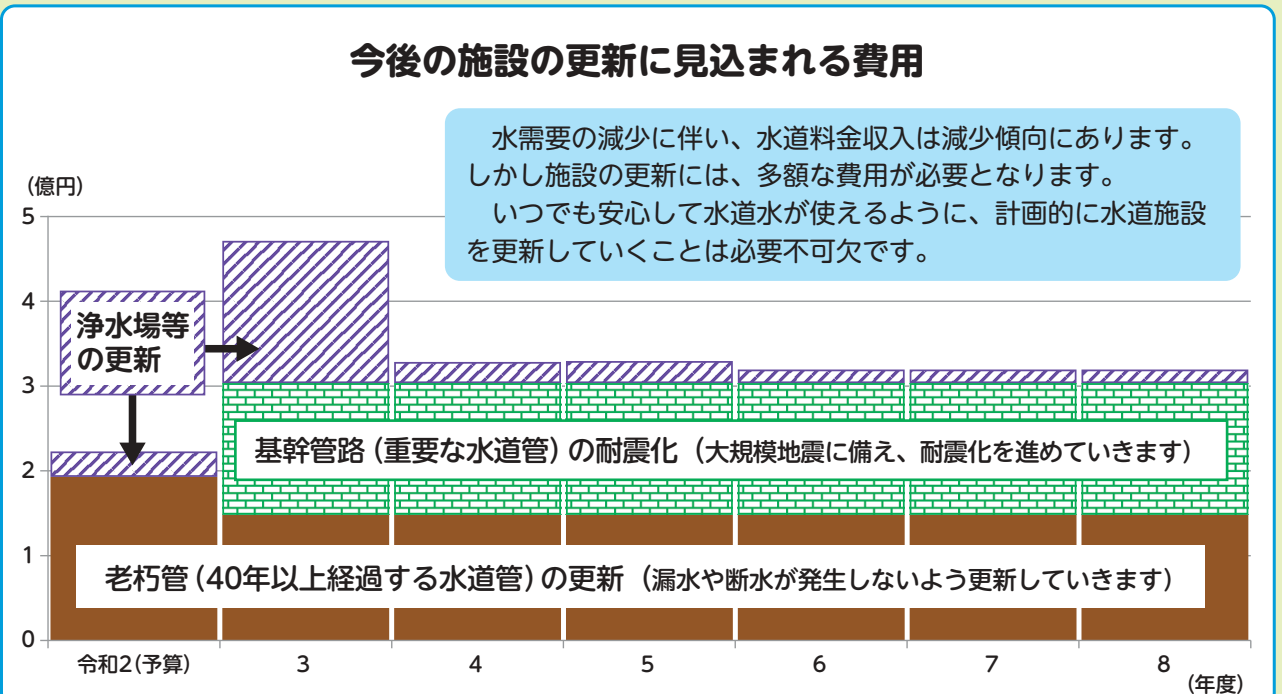

令和2年度予算の概要をお知らせします!

収益的収支 水道事業を運営するための予算(税込み)

資本的収支 水道施設を更新していくための予算(税込み)

水道料金収入の推移と更新計画

市営水道料金と下水道使用料がLINE Payで支払い可能に!

スマートフォンのLINEアプリ内の決済機能「LINE Pay」で、市営水道料金と下水道使用料が支払えるようになりました。

※事前に、LINE Payへの利用登録とチャージが必要です。

LINE Payホームページ

利用方法

- ①「ウォレット」タブ内の「請求書支払い」をタップ
- ②起動したコードリーダーで納付書のバーコードを読み込む
- ③内容を確認して支払う

※詳細はLINE Payホームページをご覧ください。

注意事項

- 一度に支払いできる限度額は、49,999円です
- バーコードのない納付書や、納期限を過ぎた納付書は使えません
- 領収書は発行されませんので、アプリケーション内の支払履歴でご確認ください
- LINE Payでの支払いと納付書での支払いの二重納付にご注意ください
- タブレット・パソコン・フィーチャーホン（ガラケー）では、LINE Payでの支払いはできません

お客さまの使用水量を適正に計量するため、法律(計量法施行令)で定める有効期限8年を迎える水道メーター(量水器)を無料で交換しています。

対象のメーターをご使用のお客さまには、事前にお知らせを投函いたしますのでご協力をお願いします。交換作業は水道部の指定業者が行い、10分ほどで終了します。作業に立ち会う必要はありません。

なお、ご不在の場合でも、敷地内に入らせていただきますので、あらかじめご了承ください。