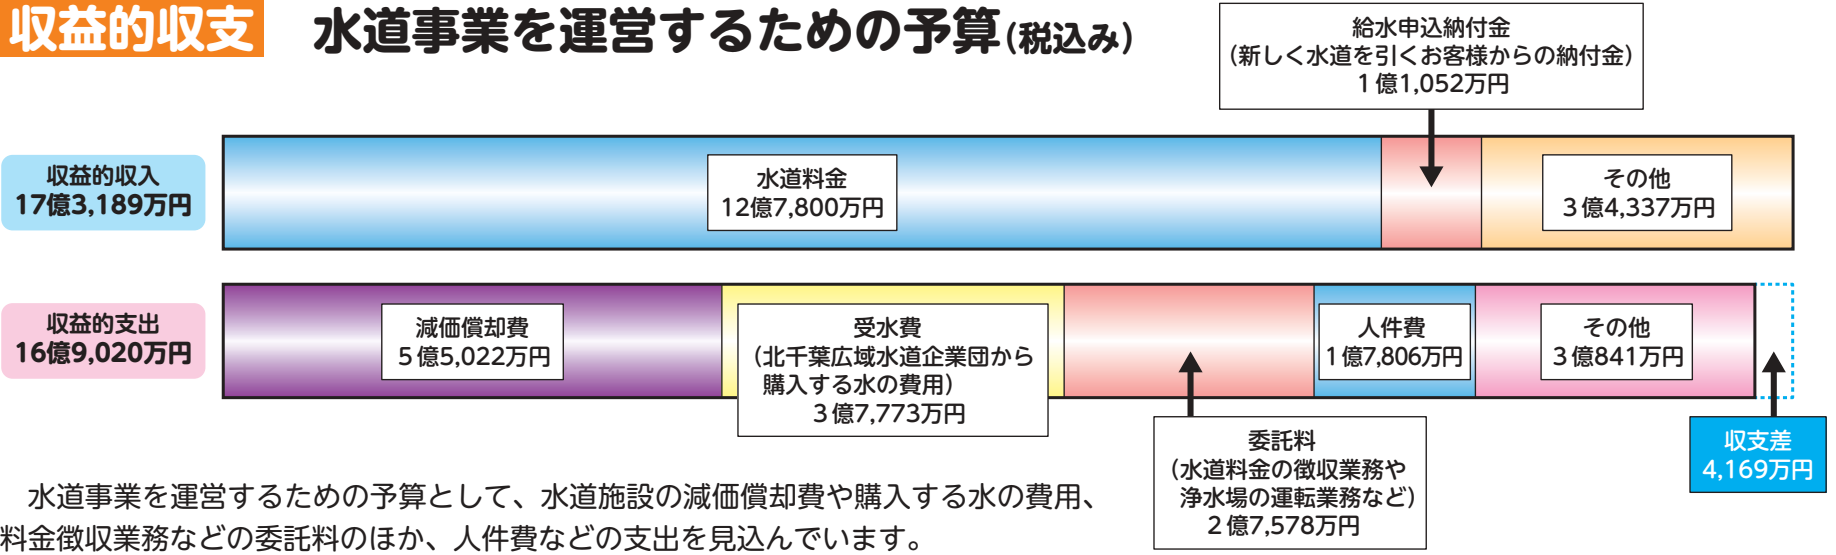

令和2年度予算の概要をお知らせします!

収益的収支 水道事業を運営するための予算(税込み)

資本的収支 水道施設を更新していくための予算(税込み)

水道料金収入の推移と更新計画

市営水道料金と下水道使用料がLINE Payで支払い可能に!

スマートフォンのLINEアプリ内の決済機能「LINE Pay」で、市営水道料金と下水道使用料が支払えるようになりました。

※事前に、LINE Payへの利用登録とチャージが必要です。

LINE Payホームページ

利用方法

- ①「ウォレット」タブ内の「請求書支払い」をタップ
- ②起動したコードリーダーで納付書のバーコードを読み込む
- ③内容を確認して支払う

※詳細はLINE Payホームページをご覧ください。

注意事項

- 一度に支払いできる限度額は、49,999円です
- バーコードのない納付書や、納期限を過ぎた納付書は使えません
- 領収書は発行されませんので、アプリケーション内の支払履歴でご確認ください
- LINE Payでの支払いと納付書での支払いの二重納付にご注意ください
- タブレット・パソコン・フィーチャーホン（ガラケー）では、LINE Payでの支払いはできません

LINE Payを使えば、“いつでも” “どこでも” 支払いができるようになってとても便利だね!

市営水道料金・下水道使用料の支払いを猶予します

新型コロナウイルス感染症の影響により、一時的に料金の支払いが困難な場合、料金の支払いを猶予します。

猶予期間 最長令和2年12月31日まで

対象

新型コロナウイルス感染症の影響により、収入が大幅に減少したなど、一時的に水道料金または、下水道使用料のお支払いが困難になった方(個人・法人を問いません)

お客さまの使用水量を適正に計量するため、法律(計量法施行令)で定める有効期限8年を迎える水道メーター(量水器)を無料で交換しています。

対象のメーターをご使用のお客さまには、事前にお知らせを投函いたしますのでご協力をお願いします。交換作業は水道部の指定業者が行い、10分ほどで終了します。作業に立ち会う必要はありません。

なお、ご不在の場合でも、敷地内に入らせていただきますので、あらかじめご了承ください。