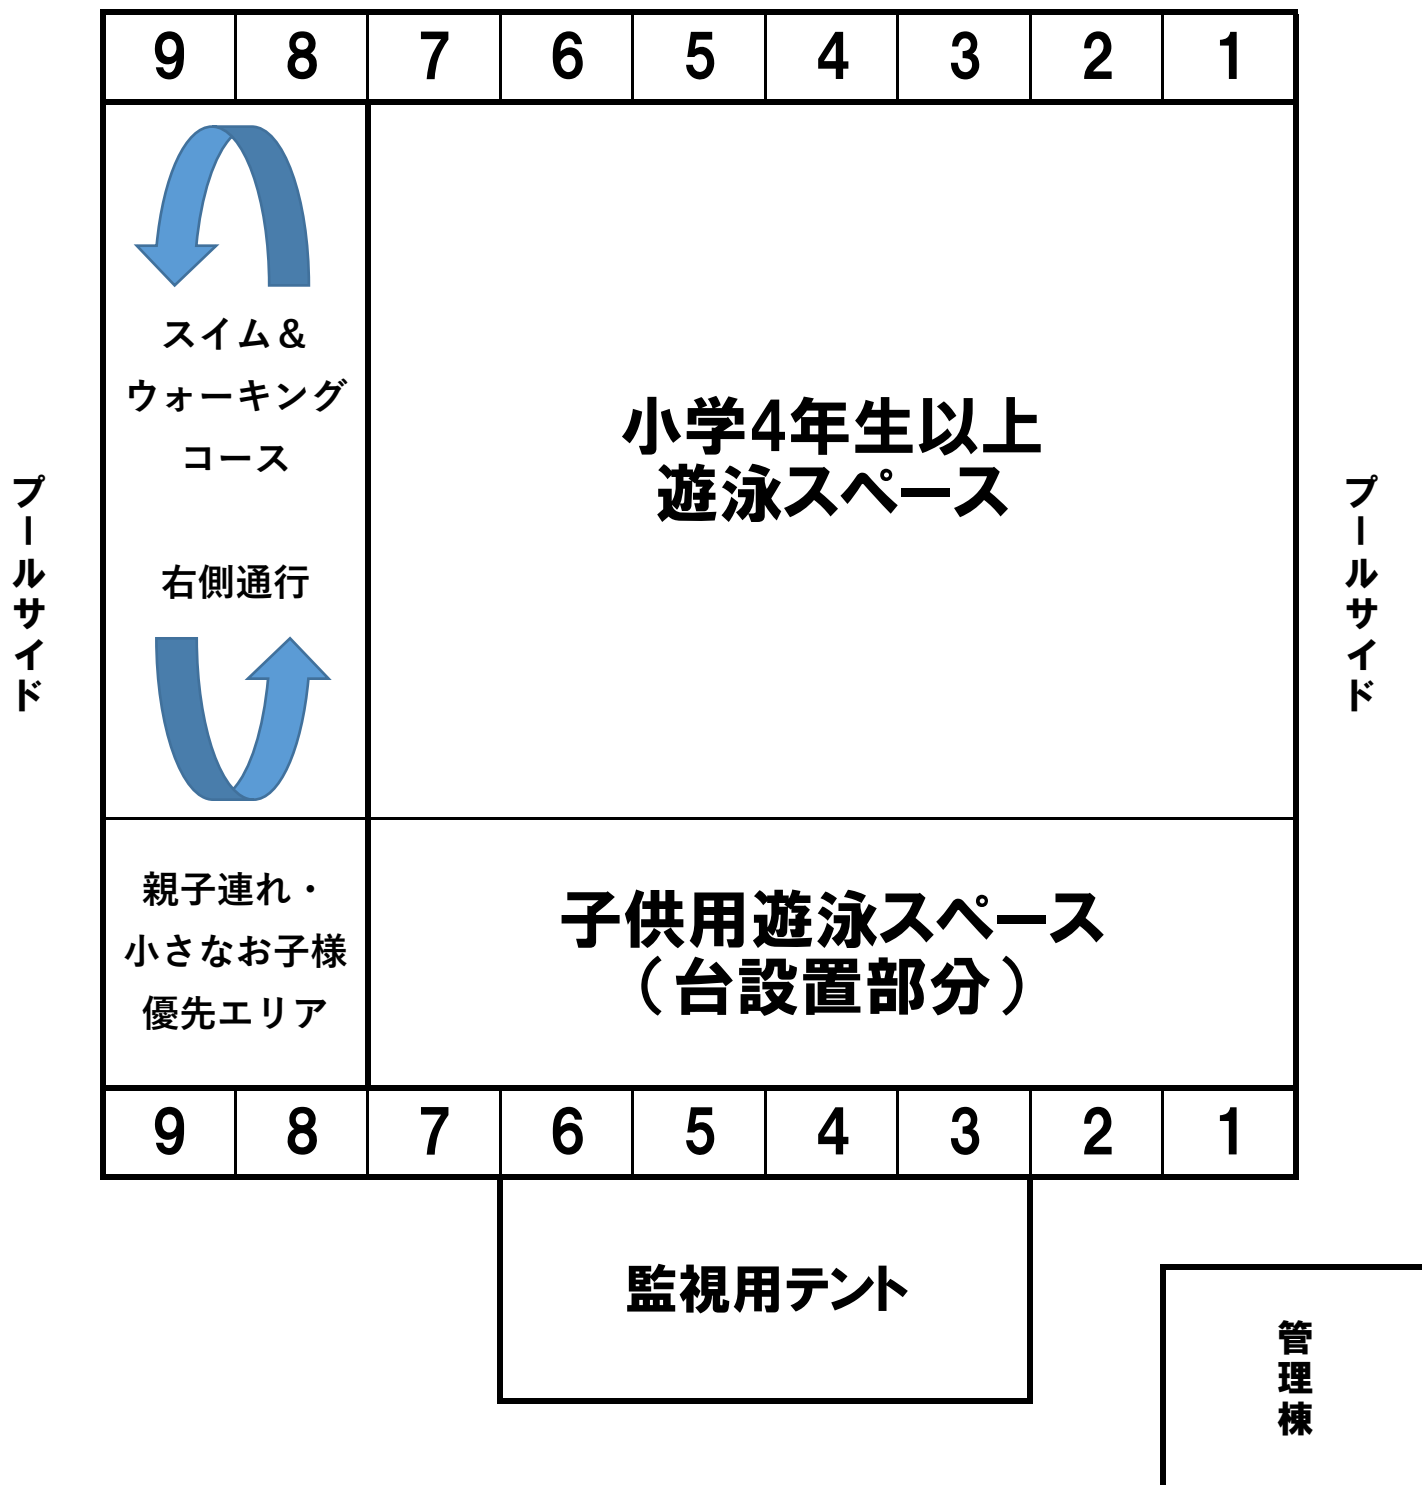

〜〜 新松戸プールコース設定のご案内(2022.7.16から) 〜

日頃より、新松戸プールをご利用いただきありがとうございます。
 当施設はお子さまのご利用が多い施設のため、水深調節台を敷き、水深の浅いエリアを増やし運用を行っておりますが、より幅広い層の方々に安全に使っていただけるよう、下記の通りコースの設定を一部変更し、運用を行います。ご理解・ご協力のほど、お願いいたします。

新松戸プール 50mプールコース設定 (平日・土日祝日 共通運用)

スイム&ウォーク
右側通行

小学4年生以上
遊泳スペース

小さなお子さま
優先エリア

子ども用
遊泳スペース