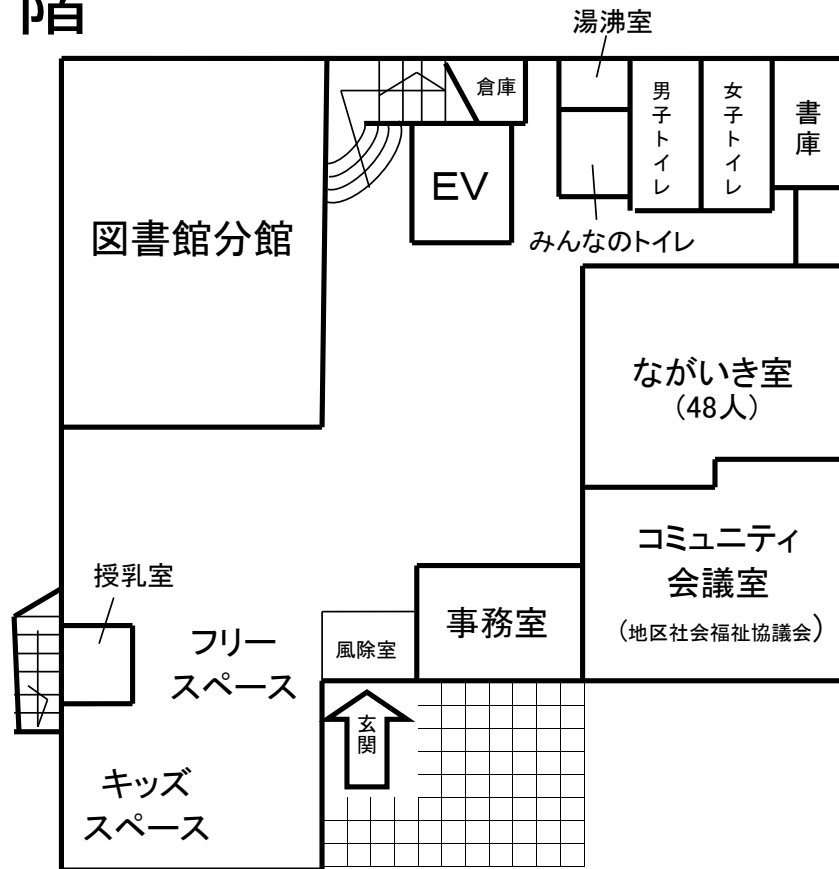

明市民センター 館内図

1階

2階