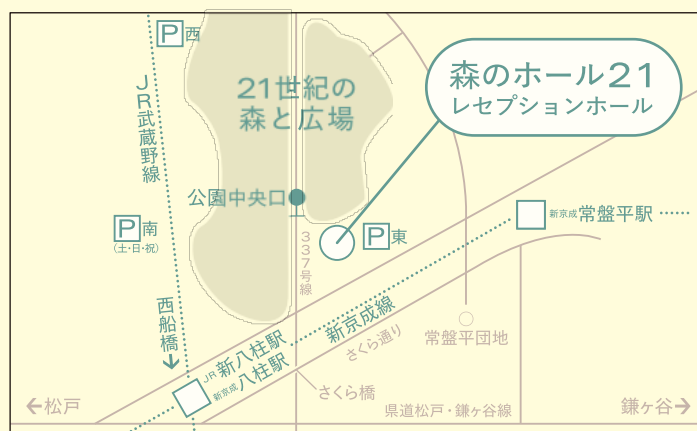

「森の実験/英国グライスデールフォレスト」

——講師/土屋公雄

15:25 「松戸アートピクニックイントロダクション」

——講師/田原唯之 進行/土屋公雄

16:00 「21世紀の森と広場に関する対談」

——講師/三谷徹 進行/土屋公雄

16:20 質疑

16:35 「21世紀の森と広場の今後の可能性」

——講師/土屋公雄

access

○会場周辺の地図

○都内から松戸・八柱へのアクセス

上野	常盤線	松戸	新京成線	八柱	約30分
東京	上野東京ライン	松戸	新京成線	八柱	約40分
新宿	中央総武線	西船橋	武蔵野線	新八柱	約60分

○電車・バスでお越しの場合

①新京成電鉄八柱駅/JR武蔵野線新八柱駅南口から徒歩15分

②新京成電鉄八柱駅南口から新京成バス小金原団地循環

または新松戸駅行きに乗車、「公園中央口」下車

○お車でお越しの場合

駐車場がございます(計847台、1日500円)。

駐車場は大変混雑いたしますので、できる限り公共交通機関をご利用ください。

○お問い合わせ/お申し込み先 松戸アートピクニック実行委員会 事務局:松戸市街づくり部公園緑地課21世紀の森と広場(担当:門田・内海)

電話:047-345-8900(9:00-17:00) ファクス:047-348-4522 メール:mckouen21@city.matsudo.chiba.jp