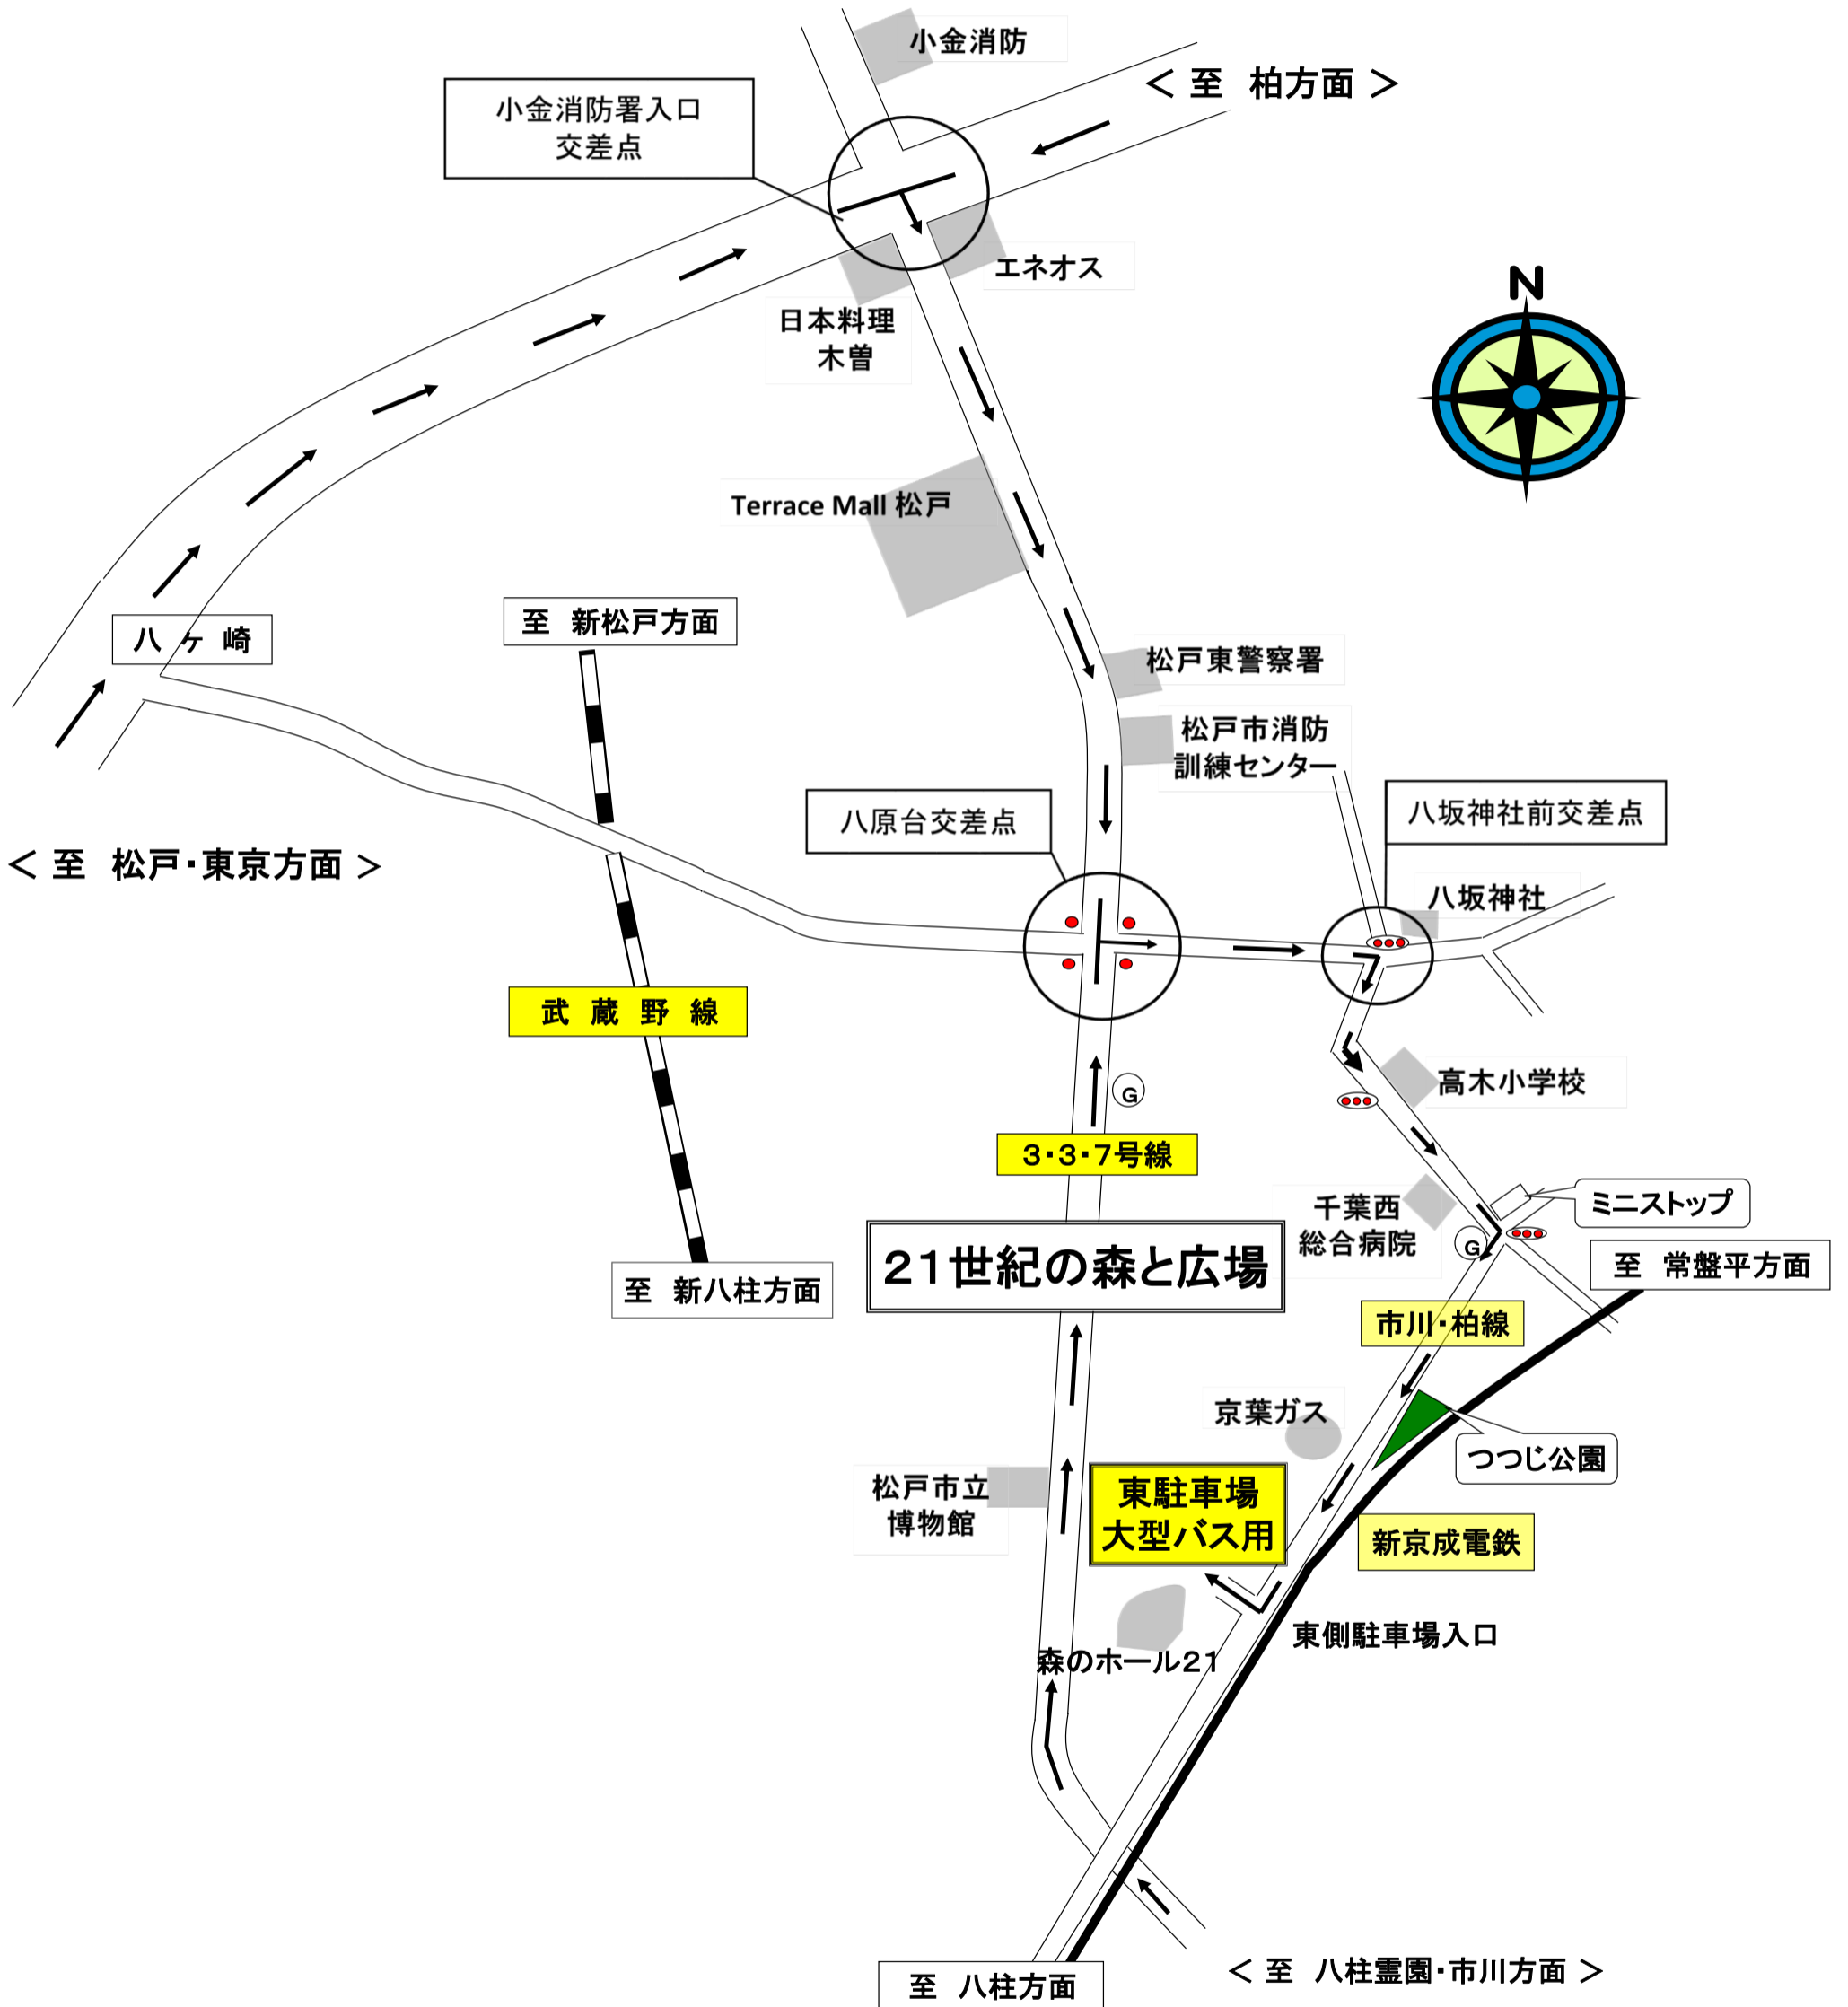

大型バスの駐車場案内図

(国道6号線より)

(市川・船橋方面より)