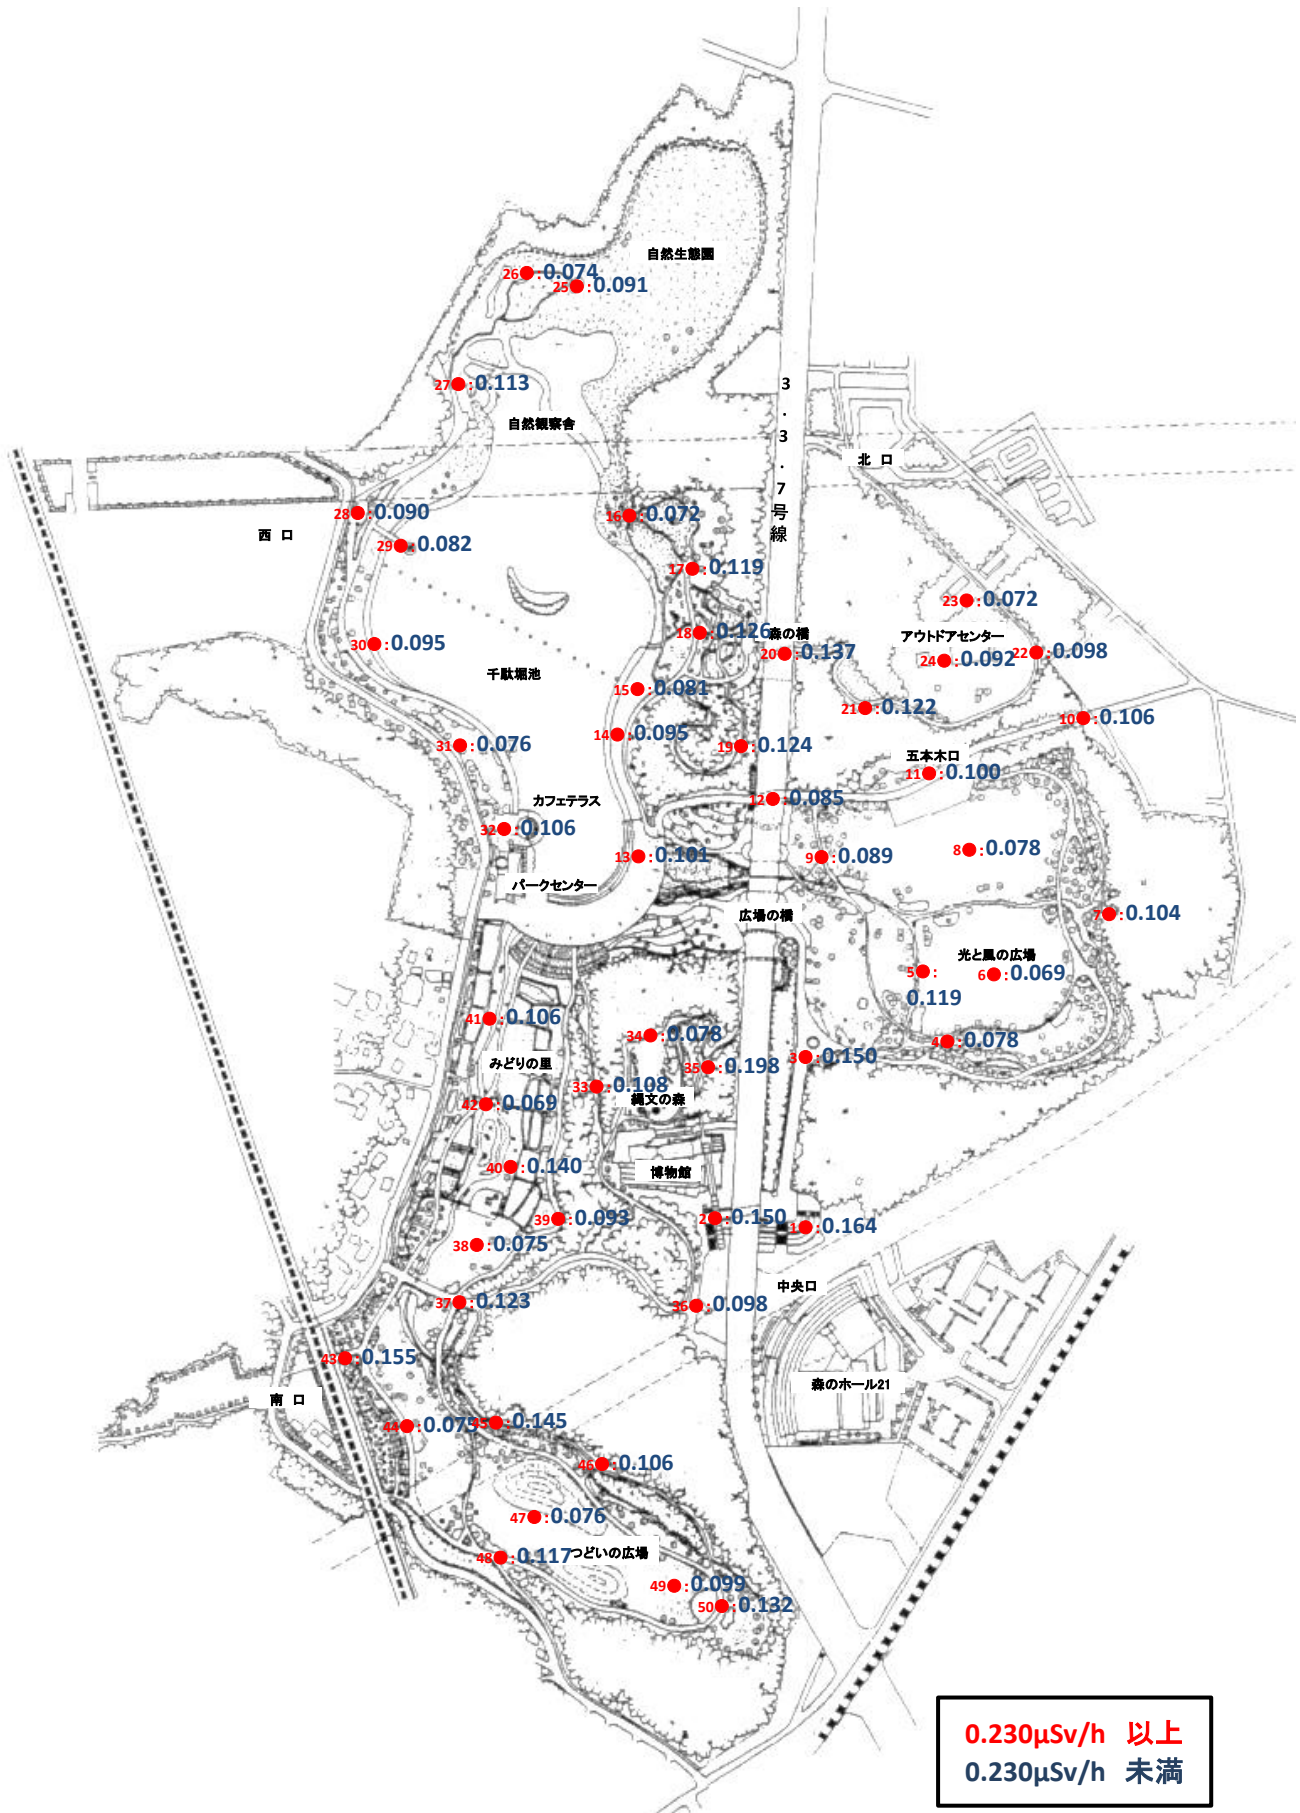

<21世紀の森と広場放射線マップ>

※平成28年1月8日(金)及び1月13日(水)測定

0.230µSv/h 以上
0.230µSv/h 未満