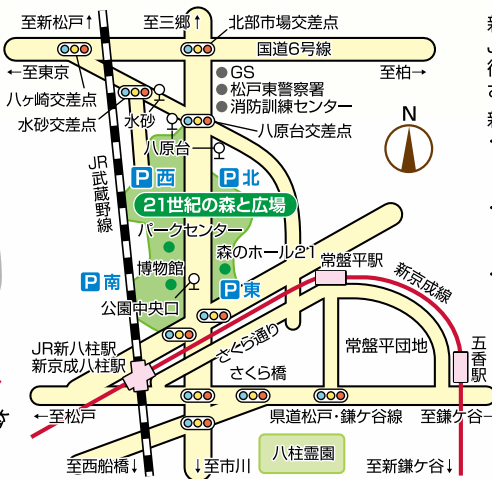

庭作り講習会

時間/13:30~15:30
坂野ガーデン
講師/坂野 郁子氏 受付/2月15日~

自然観察舎 湿地の観察会のご案内

公園西口近く
お問い合わせ TEL.047-340-4140
自然観察舎では自然解説員と一緒に
「自然生態園」の木道を歩く観察会を実施
しています。費用は無料です。

土曜日・日曜日・祝日
定員:各回当日先着25名
●10:00~10:30 ●13:30~14:00
●11:00~11:30 ●14:30~15:00

※参加希望者は自然観察舎の受付までお申し出ください。

みどりの相談室

パークセンター内
お問い合わせ TEL.047-345-8738 ハナミツバチ
パークセンター「みどりの相談
室」では、相談員の先生が園芸に
関するさまざまな質問に無料
でお答えします。電話でもお受け
していますのでお気軽にご相談
ください。
相談日時:水・土・日曜日と祝日
●10:00~12:00 ●13:00~15:30

ご案内 MAP

- 自然観察舎
TEL.047-340-4140
- アウトドアセンター
受付棟(バーベキュー場)
TEL.047-385-1815
TEL.047-384-2234
- 森のホール21
TEL.047-384-5050
- 松戸市立博物館
TEL.047-384-8181

- 施設 P 駐車場 ☎ 電話 ♻ トイレ
- ♻ 多機能トイレ ❤ AED

新京成電鉄……八柱駅南口下車
JR武蔵野線……新八柱駅下車
徒歩15分
さくら通り→さくら橋アンダー

新京成バス
・八柱駅南口より
小金原循環または新松戸駅行き
公園中央口下車
・馬橋駅入口より
常盤平駅行き 水砂下車(西口)
または 八原台下車(北口)
・新松戸駅より
八柱駅行き 八原台下車(北口)
または 公園中央口下車

※近隣住民に迷惑となる
駐車はやめてください。
※なるべく電車・バスを
利用し、ご来園ください。
※大型バスでの来園については、
事前にご連絡ください。
(駐車場事務所 ☎047-385-7171)