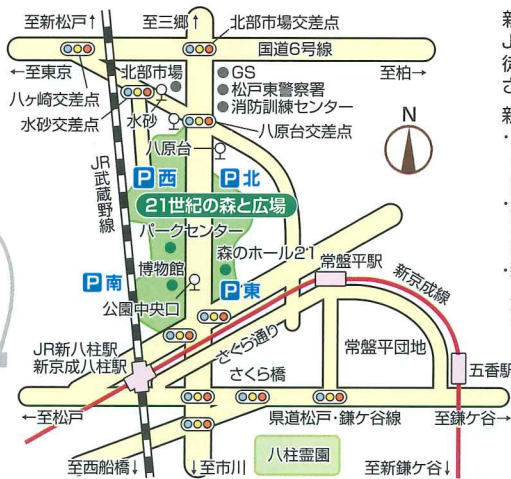

## 自然観察舎 湿地の観察会のご案内

公園西口近く  
お問い合わせ TEL.047-340-4140

自然観察舎では自然解説員と一緒に  
「自然生態園」の木道を歩く観察会を実施しています。費用は**無料**です。

土曜日・日曜日・祝日

定員:各回当日先着25名

●10:00～10:30 ●13:30～14:00  
●11:00～11:30 ●14:30～15:00

※参加希望者は自然観察舎の受付までお申し出ください。

## みどりの相談室

パークセンター内  
お問い合わせ TEL.047-345-8738

パークセンター「みどりの相談  
室」では、相談員の先生が園芸に  
関するさまざまな質問に**無料**で  
お答えします。電話でもお受け  
していますのでお気軽にご相談  
ください。

相談日時:水・土・日曜日と祝日

●10:00～12:00 ●13:00～15:30

□施設 P 駐車場 ☎電話 ♿トイレ ♿多機能トイレ ❤️AED

新京成電鉄……八柱駅南口下車  
JR武蔵野線……八柱駅下車  
徒歩15分  
さくら通り→さくら橋アンダー

新京成バス  
・八柱駅南口より  
小倉原循環または新松戸駅行き  
公園中央口下車  
・馬橋駅入口より  
常盤平駅行き 水砂下車(西口)  
または 八原台下車(北口)  
・新松戸駅より  
八柱駅行き 八原台下車(北口)  
または 公園中央口下車

※近隣住民に迷惑となる  
駐車はやめてください。  
※なるべく電車・バスを  
利用し、ご来園ください。  
※大型バスでのご来園については、  
事前にご連絡ください。  
(駐車場事務所 ☎047-385-7171)