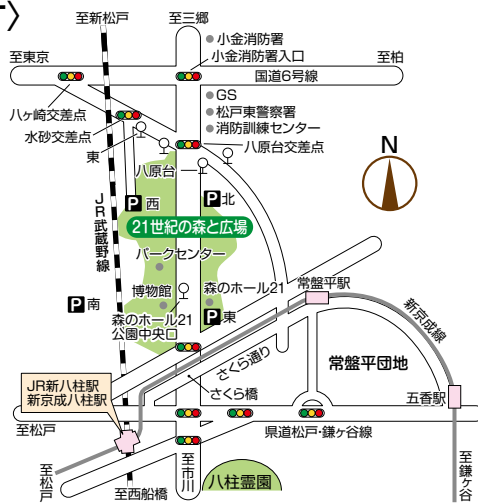

facebook

21世紀の森と広場の情報を定期的に発信しています。ぜひご覧ください。

※講座の予約方法は月により異なります。詳しくはホームページをご覧ください。
※講座に関しては、新型コロナウイルス等の影響で中止や変更する場合がございます。

カフェテラス(テラス)

■午前10時から午後4時30分(不定休)
■11/1~2月末日まで午前10時~午後4時

里の茶屋

■午前10時から午後4時30分(不定休)
■11/1~2月末日まで午前10時~午後4時

- 自然観察舎
TEL.047-340-4140
 - アウトドアセンター
受付棟(バーベキュー場)
TEL.047-385-1815
TEL.047-384-2234
 - 森のホール21
TEL.047-384-5050
 - 松戸市立博物館
TEL.047-384-8181
- 施設 P 駐車場 ☎電話 🚻トイレ
♿多機能トイレ ❤️AED

- ▶新京成電鉄八柱駅南口、JR武蔵野線八柱駅下車徒歩15分
 - ▶新京成バス
・八柱駅南口3番のりばより
小金原団地循環または新松戸駅行き、森のホール21公園中央口下車
・馬橋駅入口より
常盤平駅北口行き、東下車(西口)または八原台下車(北口)
・新松戸駅3番のりばより
八柱駅行き、八原台下車(北口)または森のホール21公園中央口下車
- ※近隣住民に迷惑となる駐車はおやめください。
※長さ5.5メートル、幅1.9メートルを超える車両の駐車については、駐車場事務所(047-385-7171)へお問い合わせください。

- パークセンター休館日:毎週月曜日(祝日開館/翌日休館)年末年始
- 自然観察舎休館日:毎週月曜日(祝日開館/翌日休館)年末年始
- アウトドアセンター受付棟休館日:毎週木曜日
- 森のホール21 休館日:毎週月曜日(祝日開館/翌日休館)、年末年始
- 松戸市立博物館 休館日:毎週月曜日(祝日開館/翌日休館)、第4金曜日、年末年始