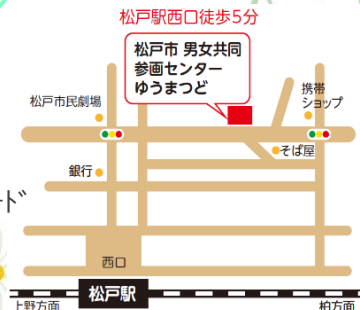

予約不要

参加無料

女性のための居場所カフェ

野の花カフェ

“野の花カフェ”は、
ゆっくりお茶を飲んだり、
参加者と交流したり、
お楽しみ企画に参加したりと、
お好きな過ごし方ご利用できます。
ひと時の時間をゆうまつどで
すごしませんか。

今月のお楽しみ企画は
「押し花のポスト
カードづくり」
です

日時 **2023年 5月19日(金)**
10:00~12:00

場所 男女共同参画センター **ゆうまつど** 4階ホール

キッズコーナーもあります
お子様、赤ちゃん連れでもぜひどうぞ

問合せ 松戸市男女共同参画課

電話 047-364-8783

eメール mcsankaku@city.matsudo.chiba.jp

ホームページ QRコード

駐輪場あり

駐車場なし