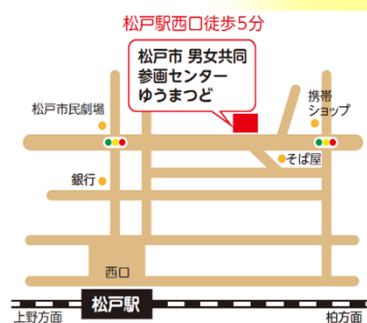

予約
不要

参加
無料

女性のための居場所カフェ

野の花カフェ

今月のお楽しみ企画は
「押し花のポスト
カード作り」
(先着30人)です

ゆっくりお茶を飲んだり、
参加者と交流したり、
お楽しみ企画に参加したりと、
お好きな過ごし方ご利用できます。
ひと時の時間をゆうまつどで
すごしませんか。

日時 **2024年 4月22日(月)**
14:00~16:00

場所 男女共同参画センター **ゆうまつど** 4階ホール

キッズコーナーもあります
お子様、赤ちゃん連れでもぜひどうぞ

問合せ 松戸市男女共同参画課

電話 047-364-8783

eメール mcsankaku@city.matsudo.chiba.jp

ホームページ QRコード

駐輪場あり

駐車場なし