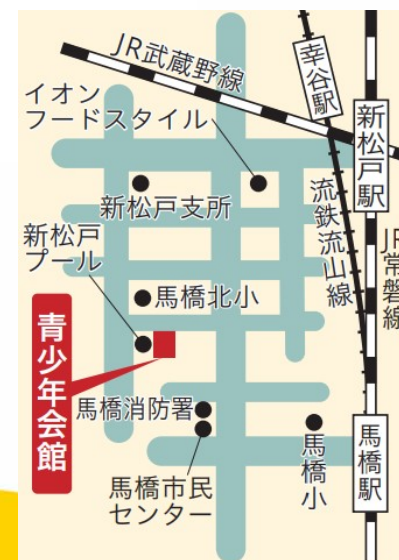

松戸青少年会館

パフォーマンスディ&人形劇・おはなし・あそびの広場

(写真:令和4年度青少年会館パフォーマンスディより)

令和
5年 **11月3日**(金・祝)

入場
無料

10:00~15:30

パフォーマンスティ

子どもたちや市民団体がダンス、吹奏楽、バトントワリングなど日ごろの練習の成果を発表します！ぜひご観覧ください！！

★体育室発表団体★

- ☆松戸ブラスオルケスター（吹奏楽）
- ☆クラルテウインドオーケストラ（吹奏楽）
- ☆松戸KIDSチアダンスサークル
Candy Girls（チアダンス）
- ☆ポップインベリー（バトントワリング）
- ☆松戸ダンスアカデミー（HIPHOPダンス）
- ☆青少年教室「キッズ☆ヒップホップダンス教室」参加メンバーによる発表も！

（※発表内容・団体は急遽変更になる場合もあります）

※定員は設けておりませんが、来場者多数の場合は入場を制限する場合があります。予めご了承ください。

問 松戸青少年会館 047-342-9930

人形劇・おはなし ・あそびの広場

楽しい人形劇や紙芝居・大型絵本や絵本の読み聞かせなどをいろいろな団体が演じます。コマまわしや階段木琴でも遊べるよ！お友だちやご家族みんなできてください！！

開始時間	ひまわり劇場 (2階集会室)	すずらん劇場 (2階美術室)
11:00	・オープニング出演団体紹介・歌	—
11:15	・人形劇「たのきゅう」 (おおきなき)	・階段木琴であそぼう 「となりのトトロ」 「どんぐりころころ」他 (ものづくりじじ)
11:45	・紙芝居「あなのはなし」他 (絵本の会「たんぽぽ」)	
12:15~13:00 昼休み		
13:00	・人形劇「赤ずきんちゃん」 (ずっこけ・ウー)	・コマまわし、ひとり人形劇 ・ピタゴラスイッチ・他 (コマと人形劇のクマゴロウ)
13:30	・大型絵本「ともだちや」他 (スマイル)	
14:00	・絵巻物「ねずみのよめいり」他 (絵本の会「たんぽぽ」)	・絵本の読み聞かせ (良文堂おはなし隊の子どもたち)
14:30	・パネルシアター・大型紙芝居 (グループ虹)	・大型絵本 「パパ、お月さまとって！」 紙芝居・他 (たんぽぽ文庫)