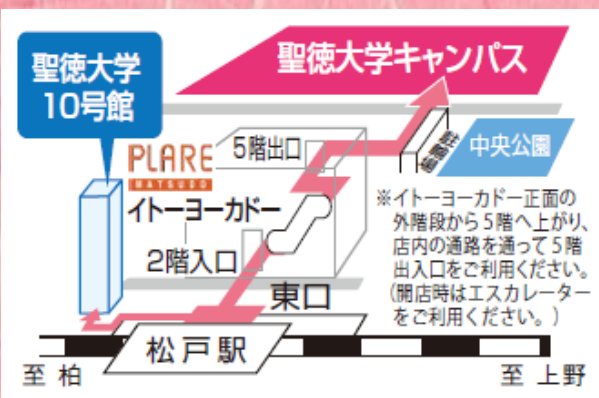

交通アクセス

交通の詳細

JR常磐線・JR乗り入れ地下鉄千代田線・新京成線「松戸駅」下車
【10号館】東口から徒歩1分（14階建ガラス張り建物）
【キャンパス】東口から徒歩5分

聖徳大学生涯学習課

〒271-0092

松戸市松戸1169 聖徳大学10号館

☎047-365-3601（直通）

✉soa@wa.seitoku.ac.jp