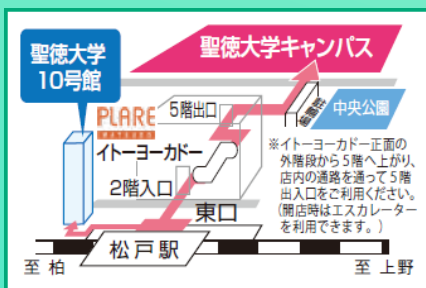

交通アクセス

交通の詳細

JR常磐線・JR乗り入れ地下鉄千代田線・新京成線「松戸駅」下車
【10号館】東口から徒歩1分（14階建ガラス張り建物）
【キャンパス】東口から徒歩5分

聖徳大学生涯学習課

〒271-0092
松戸市松戸1169 聖徳大学10号館
電話 047-365-3601（直通）