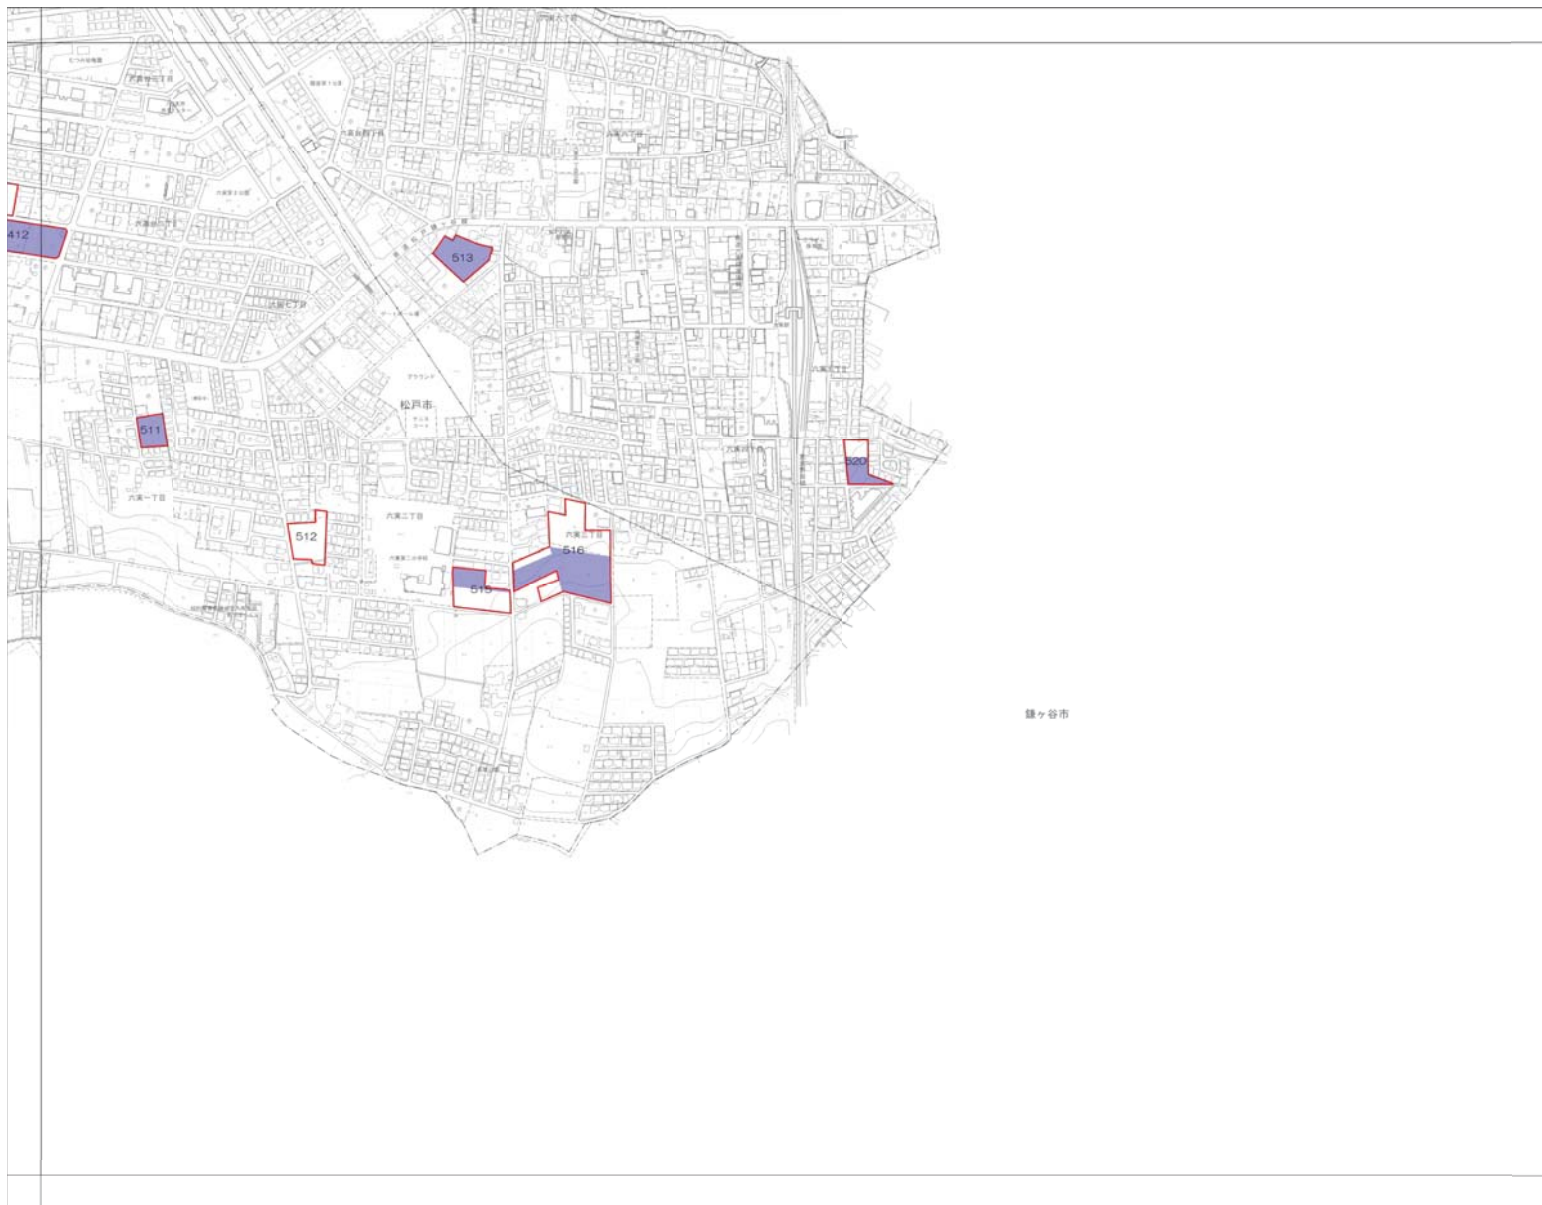

10	11	12
16	17	18
22	23	24

- 凡 例
- 生産緑地地区指定区域（都市計画）
 - 特定生産緑地新規指定区域

1 : 2500

特定生産緑地（松戸市） 指定図

11	12	13
17	18	19
23	24	25

- 凡 例
- 生産緑地地区指定区域（都市計画）
 - 特定生産緑地新規指定区域

1 : 2500

特定生産緑地（松戸市） 指定図

12	13	14
18	19	20
24	25	26

- 凡 例
- 生産緑地地区指定区域（都市計画）
 - 特定生産緑地新規指定区域

1 : 2500

特定生産緑地（松戸市） 指定図

13	14	15
19	20	21
25	26	

- 凡 例
- 生産緑地地区指定区域（都市計画）
 - 特定生産緑地新規指定区域

1 : 2500

特定生産緑地（松戸市） 指定図

14	15
20	21
26	

- 凡 例
- 生産緑地地区指定区域（都市計画）
 - 特定生産緑地新規指定区域

1 : 2500

特定生産緑地（松戸市） 指定図

16	17
22	23
27	28

- 凡 例
- 生産緑地地区指定区域（都市計画）
 - 特定生産緑地新規指定区域

1 : 2500

特定生産緑地（松戸市） 指定図