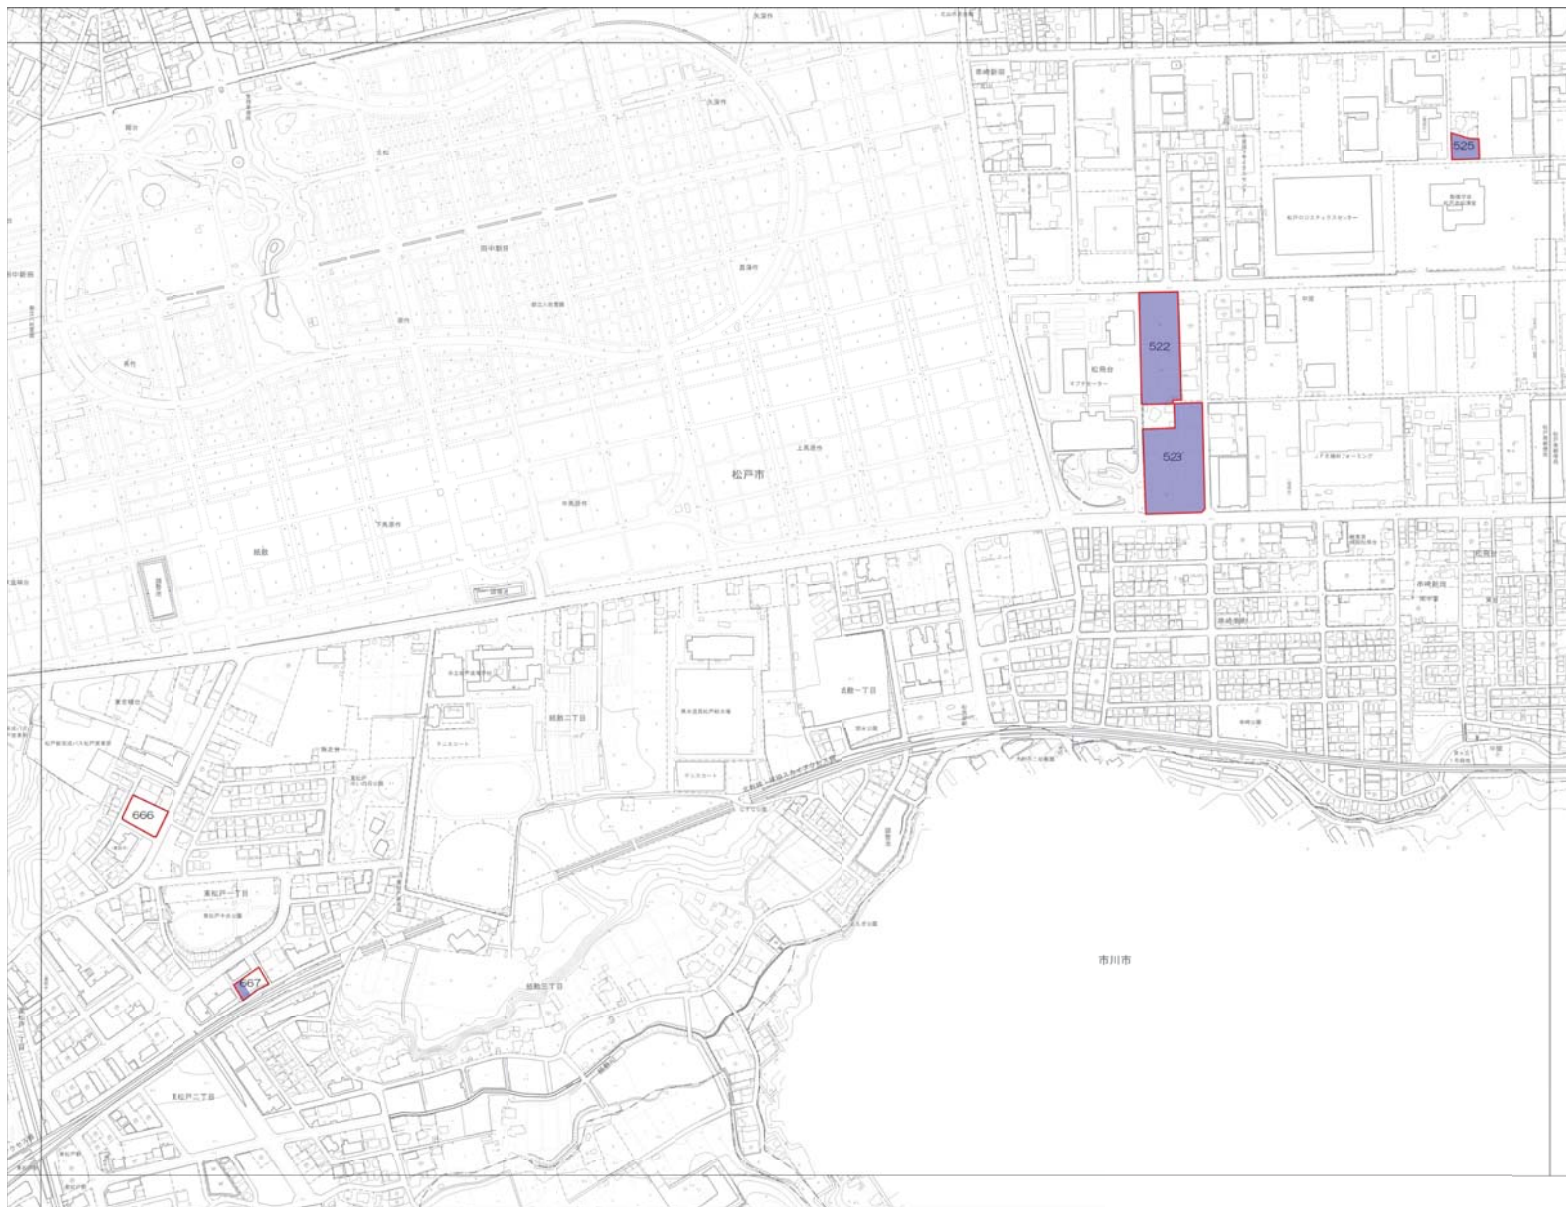

14	15
20	21
26	

- 凡 例
- 生産緑地地区指定区域（都市計画）
 - 特定生産緑地新規指定区域

1 : 2500

特定生産緑地（松戸市） 指定図

16	17
22	23
27	28

- 凡 例
- 生産緑地地区指定区域（都市計画）
 - 特定生産緑地新規指定区域

1 : 2500

特定生産緑地（松戸市） 指定図

16	17	18
22	23	24
27	28	29

- 凡 例
- 生産緑地地区指定区域（都市計画）
 - 特定生産緑地新規指定区域

1 : 2500

特定生産緑地（松戸市） 指定図

17	18	19
23	24	25
28	29	

- 凡 例
- 生産緑地地区指定区域（都市計画）
 - 特定生産緑地新規指定区域

1 : 2500

特定生産緑地（松戸市） 指定図

18	19	20
24	25	26
29		

- 凡 例
- 生産緑地地区指定区域（都市計画）
 - 特定生産緑地新規指定区域

1 : 2500

特定生産緑地（松戸市） 指定図

19	20	21
25	26	

- 凡 例
- 生産緑地地区指定区域（都市計画）
 - 特定生産緑地新規指定区域

1 : 2500

特定生産緑地（松戸市） 指定図