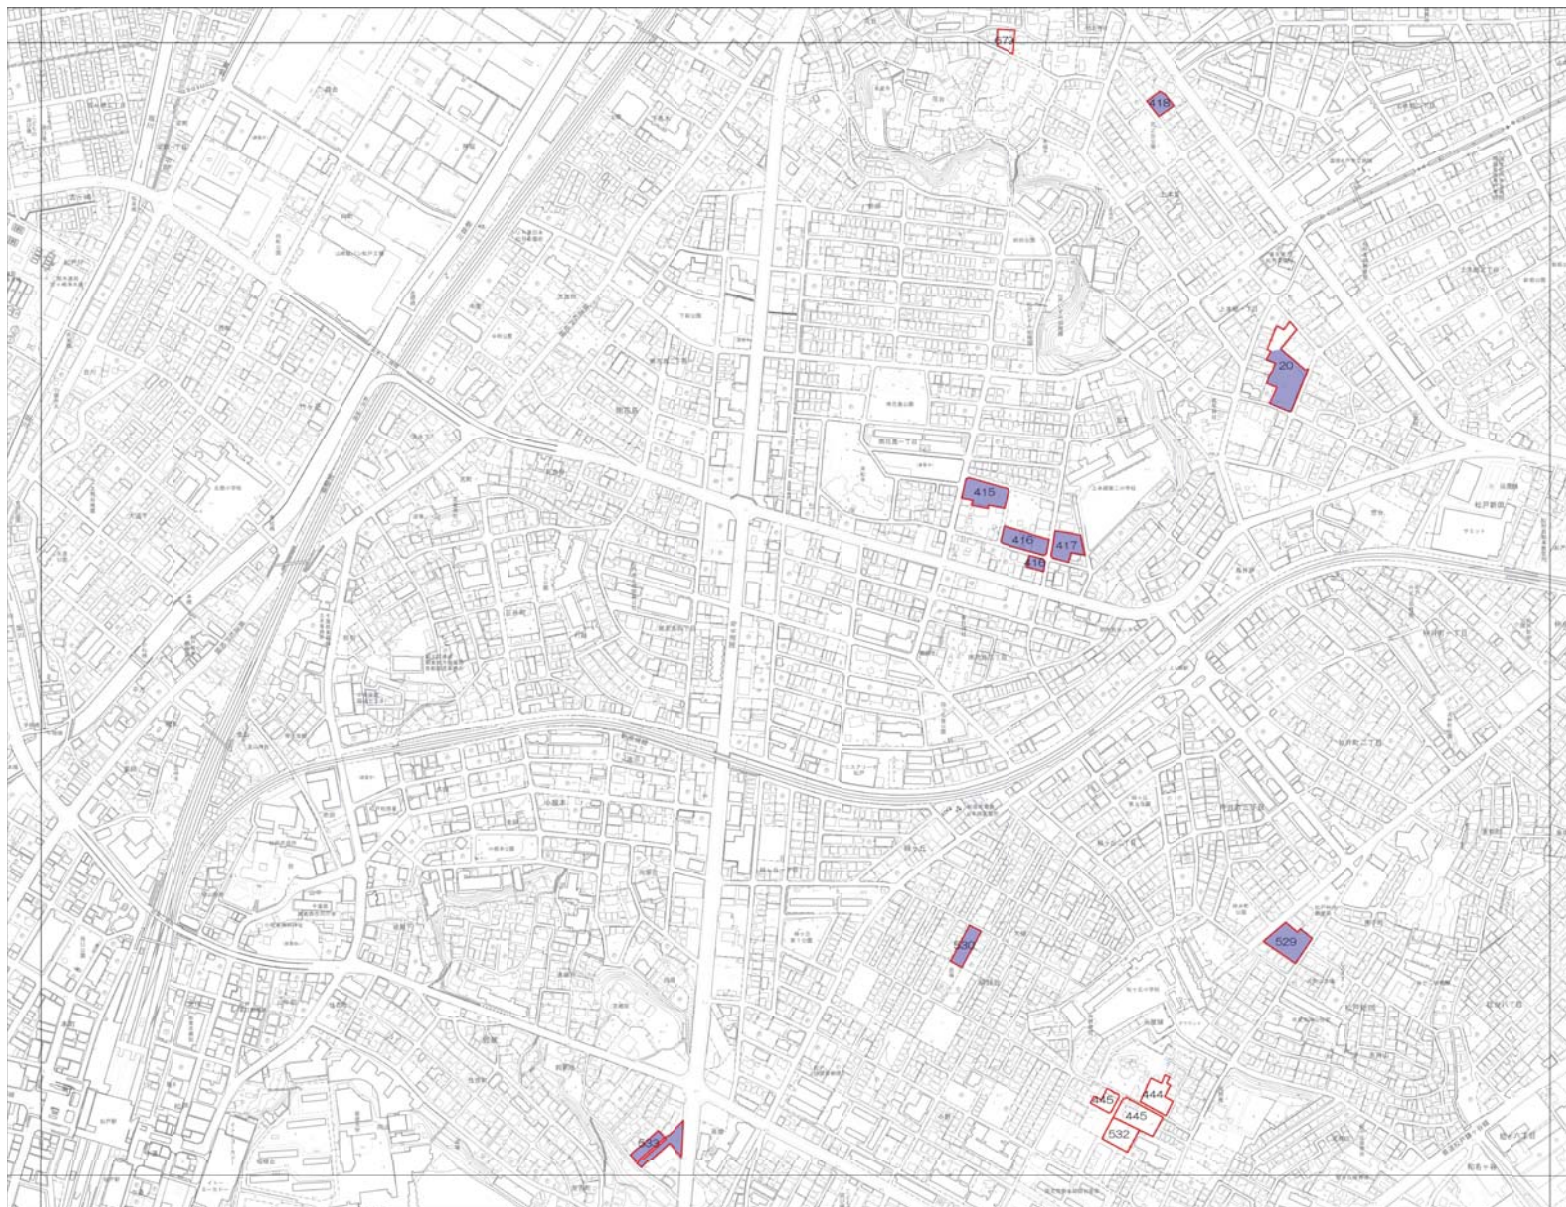

8	9	
12	13	14
18	19	20

- 凡 例
- 生産緑地地区指定区域（都市計画）
 - 特定生産緑地新規指定区域

1 : 2500

特定生産緑地（松戸市） 指定図

9		
13	14	15
19	20	21

- 凡 例
- 生産緑地地区指定区域（都市計画）
 - 特定生産緑地新規指定区域

1 : 2500

特定生産緑地（松戸市） 指定図

14	15
20	21

- 凡 例
- 生産緑地地区指定区域（都市計画）
 - 特定生産緑地新規指定区域

1 : 2500

特定生産緑地（松戸市） 指定図

10	11
16	17
22	23

- 凡 例
- 生産緑地地区指定区域（都市計画）
 - 特定生産緑地新規指定区域

1 : 2500

特定生産緑地（松戸市） 指定図

10	11	12
16	17	18
22	23	24

- 凡 例
- 生産緑地地区指定区域（都市計画）
 - 特定生産緑地新規指定区域

1 : 2500

特定生産緑地（松戸市） 指定図

11	12	13
17	18	19
23	24	25

- 凡 例
- 生産緑地地区指定区域（都市計画）
 - 特定生産緑地新規指定区域

1 : 2500

特定生産緑地（松戸市） 指定図