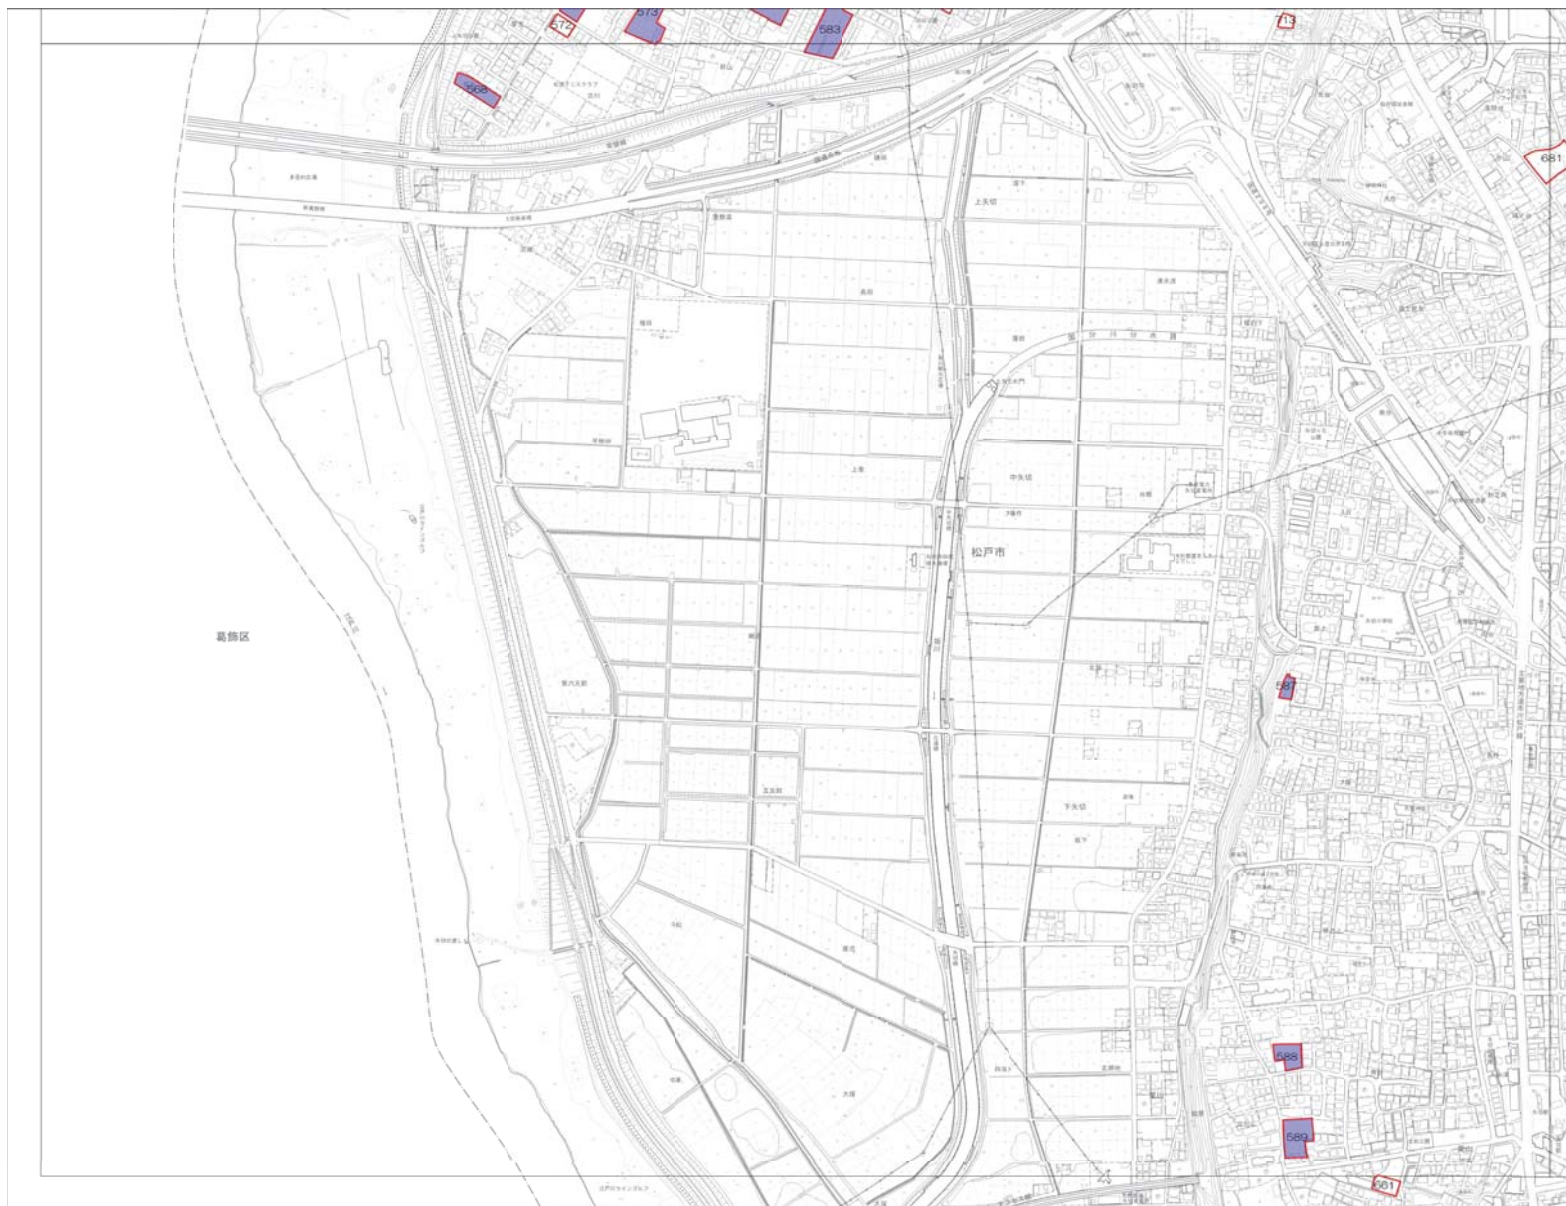

18	19	20
24	25	26
29		

- 凡 例
- 生産緑地地区指定区域（都市計画）
 - 特定生産緑地新規指定区域

1 : 2500

特定生産緑地（松戸市） 指定図

19	20	21
25	26	

- 凡 例
- 生産緑地地区指定区域（都市計画）
 - 特定生産緑地新規指定区域

1 : 2500

特定生産緑地（松戸市） 指定図

22	23
27	28

- 凡 例
-  生産緑地地区指定区域（都市計画）
 -  特定生産緑地新規指定区域

1 : 2500

特定生産緑地（松戸市） 指定図

22	23	24
27	28	29
		30

- 凡 例
- 生産緑地地区指定区域（都市計画）
 - 特定生産緑地新規指定区域

1 : 2500

特定生産緑地（松戸市） 指定図