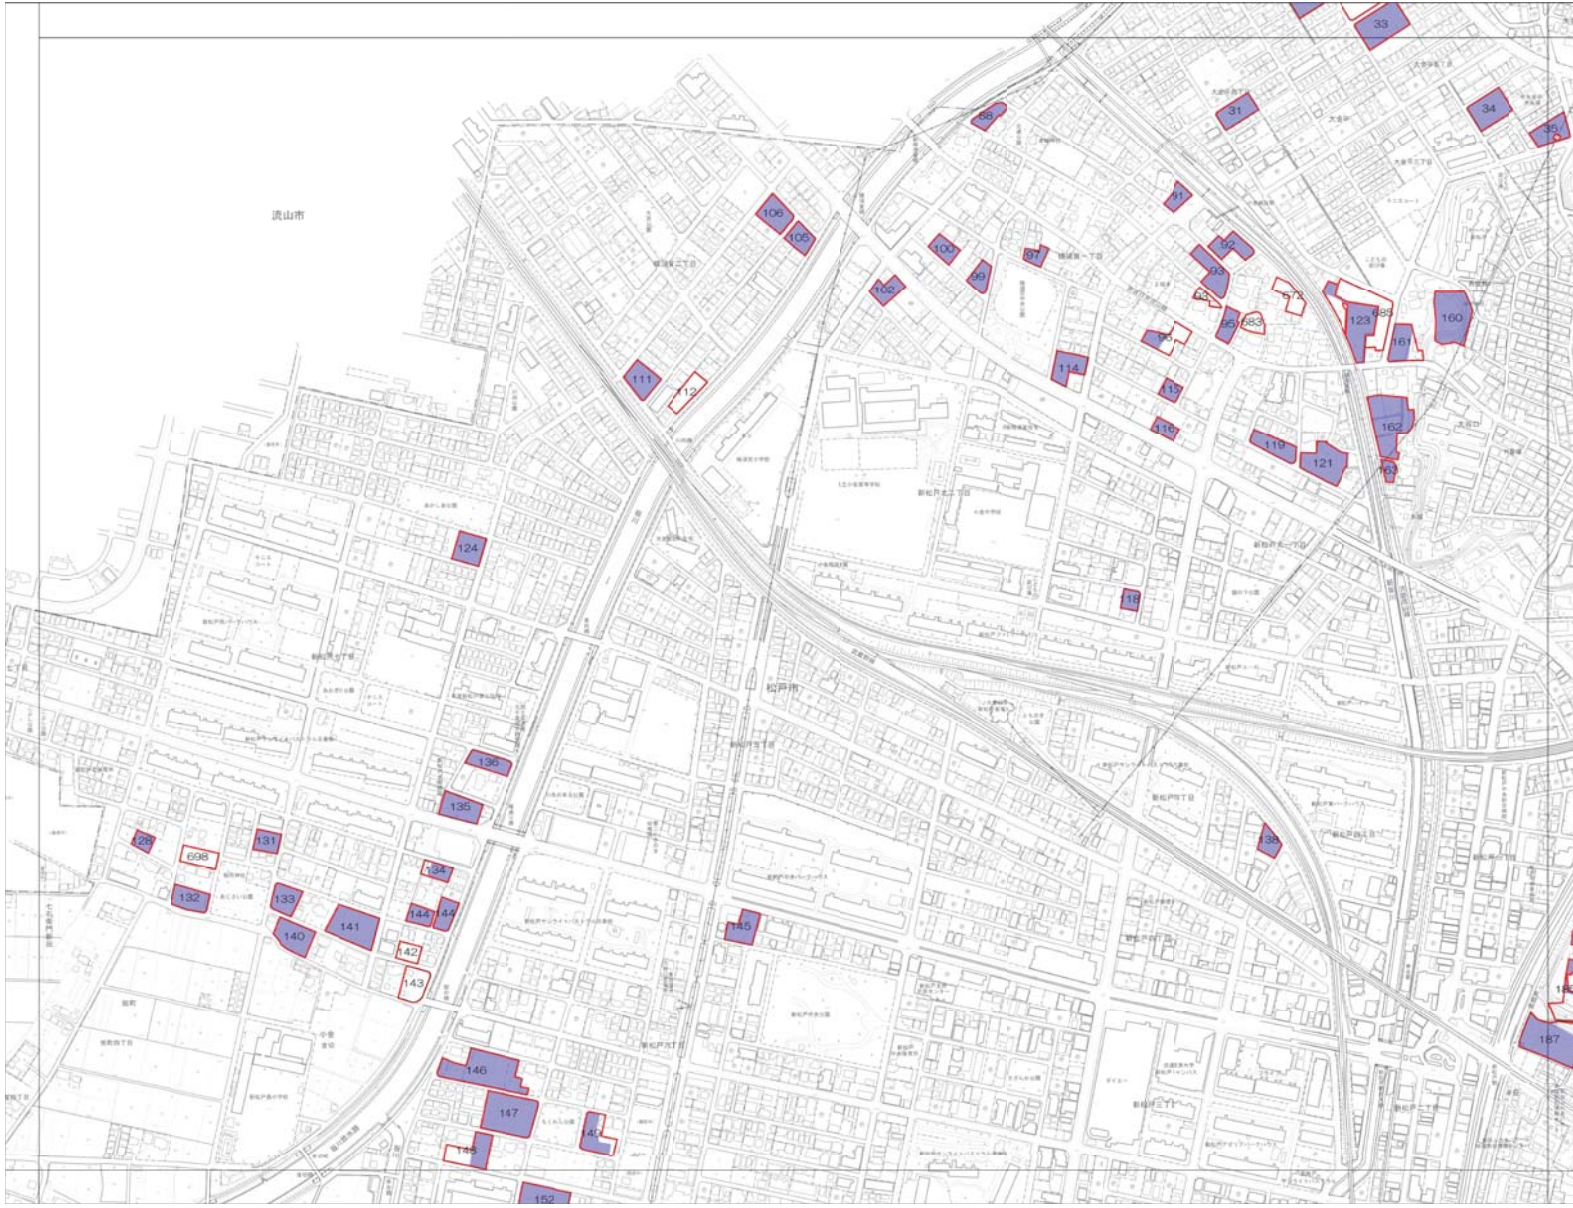

特定生産緑地（松戸市） 指定図

特定生産緑地（松戸市） 指定図

1	2
3	4

1 : 2500

特定生産緑地（松戸市） 指定図

1	2	
3	4	5

- 凡 例
- 生産緑地地区指定区域（都市計画）
 - 特定生産緑地新規指定区域

1 : 2500

特定生産緑地（松戸市） 指定図

	1	2
	3	4
6	7	8

- 凡 例
- 生産緑地地区指定区域（都市計画）
 - 特定生産緑地新規指定区域

1 : 2500

特定生産緑地（松戸市） 指定図

1	2	
3	4	5
7	8	9

- 凡 例
- 生産緑地地区指定区域（都市計画）
 - 特定生産緑地新規指定区域

1 : 2500

特定生産緑地（松戸市） 指定図

2	
4	5
8	9

凡 例

-  生産緑地地区指定区域（都市計画）
-  特定生産緑地新規指定区域

1 : 2500

特定生産緑地（松戸市） 指定図

	3
6	7
10	11

- 凡 例
- 生産緑地地区指定区域（都市計画）
 - 特定生産緑地新規指定区域