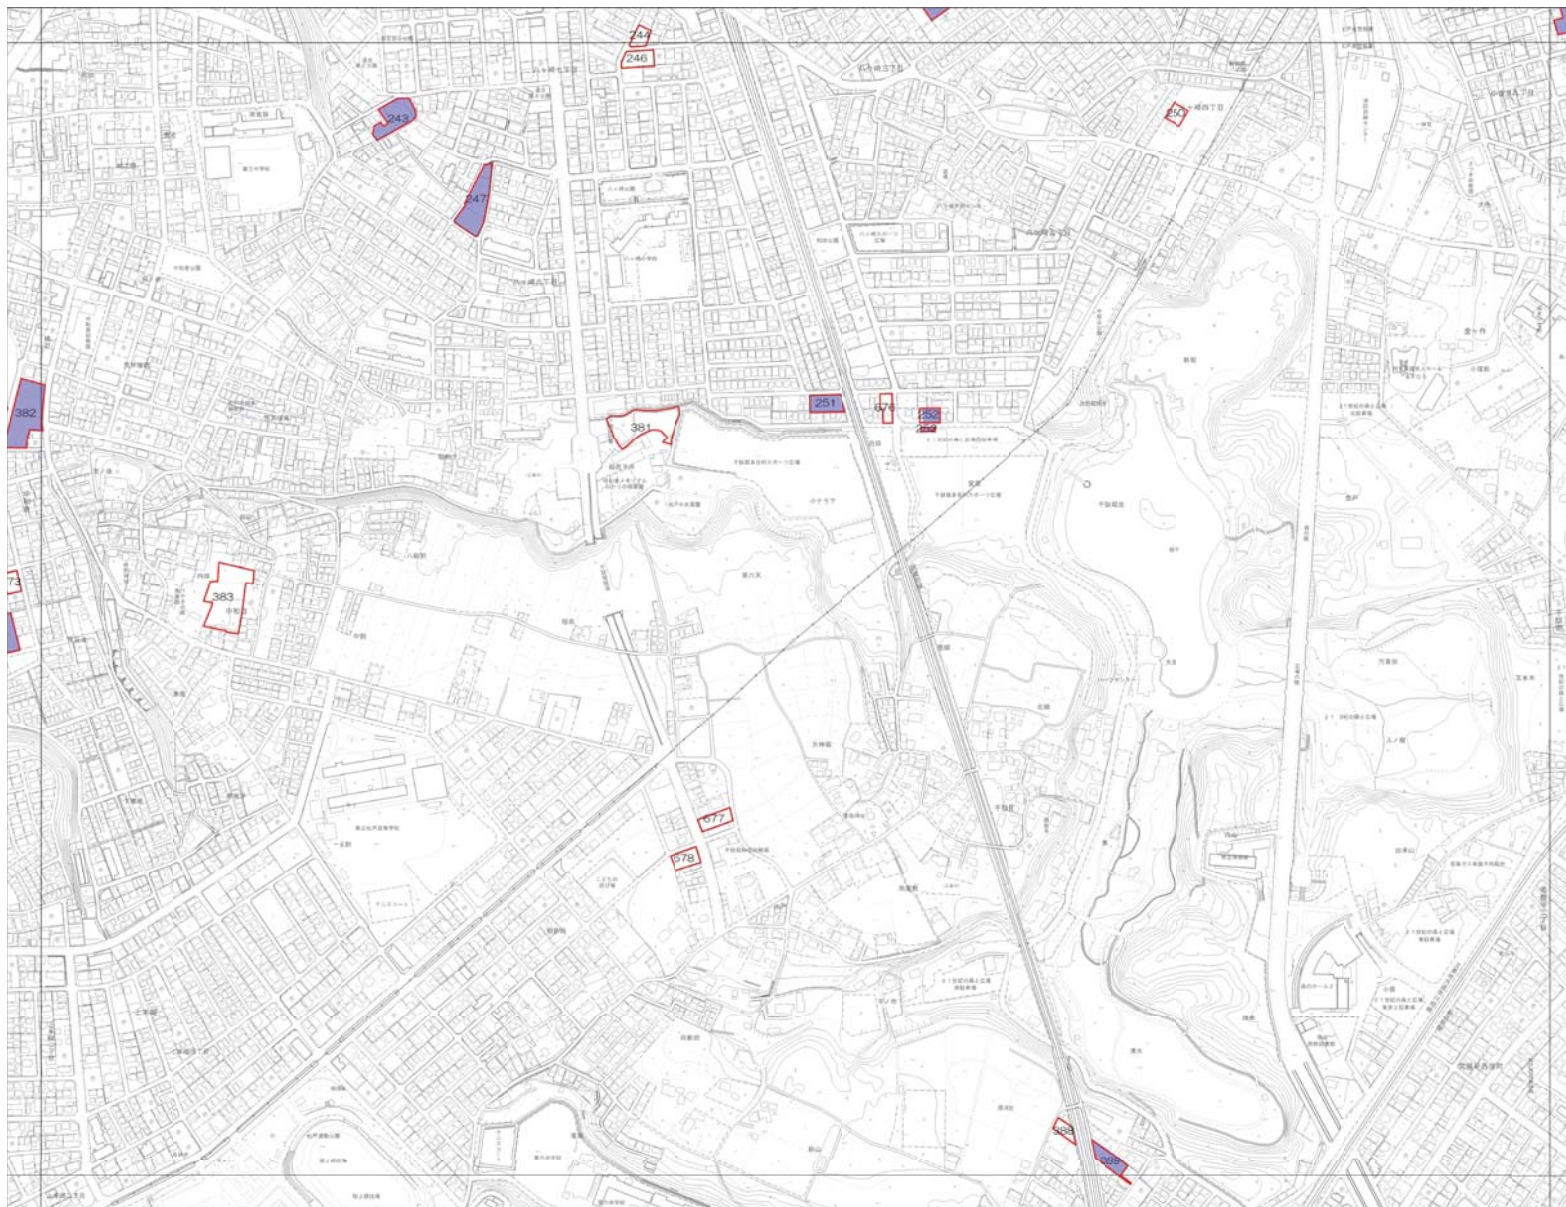

6	7	8
10	11	12
16	17	18

- 凡 例
- 生産緑地地区指定区域（都市計画）
 - 特定生産緑地新規指定区域

1 : 2500

特定生産緑地（松戸市） 指定図

7	8	9
11	12	13
17	18	19

- 凡 例
- 生産緑地地区指定区域（都市計画）
 - 特定生産緑地新規指定区域

1 : 2500

特定生産緑地（松戸市） 指定図

8	9	
12	13	14
18	19	20

- 凡 例
- 生産緑地地区指定区域（都市計画）
 - 特定生産緑地新規指定区域

1 : 2500

特定生産緑地（松戸市） 指定図

9		
13	14	15
19	20	21

- 凡 例
- 生産緑地地区指定区域（都市計画）
 - 特定生産緑地新規指定区域

1 : 2500

特定生産緑地（松戸市） 指定図