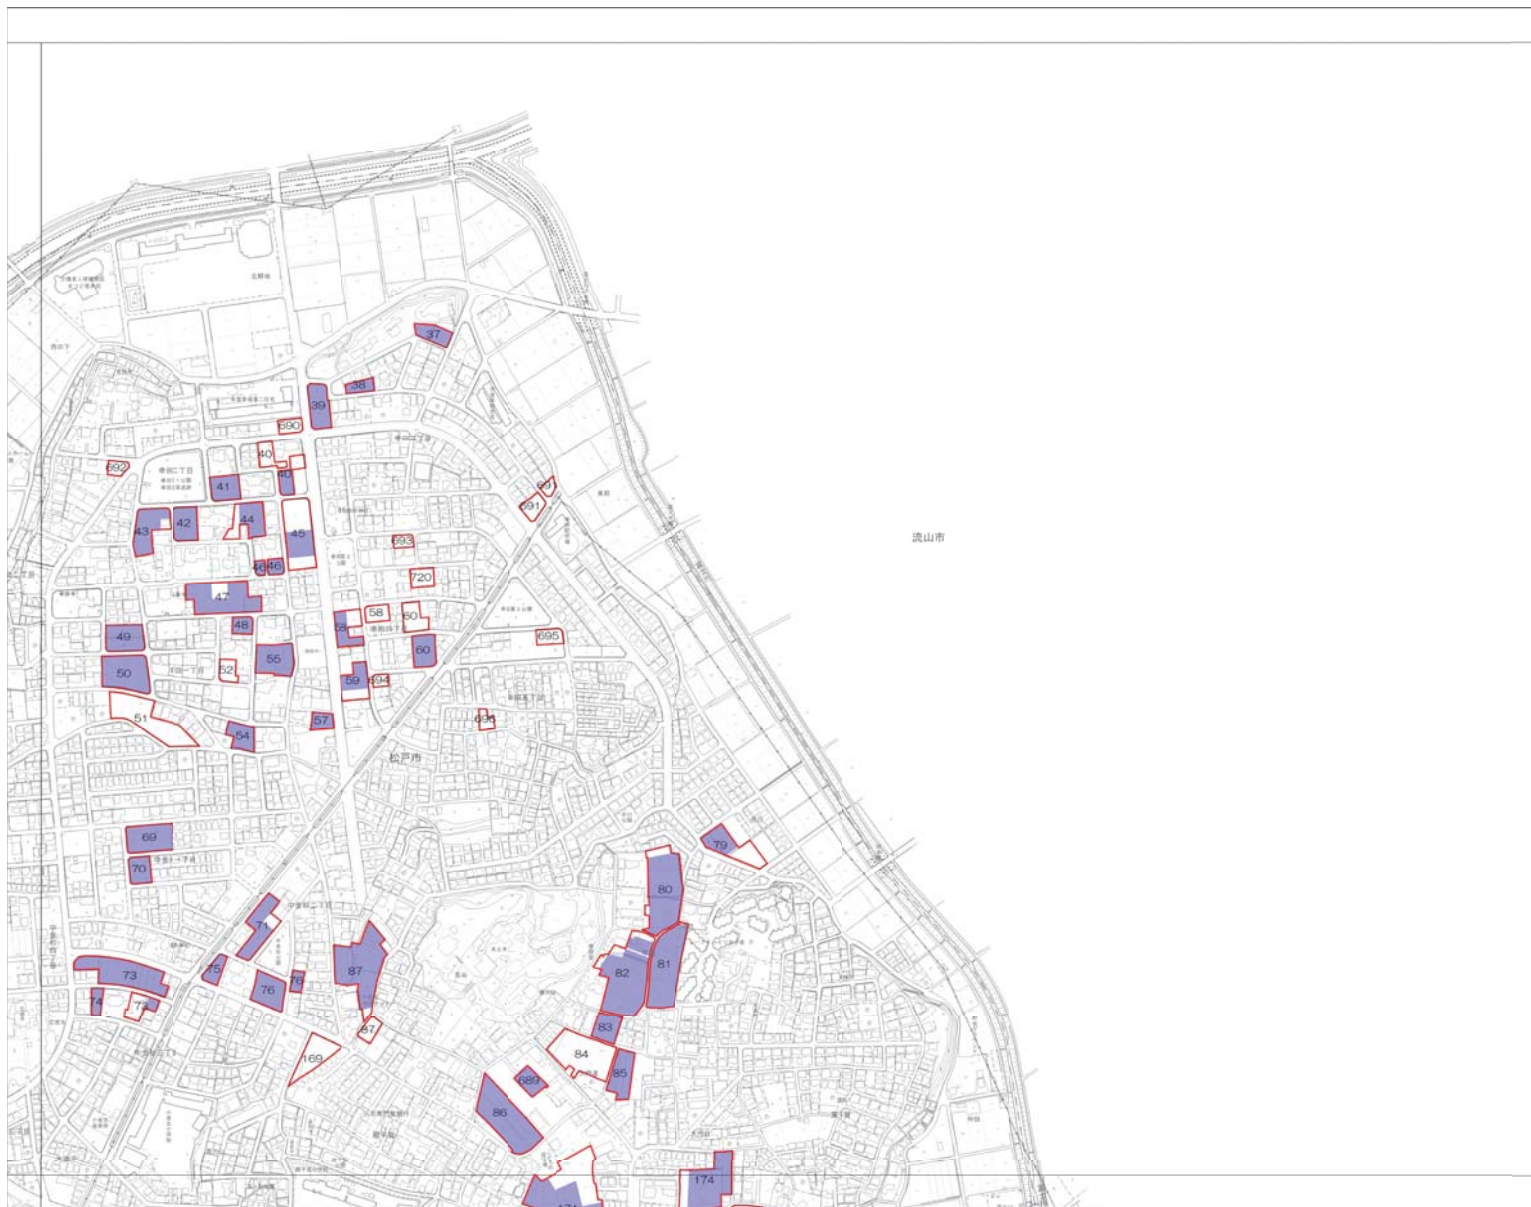

特定生産緑地（松戸市） 指定図

特定生産緑地（松戸市） 指定図

1	2
3	4

1 : 2500

特定生産緑地（松戸市） 指定図

1	2	
3	4	5

- 凡 例
- 生産緑地地区指定区域（都市計画）
 - 特定生産緑地新規指定区域

1 : 2500

特定生産緑地（松戸市） 指定図

	1	2
	3	4
6	7	8

- 凡 例
- 生産緑地地区指定区域（都市計画）
 - 特定生産緑地新規指定区域

1 : 2500

特定生産緑地（松戸市） 指定図

1	2	
3	4	5
7	8	9

- 凡 例
- 生産緑地地区指定区域（都市計画）
 - 特定生産緑地新規指定区域

1 : 2500