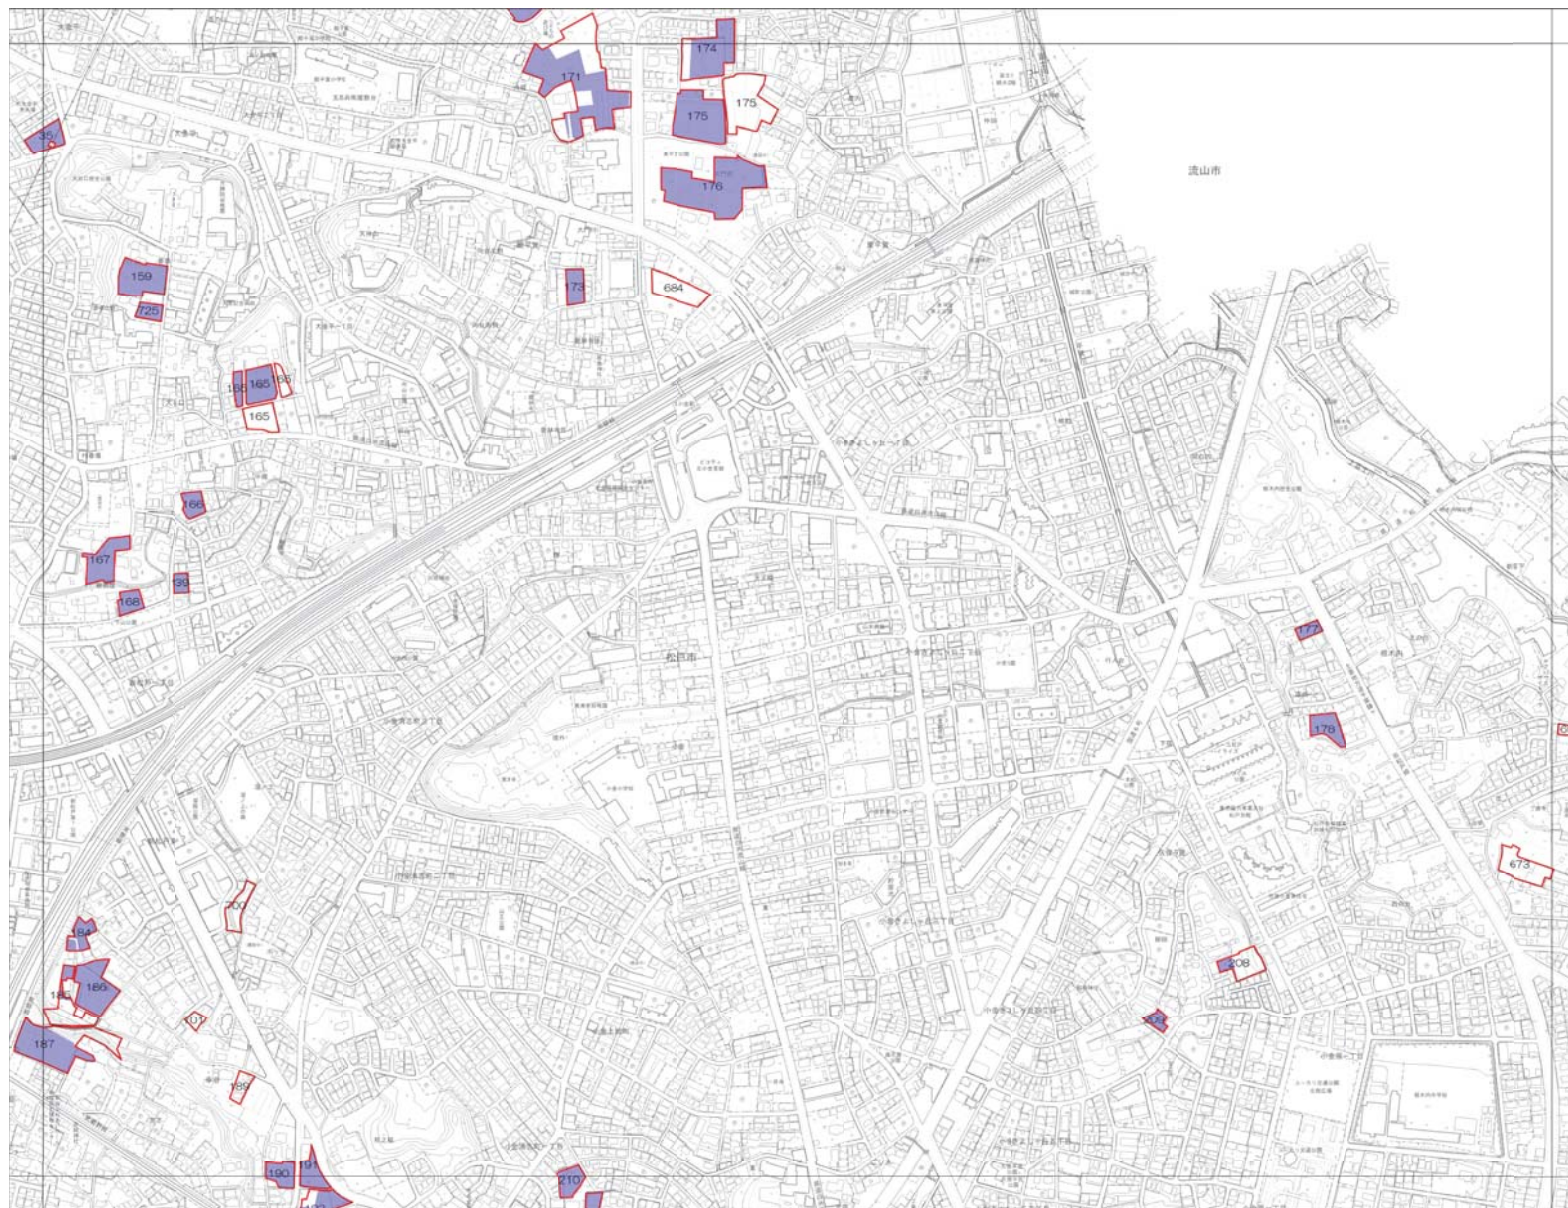

特定生産緑地（松戸市） 指定図

特定生産緑地（松戸市） 指定図

1	2
3	4

1 : 2500

特定生産緑地（松戸市） 指定図

1	2	
3	4	5

- 凡 例
- 生産緑地地区指定区域（都市計画）
 - 特定生産緑地新規指定区域

1 : 2500

特定生産緑地（松戸市） 指定図

	1	2
	3	4
6	7	8

- 凡 例
- 生産緑地地区指定区域（都市計画）
 - 特定生産緑地新規指定区域

1 : 2500

特定生産緑地（松戸市） 指定図

1	2	
3	4	5
7	8	9

- 凡 例
- 生産緑地地区指定区域（都市計画）
 - 特定生産緑地新規指定区域

1 : 2500

特定生産緑地（松戸市） 指定図

2	
4	5
8	9

凡 例

-  生産緑地地区指定区域（都市計画）
-  特定生産緑地新規指定区域

1 : 2500

特定生産緑地（松戸市） 指定図

	3
6	7
10	11

- 凡 例
- 生産緑地地区指定区域（都市計画）
 - 特定生産緑地新規指定区域