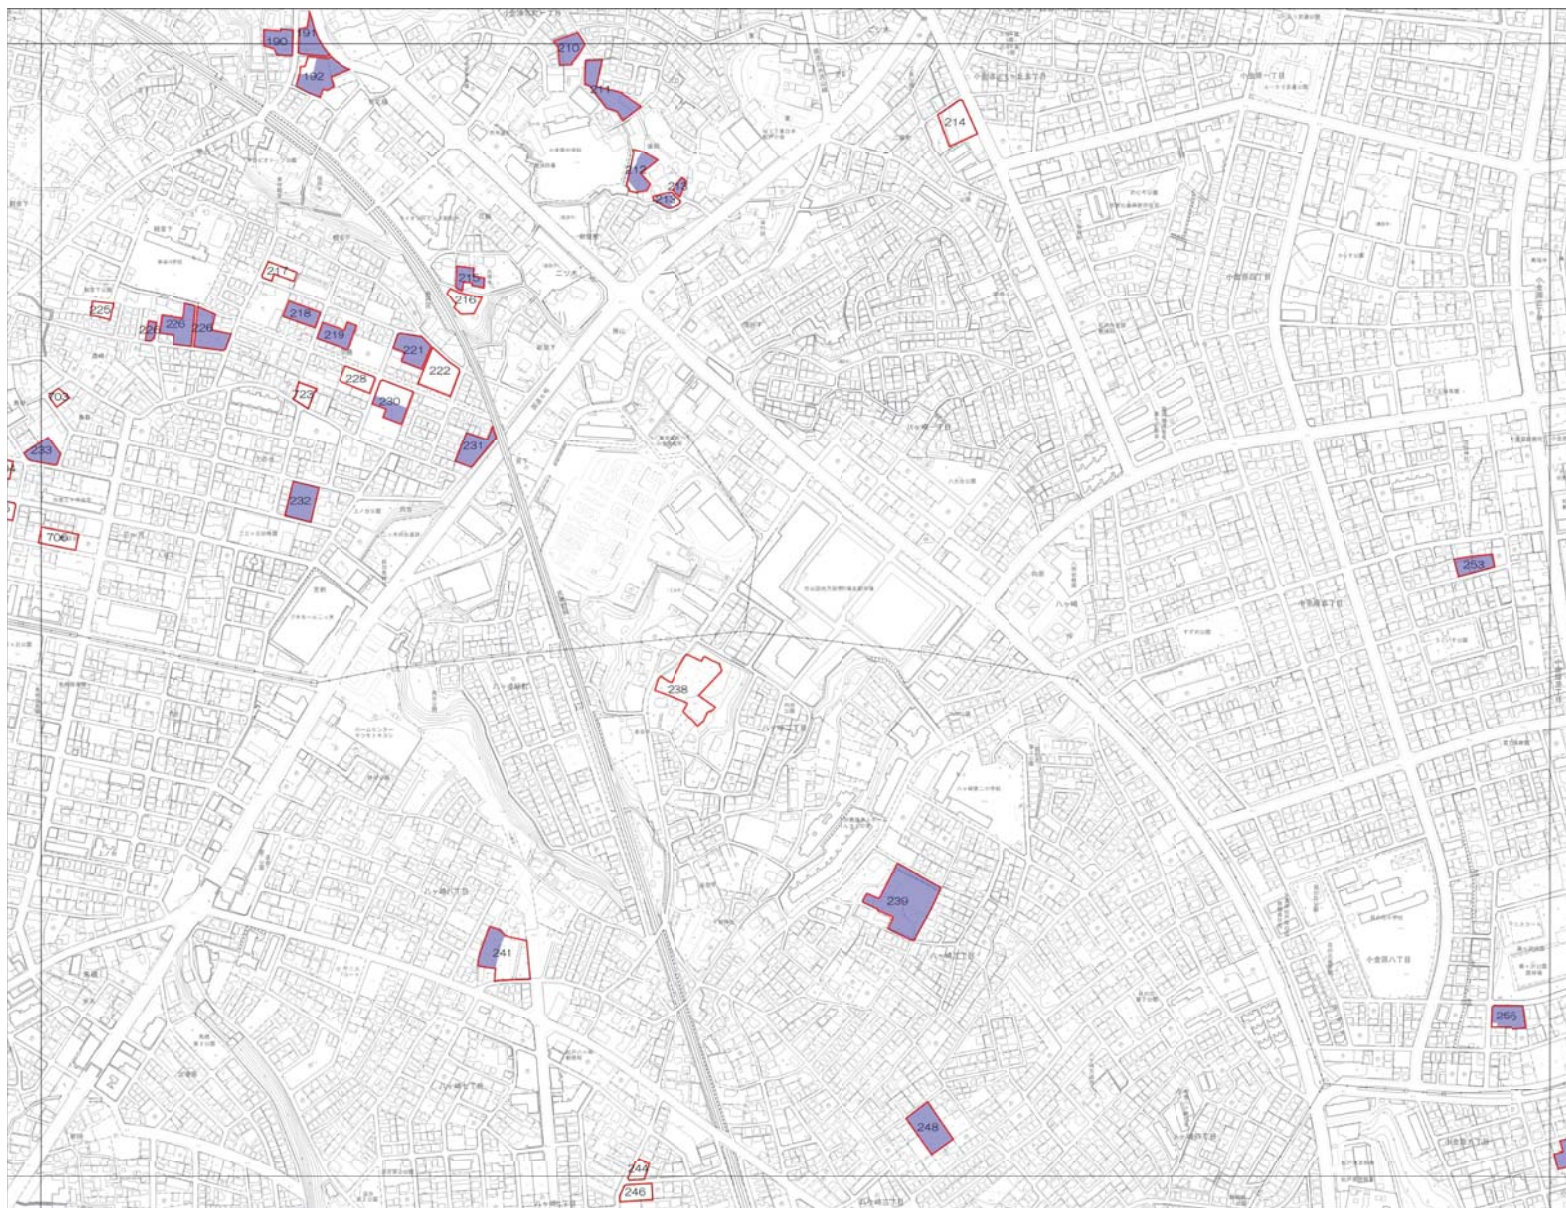

特定生産緑地（松戸市） 指定図

2	
4	5
8	9

凡 例

-  生産緑地地区指定区域（都市計画）
-  特定生産緑地新規指定区域

1 : 2500

特定生産緑地（松戸市） 指定図

	3
6	7
10	11

- 凡 例
- 生産緑地地区指定区域（都市計画）
 - 特定生産緑地新規指定区域

1 : 2500

特定生産緑地（松戸市） 指定図

	3	4
6	7	8
10	11	12

- 凡 例
- 生産緑地地区指定区域（都市計画）
 - 特定生産緑地新規指定区域

1 : 2500

特定生産緑地（松戸市） 指定図

3	4	5
7	8	9
11	12	13

- 凡 例
- 生産緑地地区指定区域（都市計画）
 - 特定生産緑地新規指定区域

1 : 2500

特定生産緑地（松戸市） 指定図

4	5	
8	9	
12	13	14

- 凡 例
- 生産緑地地区指定区域（都市計画）
 - 特定生産緑地新規指定区域

1 : 2500

特定生産緑地（松戸市） 指定図

1 : 2500

特定生産緑地（松戸市） 指定図