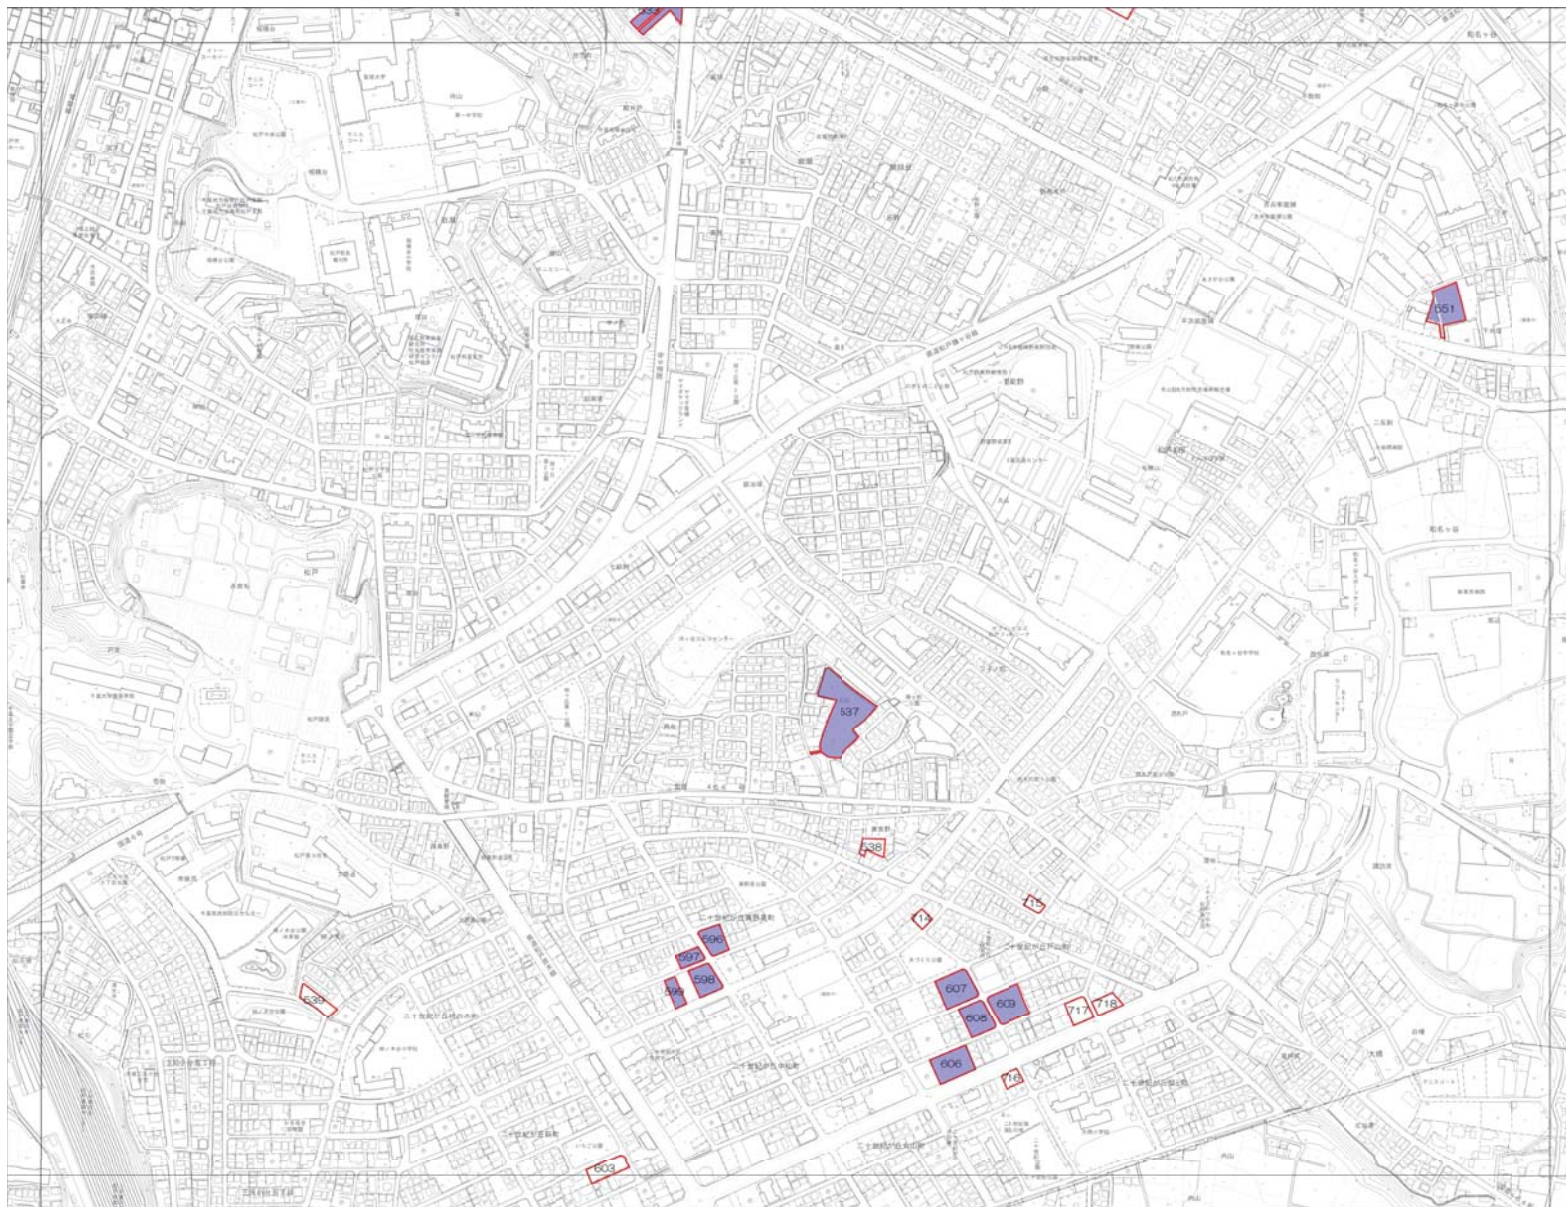

12	13	14
18	19	20
24	25	26

- 凡 例
- 生産緑地地区指定区域（都市計画）
 - 特定生産緑地新規指定区域

1 : 2500

特定生産緑地（松戸市） 指定図

13	14	15
19	20	21
25	26	

- 凡 例
- 生産緑地地区指定区域（都市計画）
 - 特定生産緑地新規指定区域

1 : 2500

特定生産緑地（松戸市） 指定図

14	15
20	21
26	

- 凡 例
- 生産緑地地区指定区域（都市計画）
 - 特定生産緑地新規指定区域

1 : 2500

特定生産緑地（松戸市） 指定図

16	17
22	23
27	28

- 凡 例
- 生産緑地地区指定区域（都市計画）
 - 特定生産緑地新規指定区域

1 : 2500

特定生産緑地（松戸市） 指定図

16	17	18
22	23	24
27	28	29

- 凡 例
- 生産緑地地区指定区域（都市計画）
 - 特定生産緑地新規指定区域

1 : 2500

特定生産緑地（松戸市） 指定図

17	18	19
23	24	25
28	29	

- 凡 例
- 生産緑地地区指定区域（都市計画）
 - 特定生産緑地新規指定区域

1 : 2500

特定生産緑地（松戸市） 指定図