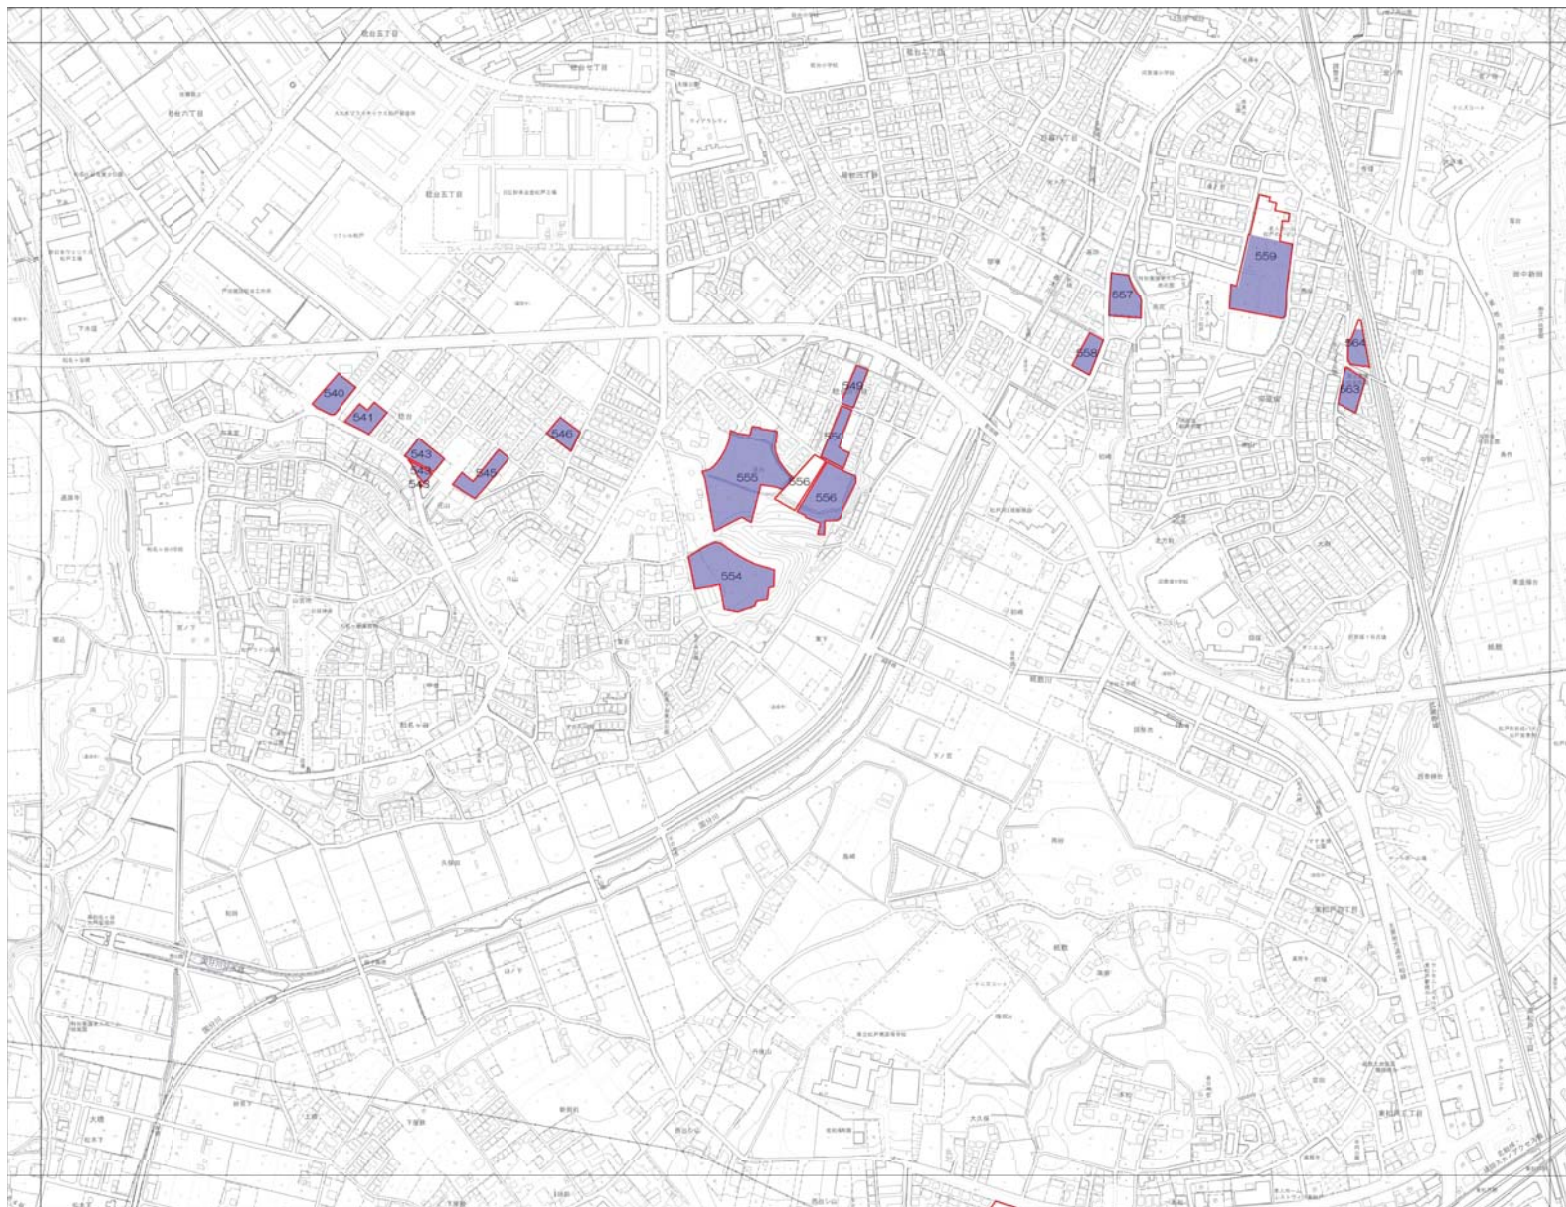

14	15
20	21
26	

- 凡 例
- 生産緑地地区指定区域（都市計画）
 - 特定生産緑地新規指定区域

1 : 2500

特定生産緑地（松戸市） 指定図

16	17
22	23
27	28

- 凡 例
- 生産緑地地区指定区域（都市計画）
 - 特定生産緑地新規指定区域

1 : 2500

特定生産緑地（松戸市） 指定図

16	17	18
22	23	24
27	28	29

- 凡 例
- 生産緑地地区指定区域（都市計画）
 - 特定生産緑地新規指定区域

1 : 2500

特定生産緑地（松戸市） 指定図

17	18	19
23	24	25
28	29	

- 凡 例
- 生産緑地地区指定区域（都市計画）
 - 特定生産緑地新規指定区域

1 : 2500

特定生産緑地（松戸市） 指定図

18	19	20
24	25	26
29		

- 凡 例
- 生産緑地地区指定区域（都市計画）
 - 特定生産緑地新規指定区域

1 : 2500

特定生産緑地（松戸市） 指定図

19	20	21
25	26	

- 凡 例
- 生産緑地地区指定区域（都市計画）
 - 特定生産緑地新規指定区域

1 : 2500

特定生産緑地（松戸市） 指定図

22	23
27	28

- 凡 例
-  生産緑地地区指定区域（都市計画）
 -  特定生産緑地新規指定区域

1 : 2500

特定生産緑地（松戸市） 指定図

22	23	24
27	28	29
		30

- 凡 例
- 生産緑地地区指定区域（都市計画）
 - 特定生産緑地新規指定区域

1 : 2500

特定生産緑地（松戸市） 指定図