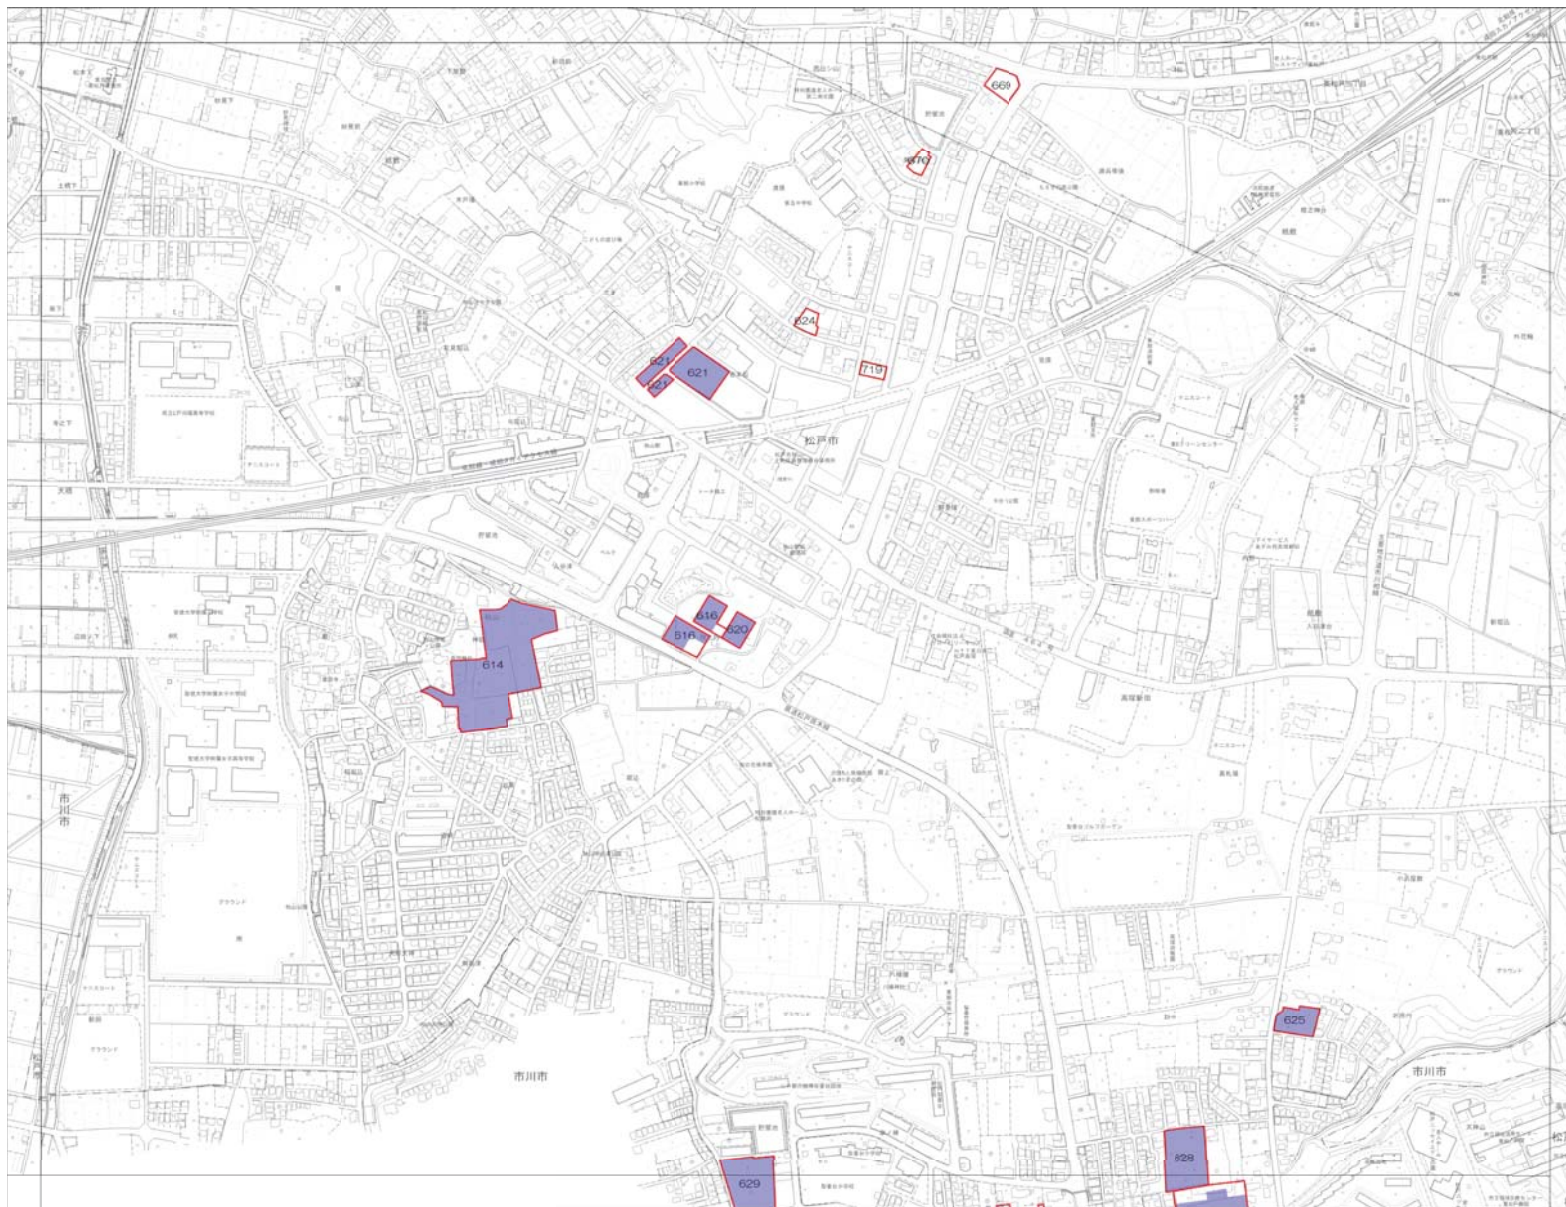

18	19	20
24	25	26
29		

- 凡 例
- 生産緑地地区指定区域（都市計画）
 - 特定生産緑地新規指定区域

1 : 2500

特定生産緑地（松戸市） 指定図

19	20	21
25	26	

- 凡 例
- 生産緑地地区指定区域（都市計画）
 - 特定生産緑地新規指定区域

1 : 2500

特定生産緑地（松戸市） 指定図

22	23
27	28

- 凡 例
-  生産緑地地区指定区域（都市計画）
 -  特定生産緑地新規指定区域

1 : 2500

特定生産緑地（松戸市） 指定図

22	23	24
27	28	29
		30

- 凡 例
- 生産緑地地区指定区域（都市計画）
 - 特定生産緑地新規指定区域

1 : 2500

特定生産緑地（松戸市） 指定図

23	24	25
28	29	
	30	

- 凡 例
- 生産緑地地区指定区域（都市計画）
 - 特定生産緑地新規指定区域

1 : 2500

特定生産緑地（松戸市） 指定図

28	29
	30

- 凡 例
- 生産緑地地区指定区域（都市計画）
 - 特定生産緑地新規指定区域

1 : 2500