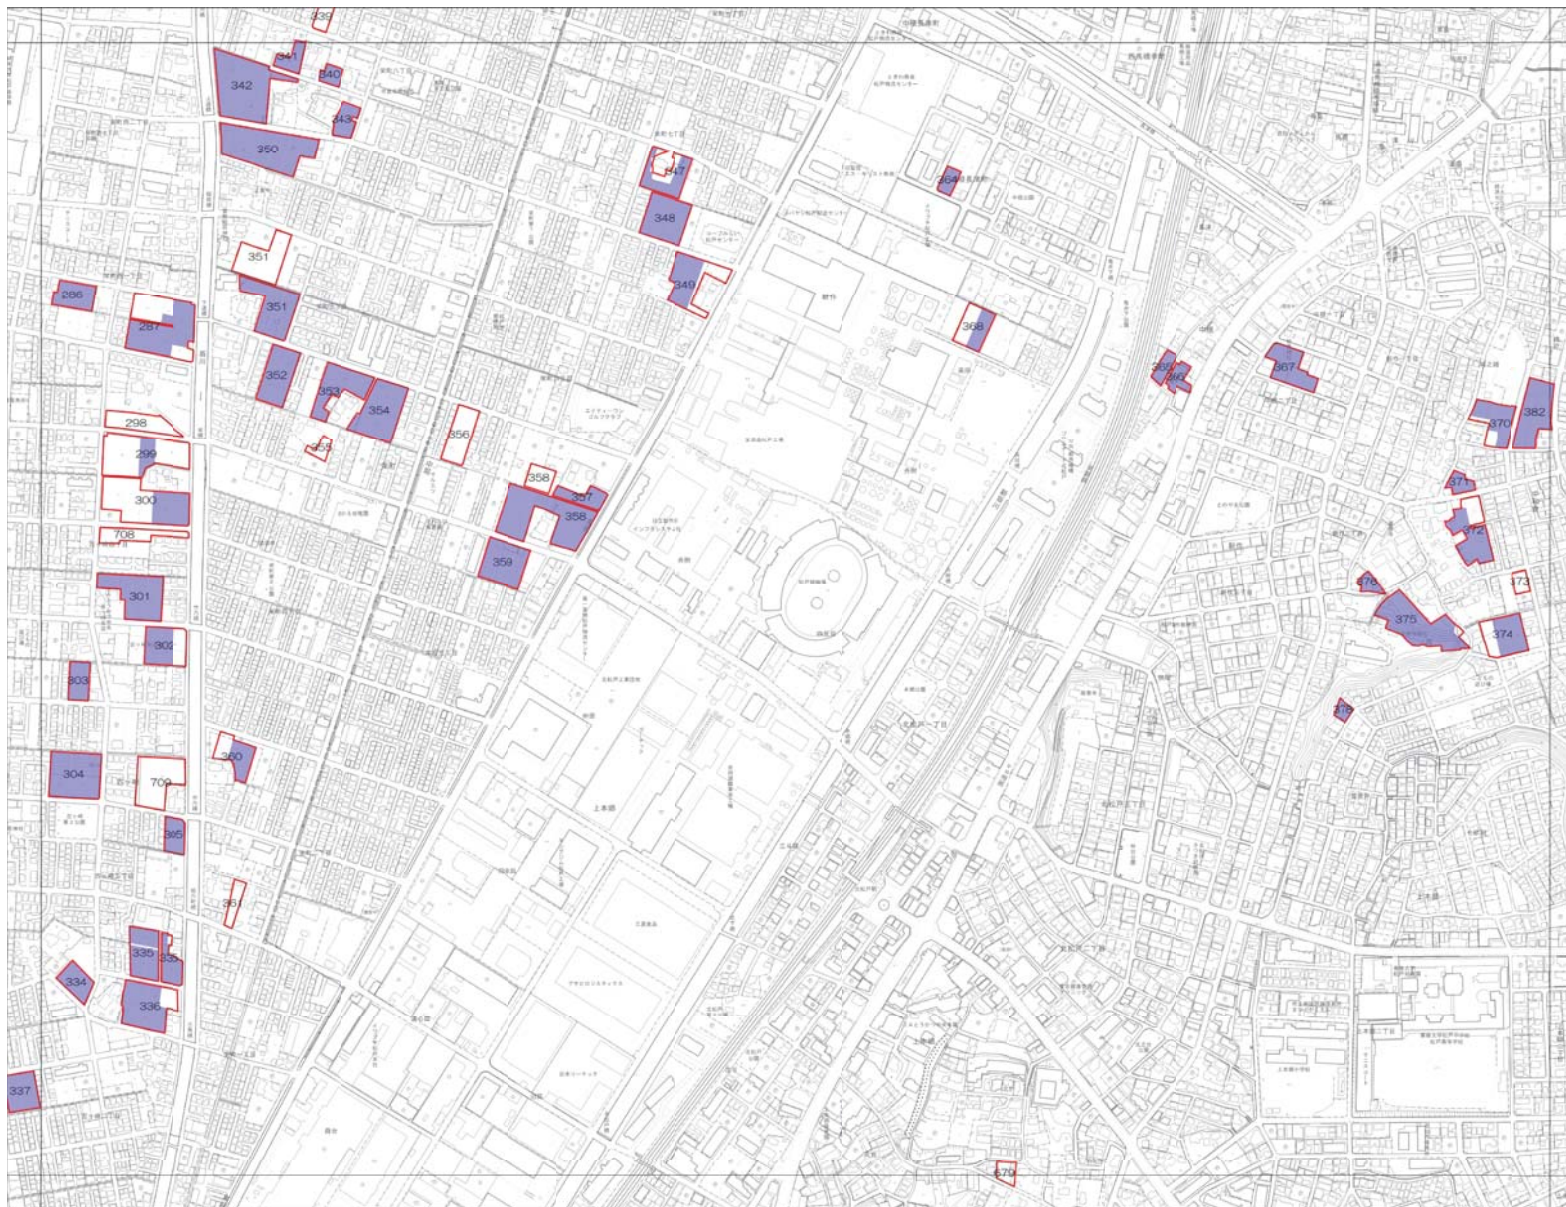

特定生産緑地（松戸市） 指定図

6	7	8
10	11	12
16	17	18

1. 凡 例
2. 生産緑地地区指定区域（都市計画）
   - 特定生産緑地新規指定区域

1 : 2500