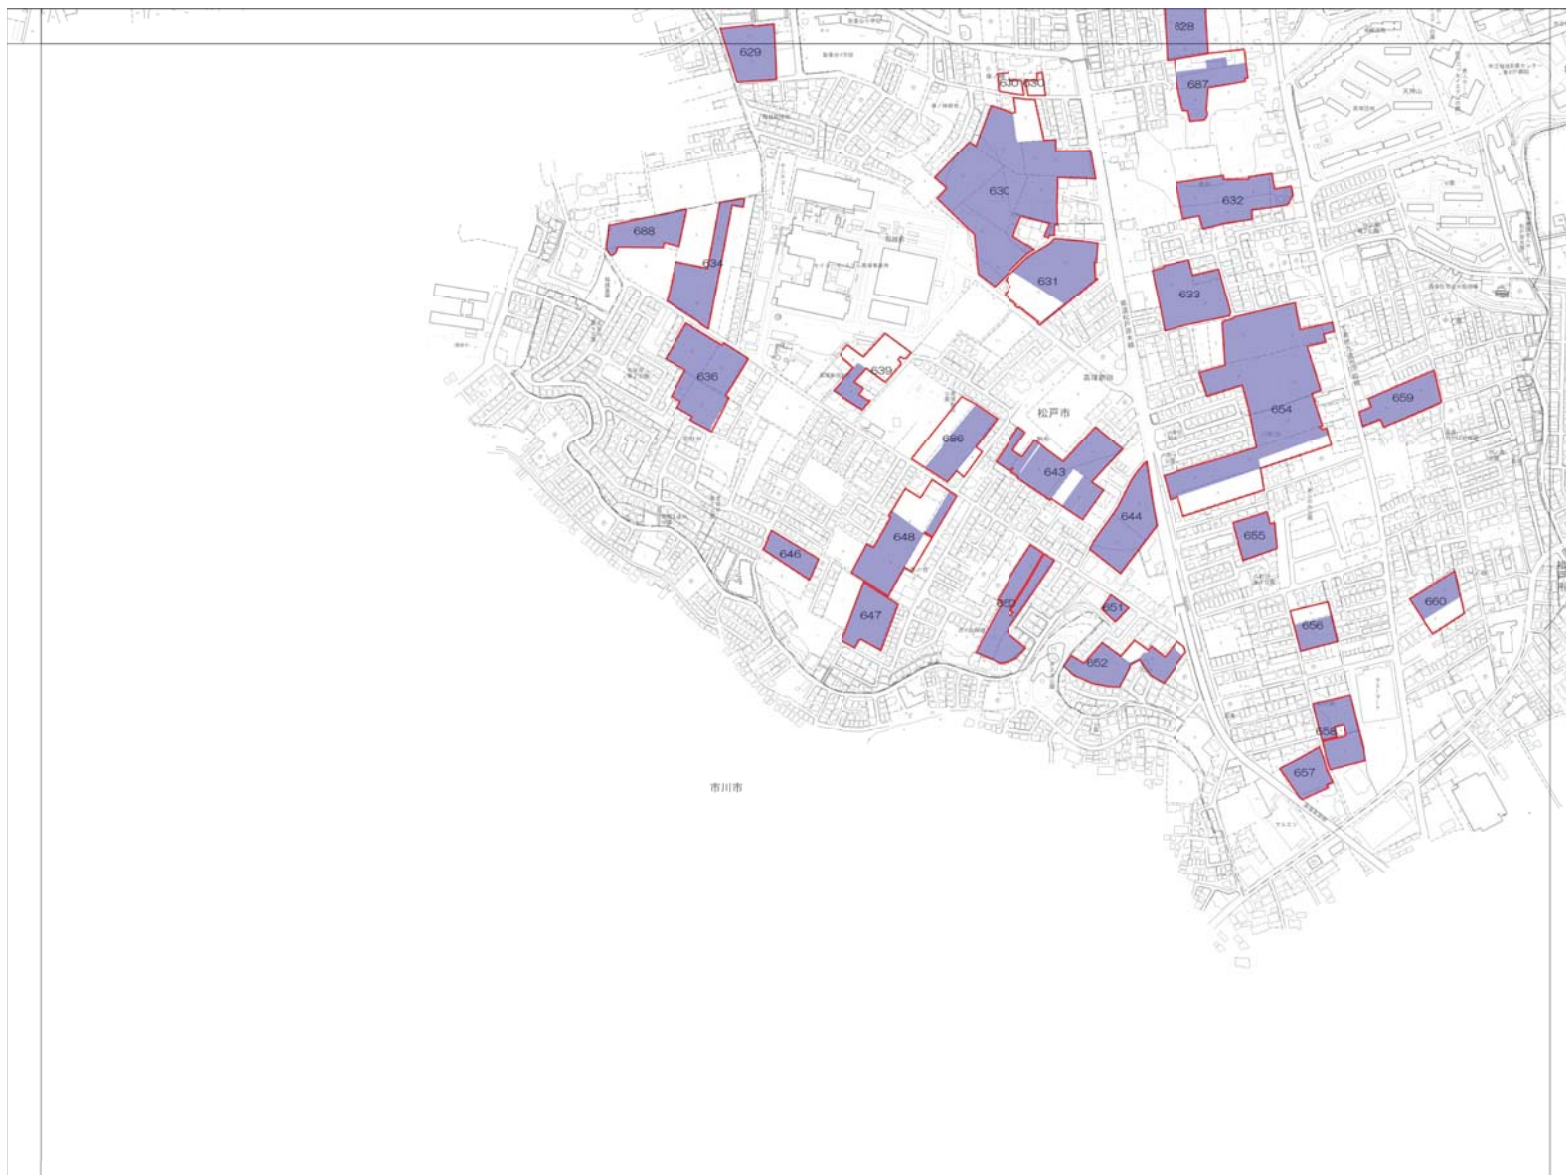

23	24	25
28	29	
	30	

- 凡 例
- 生産緑地地区指定区域（都市計画）
 - 特定生産緑地新規指定区域

1 : 2500

特定生産緑地（松戸市） 指定図

28	29
	30

- 凡 例
- 生産緑地地区指定区域（都市計画）
 - 特定生産緑地新規指定区域

1 : 2500