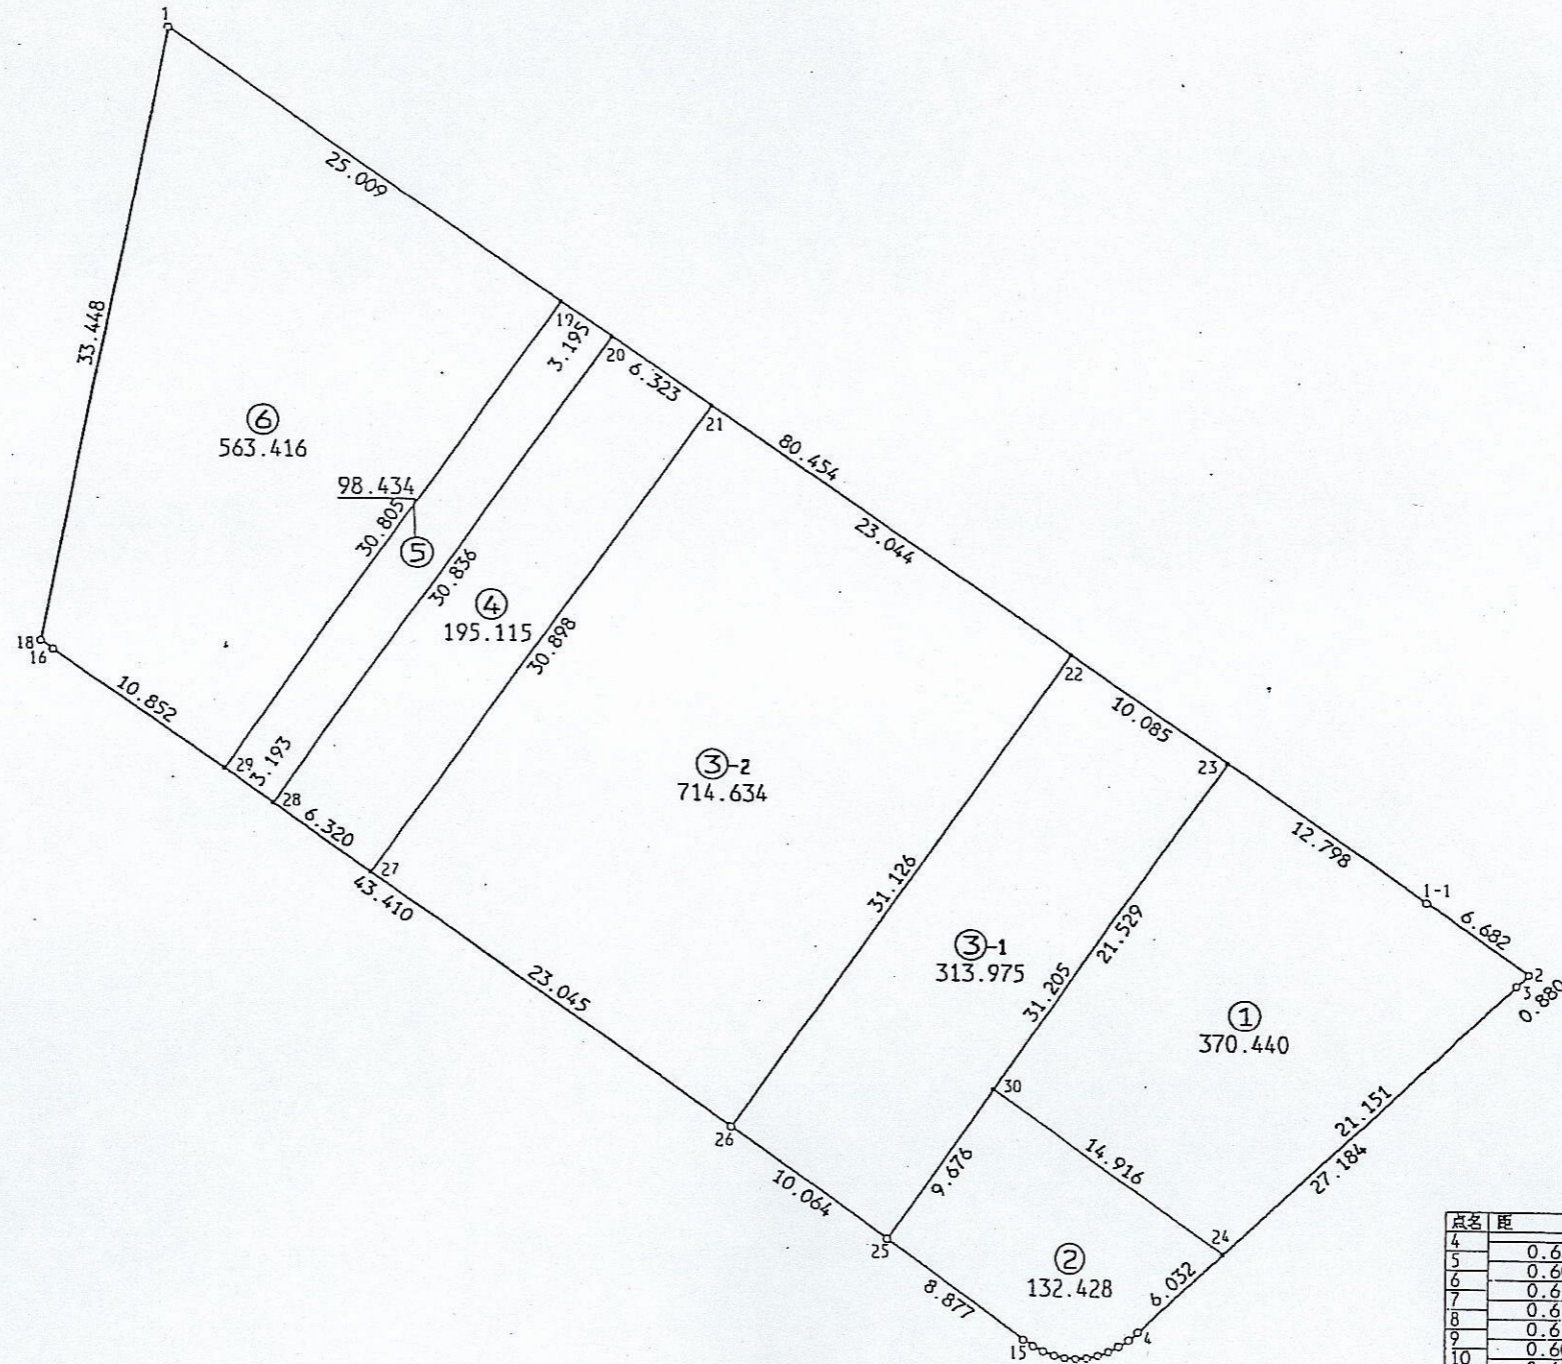

松戸市 横須賀 地区

87 街区 日付 平成5年1月6日

街区面積 2388.448
 合計面積 2388.442
 縮尺 1:400

点名	距	離
16		
17	0.031	
18	0.823	

点名	距	離
4	0.620	
5	0.607	
6	0.611	
7	0.616	
8	0.610	
9	0.606	
10	0.610	
11	0.611	
12	0.610	
13	0.607	
14	0.616	
15		