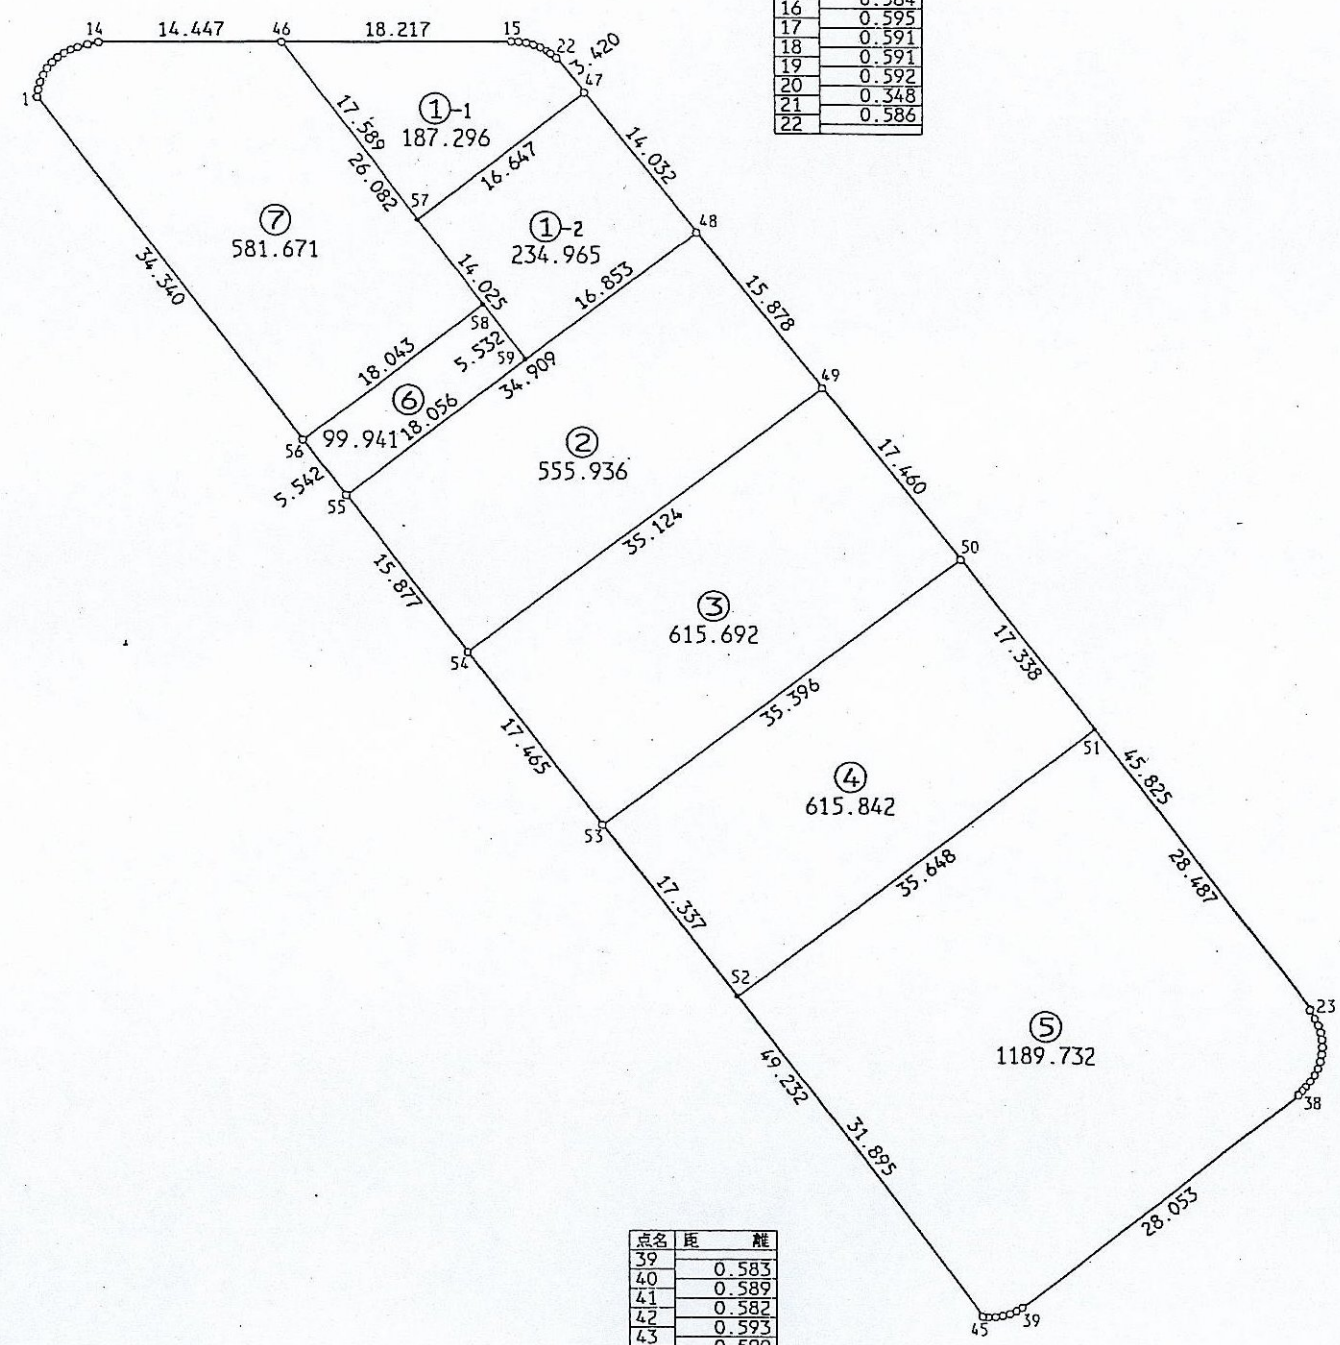

松戸市 横須賀 地区

8 街区 日付 平成5年1月6日

街区面積 4081.085
 合計面積 4081.075
 縮尺 1:600

点名	距離	離
1	0.586	
2	0.605	
3	0.611	
4	0.613	
5	0.594	
6	0.616	
7	0.606	
8	0.605	
9	0.615	
10	0.821	
11	0.066	
12	0.852	
13	0.038	
14		

点名	距離	離
15	0.584	
16	0.595	
17	0.591	
18	0.591	
19	0.592	
20	0.348	
21	0.586	
22		

点名	距離	離
39	0.583	
40	0.589	
41	0.582	
42	0.593	
43	0.590	
44	0.479	
45		

点名	距離	離
23	0.106	
24	0.783	
25	0.595	
26	0.595	
27	0.586	
28	0.588	
29	0.588	
30	0.593	
31	0.589	
32	0.589	
33	0.619	
34	0.602	
35	0.402	
36	0.498	
37	0.097	
38		