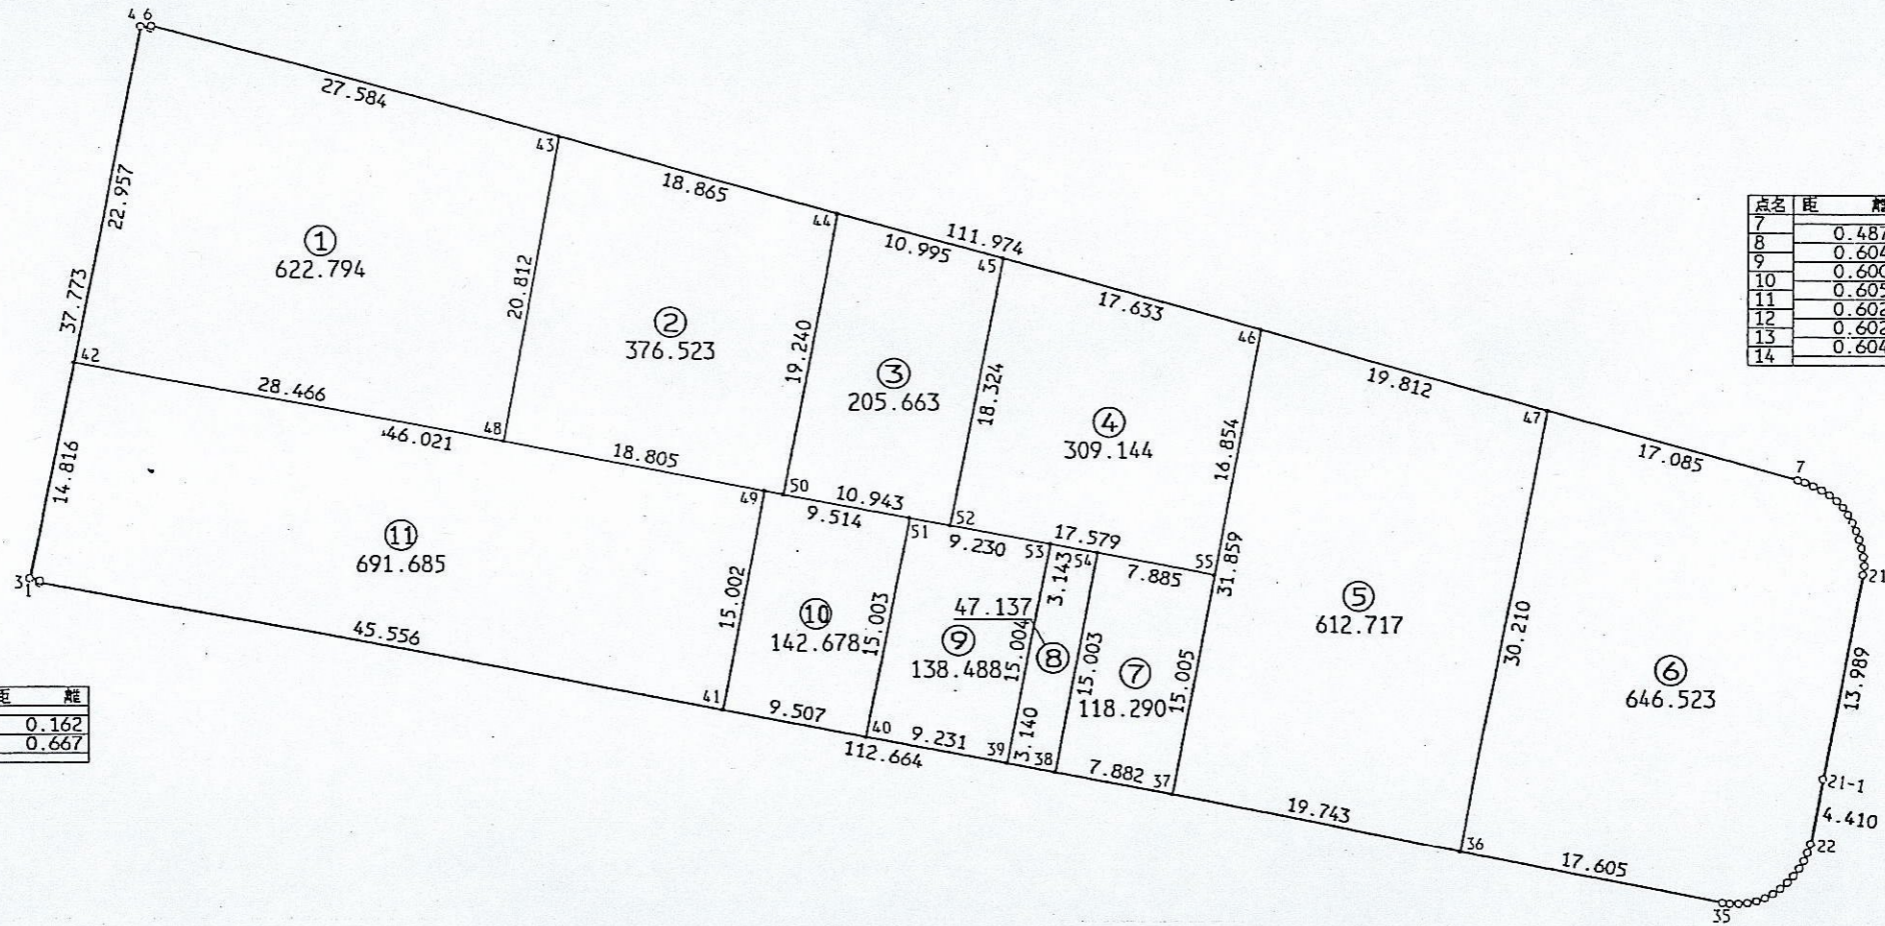

街区面積 3911.608  
 合計面積 3911.642  
 縮尺 1:500

点名	距離	離
4		
5	0.666	
6	0.195	

点名	距離	離
1	0.162	
2	0.667	
3		

点名	距離	離	点名	距離	離
7			14		
8	0.487		15	0.606	
9	0.604		16	0.605	
10	0.600		17	0.606	
11	0.605		18	0.602	
12	0.602		19	0.592	
13	0.602		20	0.628	
14	0.604		21	0.606	

点名	距離	離	点名	距離	離
22			29		
23	0.611		30	0.602	
24	0.596		31	0.598	
25	0.600		32	0.605	
26	0.605		33	0.609	
27	0.594		34	0.596	
28	0.606		35	0.490	
29	0.606				