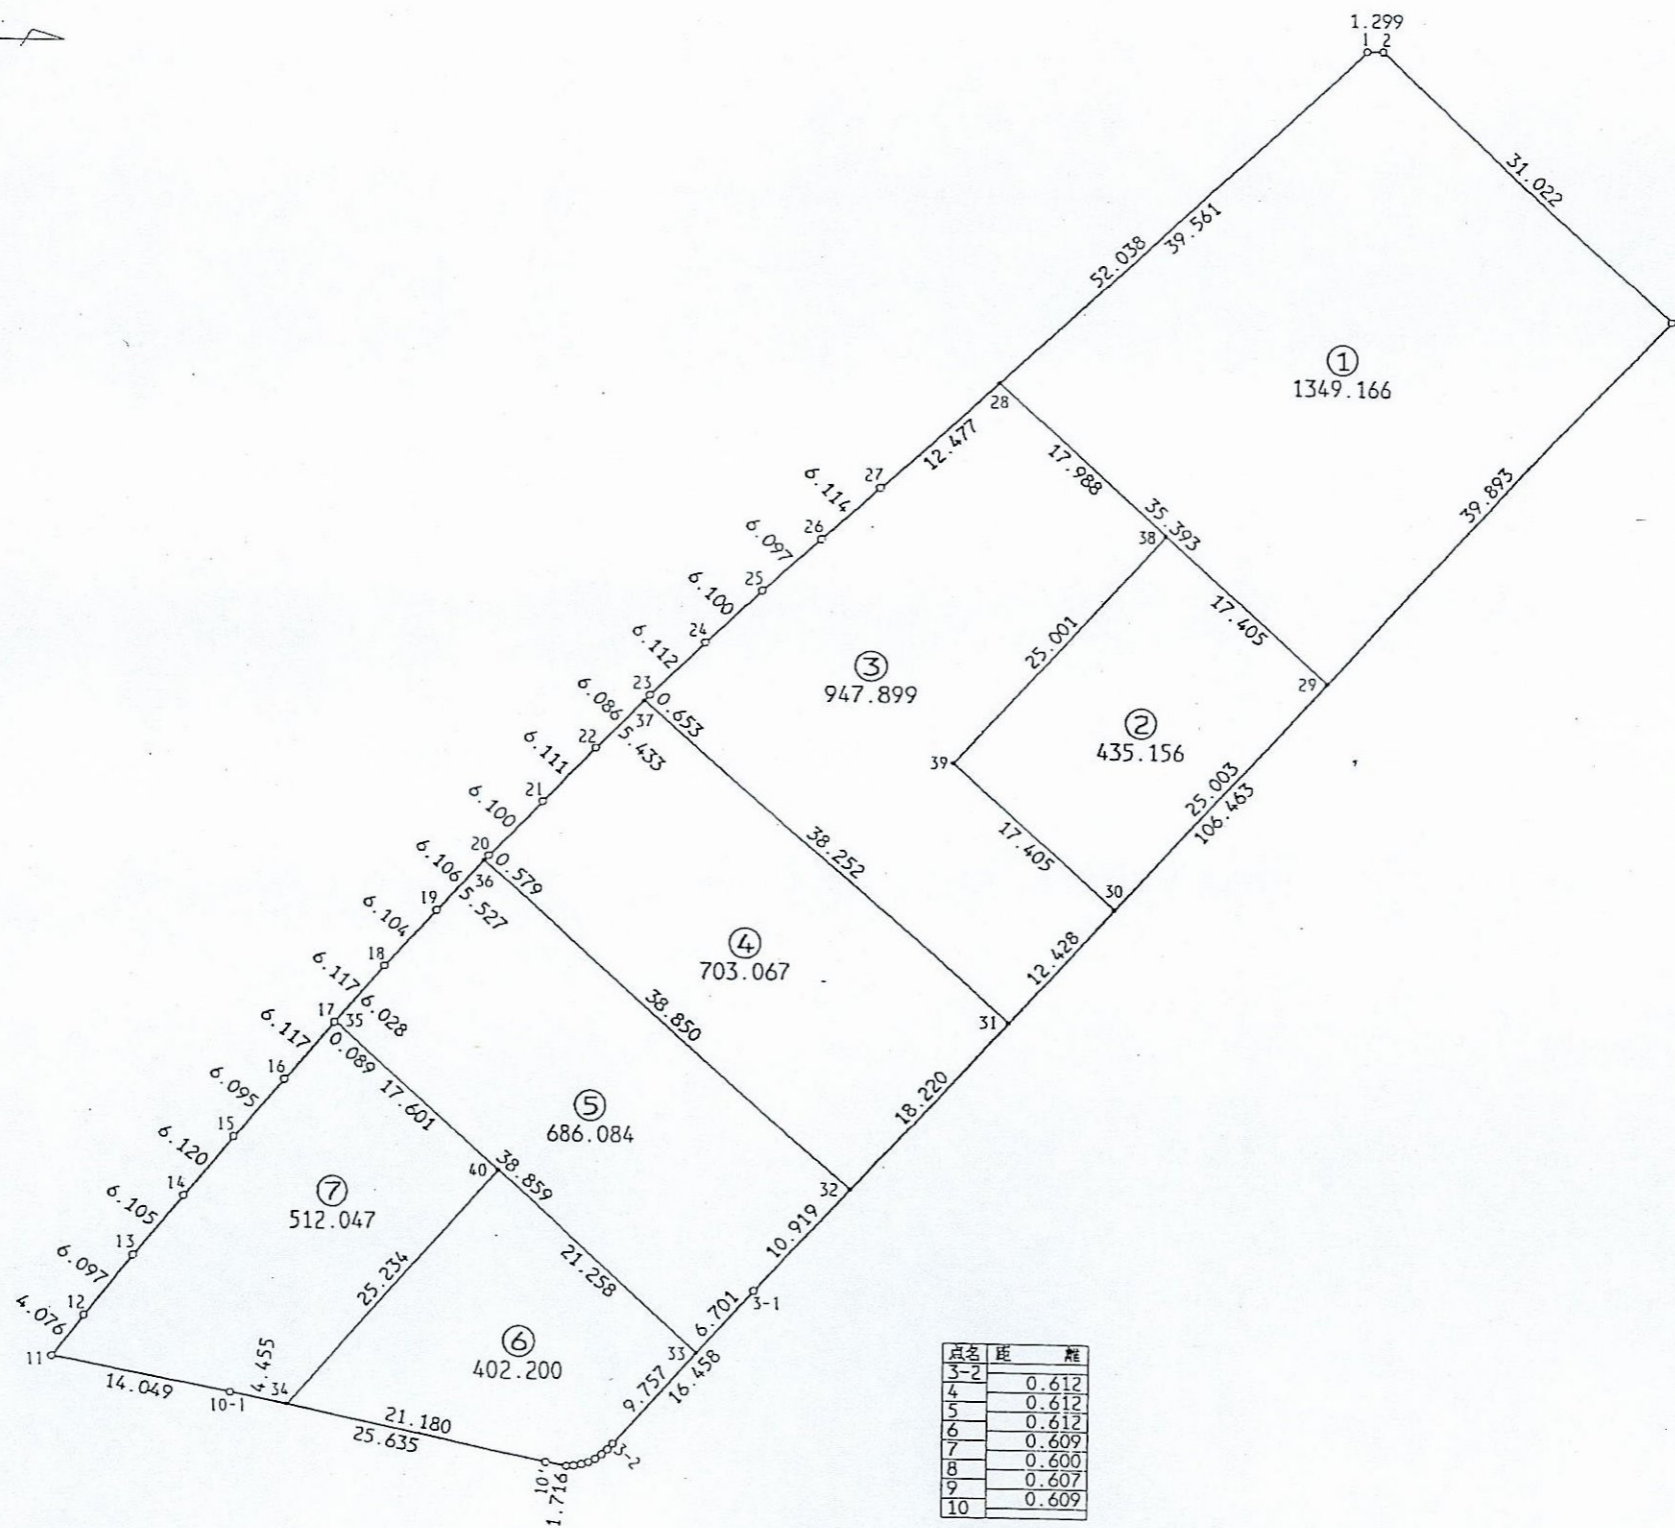

松戸市 横須賀 地区

41 街区

日付 平成5年1月6日

街区面積 5035.613
 合計面積 5035.619
 縮尺 1:600

点名	距離
3-2	0.612
4	0.612
5	0.612
6	0.612
7	0.609
8	0.607
9	0.609
10	0.609