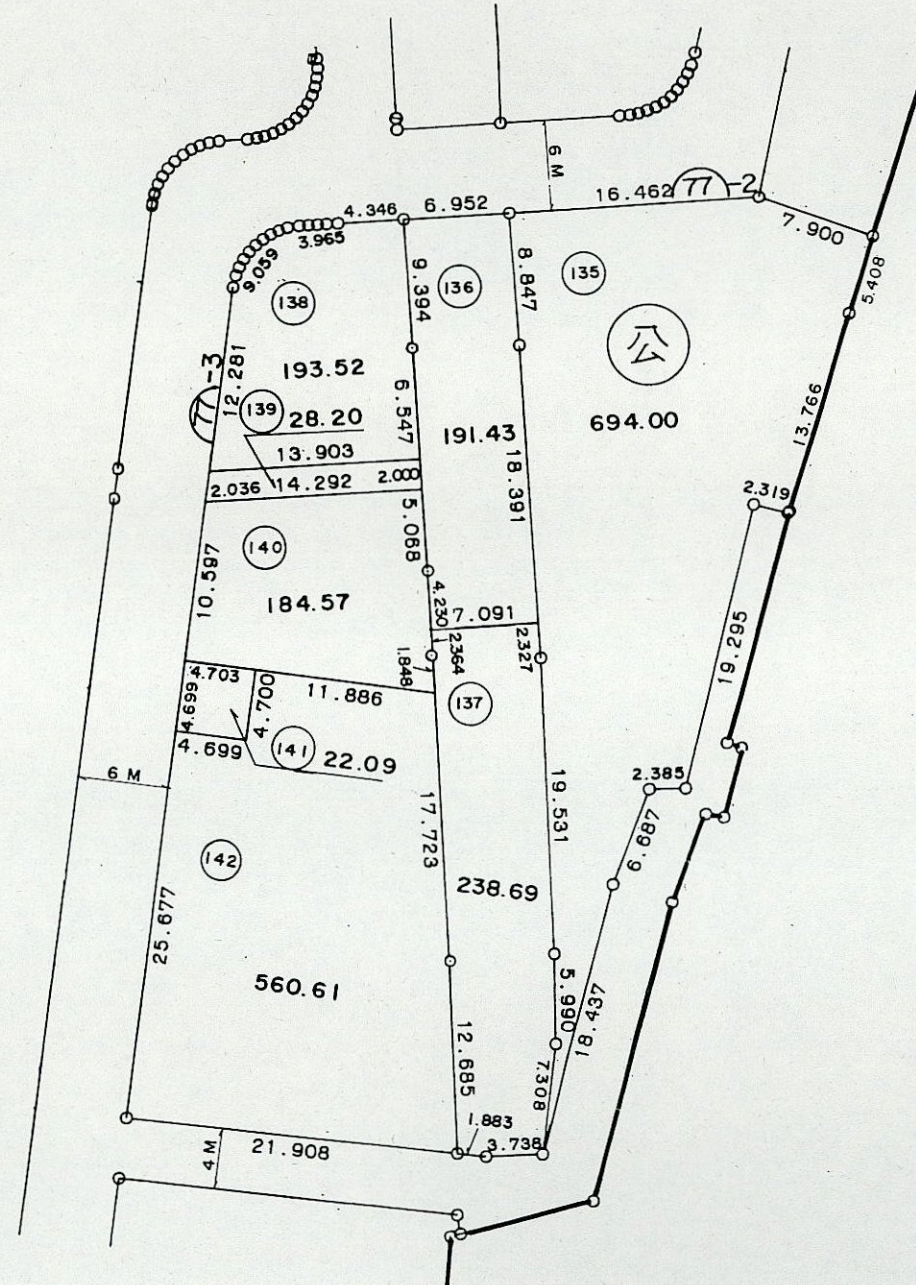

新松戸二丁目 77-2 街区 77-3 街区

縮尺 1 : 500

凡 例		
⑩〇〇	地	番
□	換	地
100.00	地	積