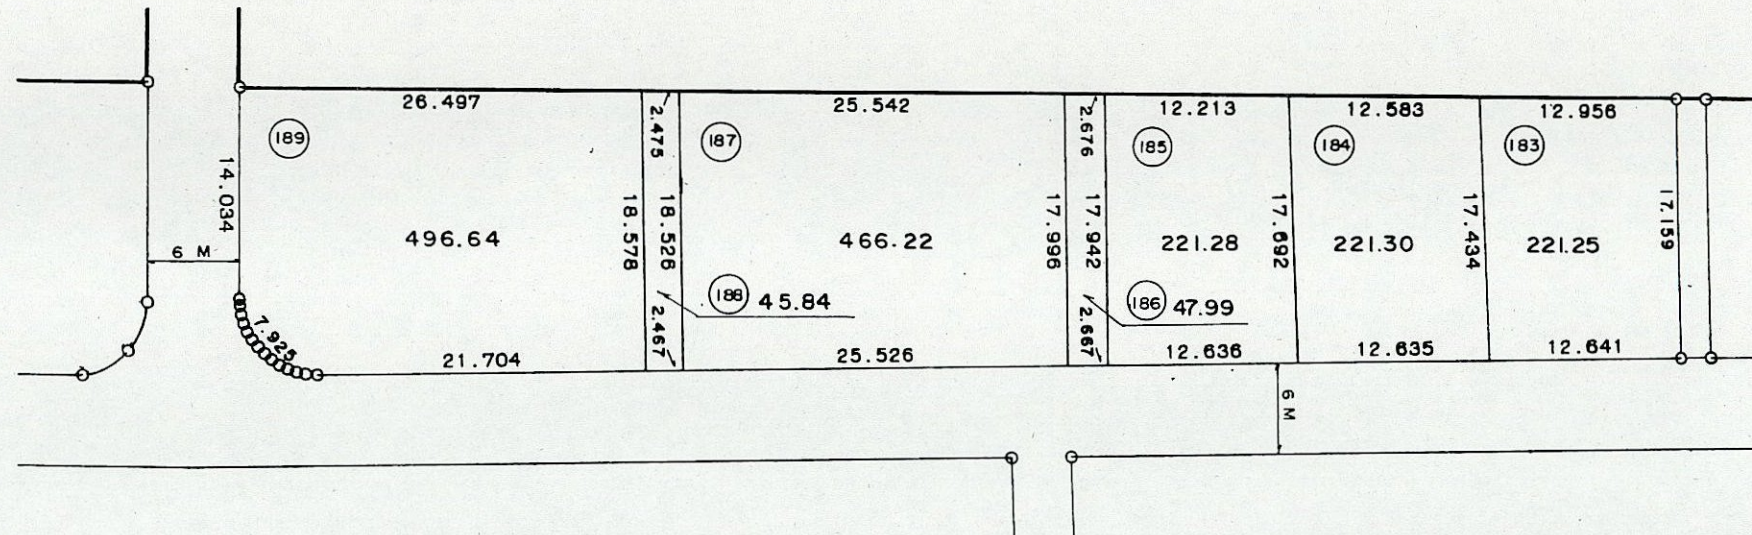

新松戸二丁目 75-2 街区

凡 例		
⑩〇〇	地	番
□	換	地
100.00	地	積

縮尺 1 : 500