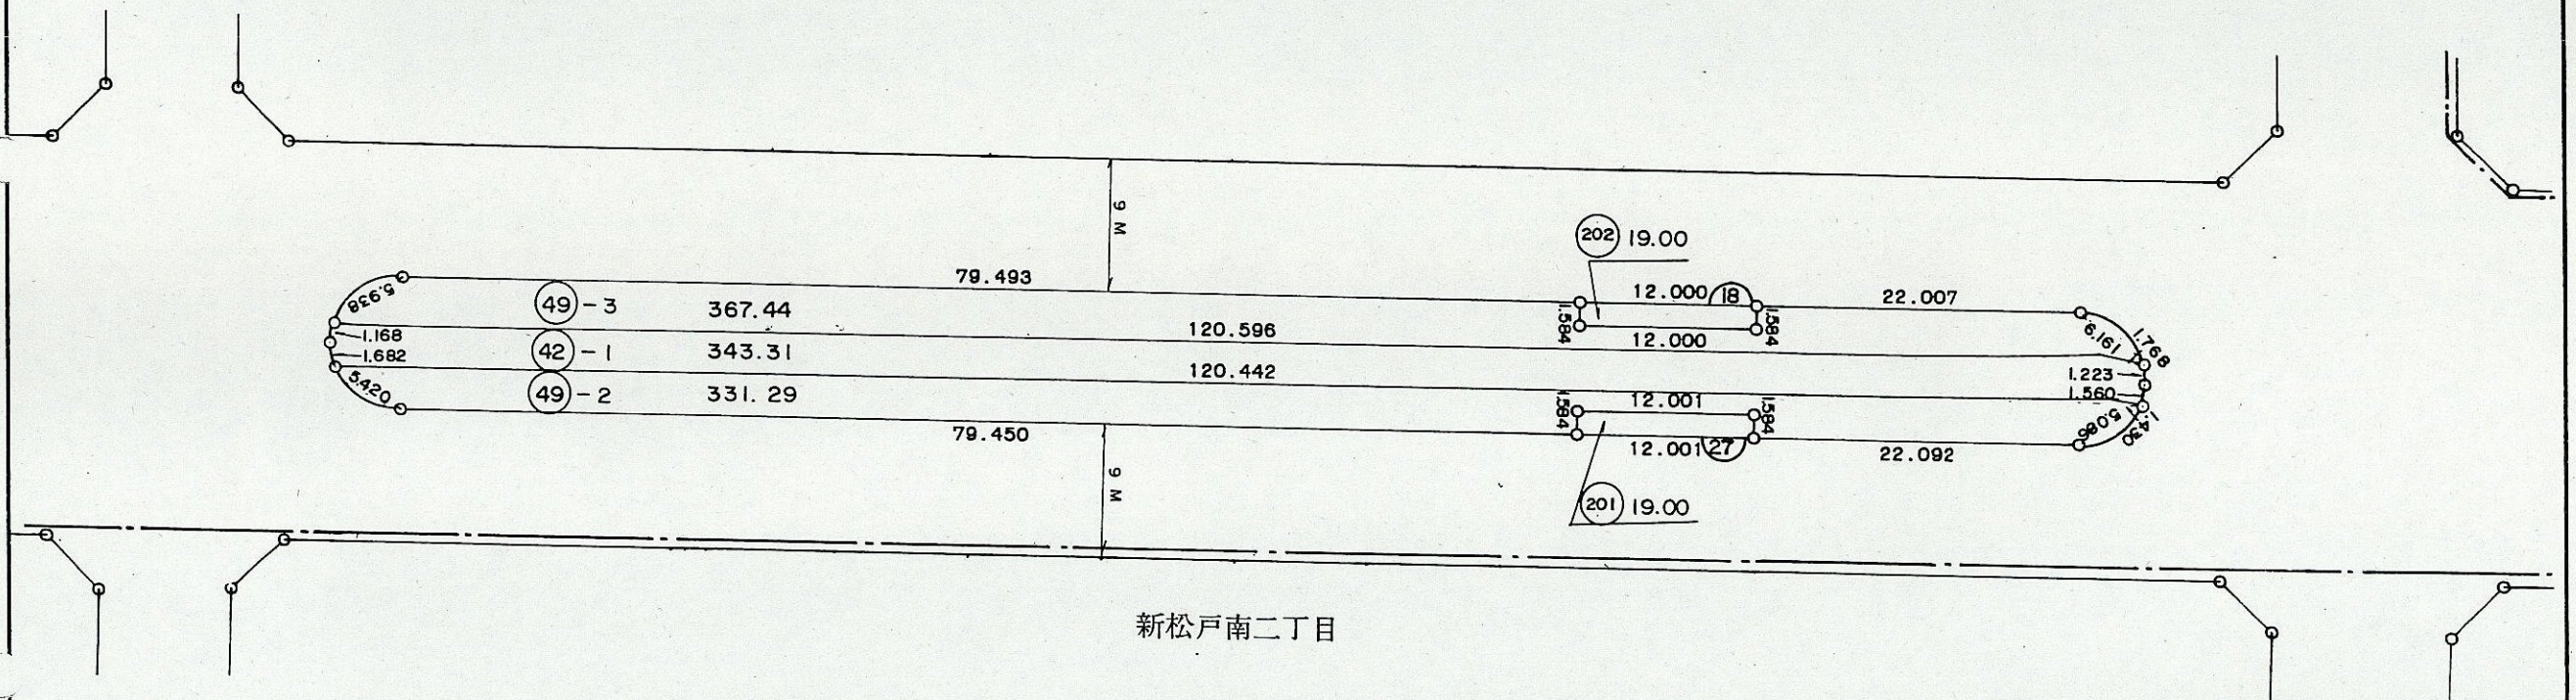

新松戸南三丁目 緑地 2 街区
18
27
水路

新松戸南二丁目

凡 例		
(100)	地	番
□	換	地
100.00	地	積

縮尺 1 : 500