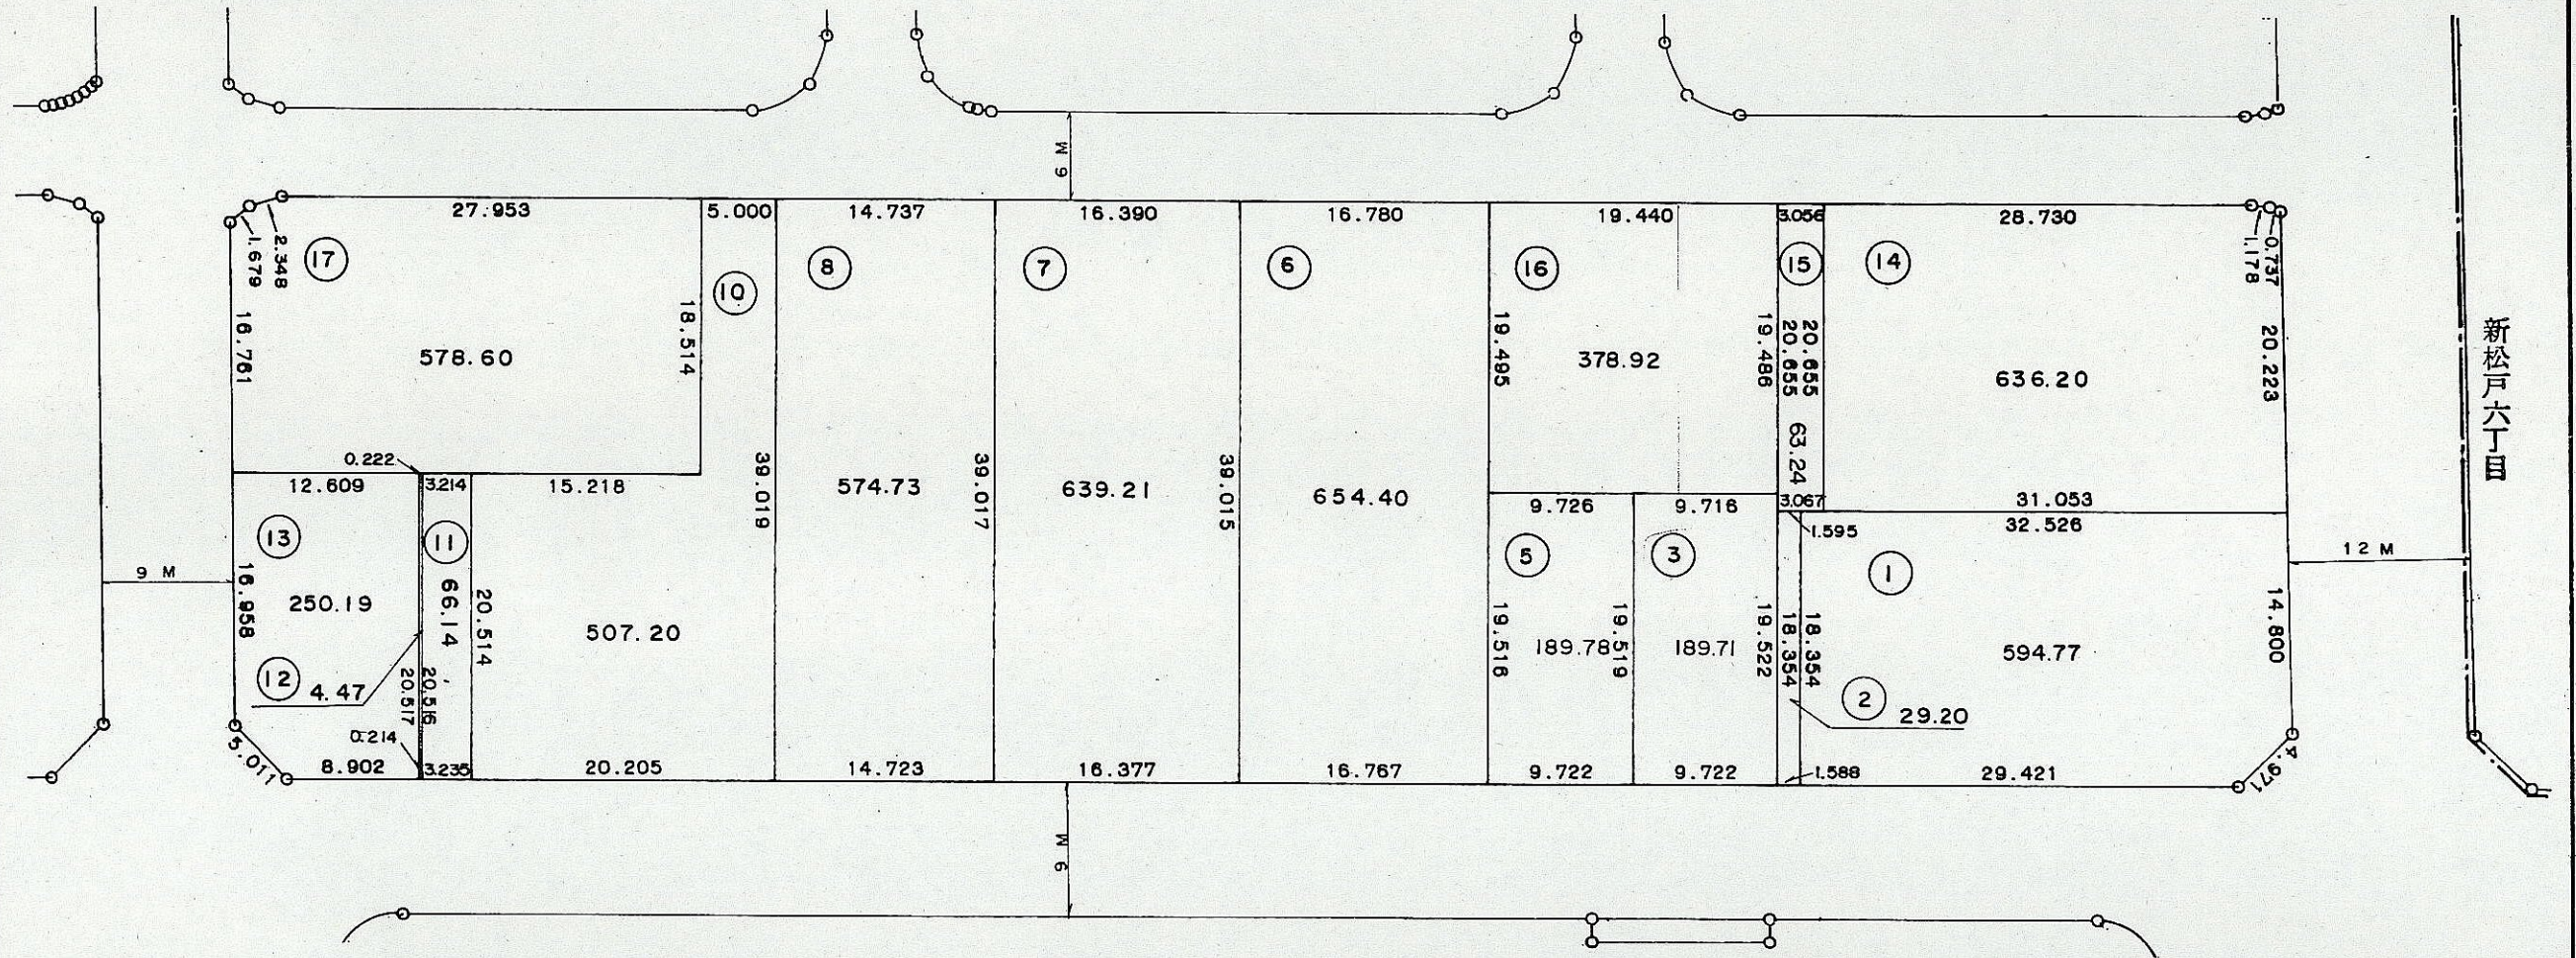

新松戸南三丁目 17 街区

凡 例		
⑩	地	番
□	換	地
100.00	地	積

縮尺 1 : 500