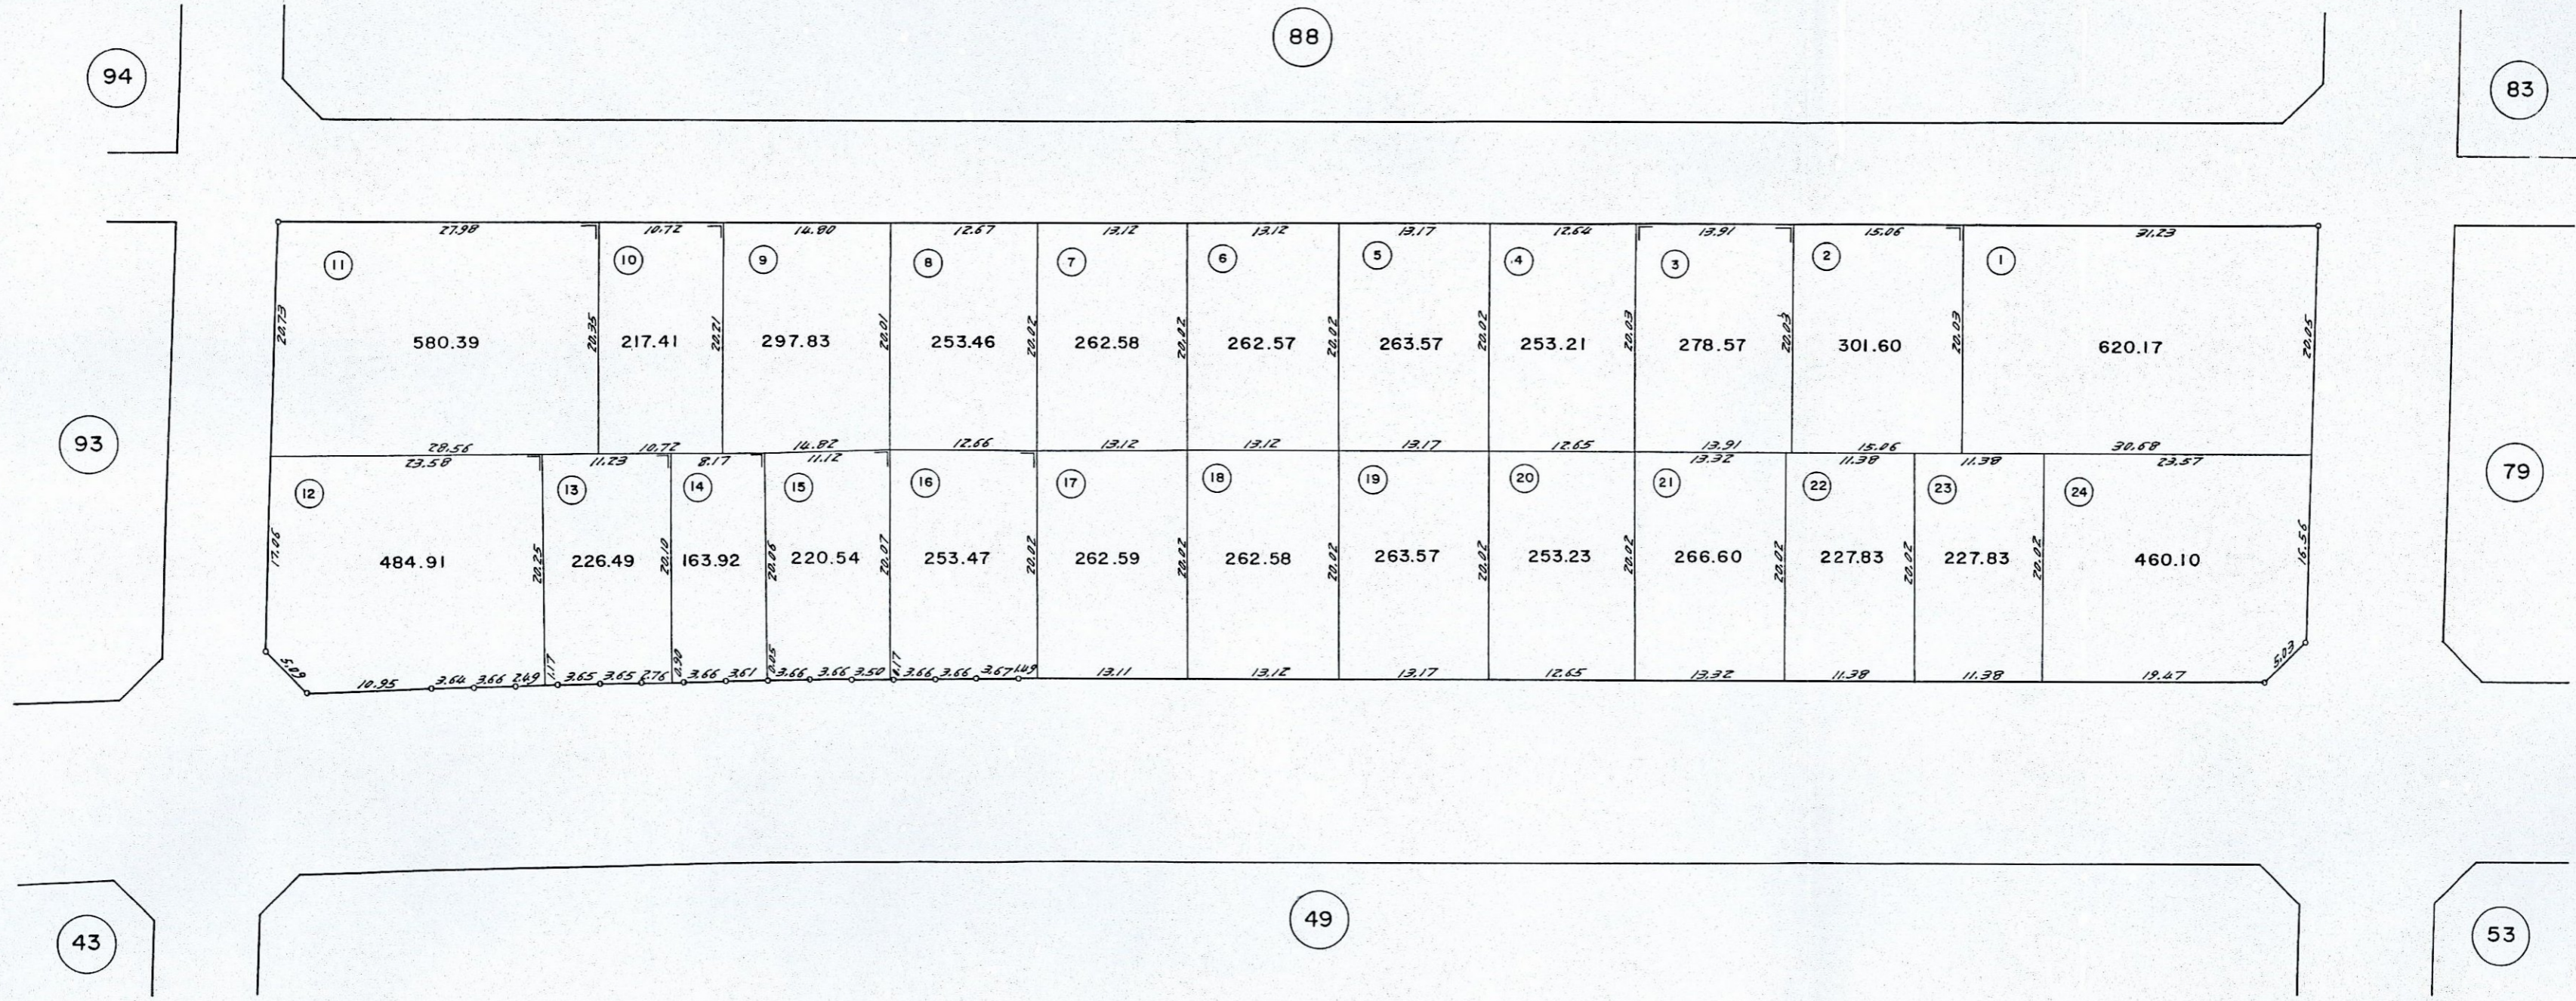

画地確定図 87街区

縮尺 1 : 500