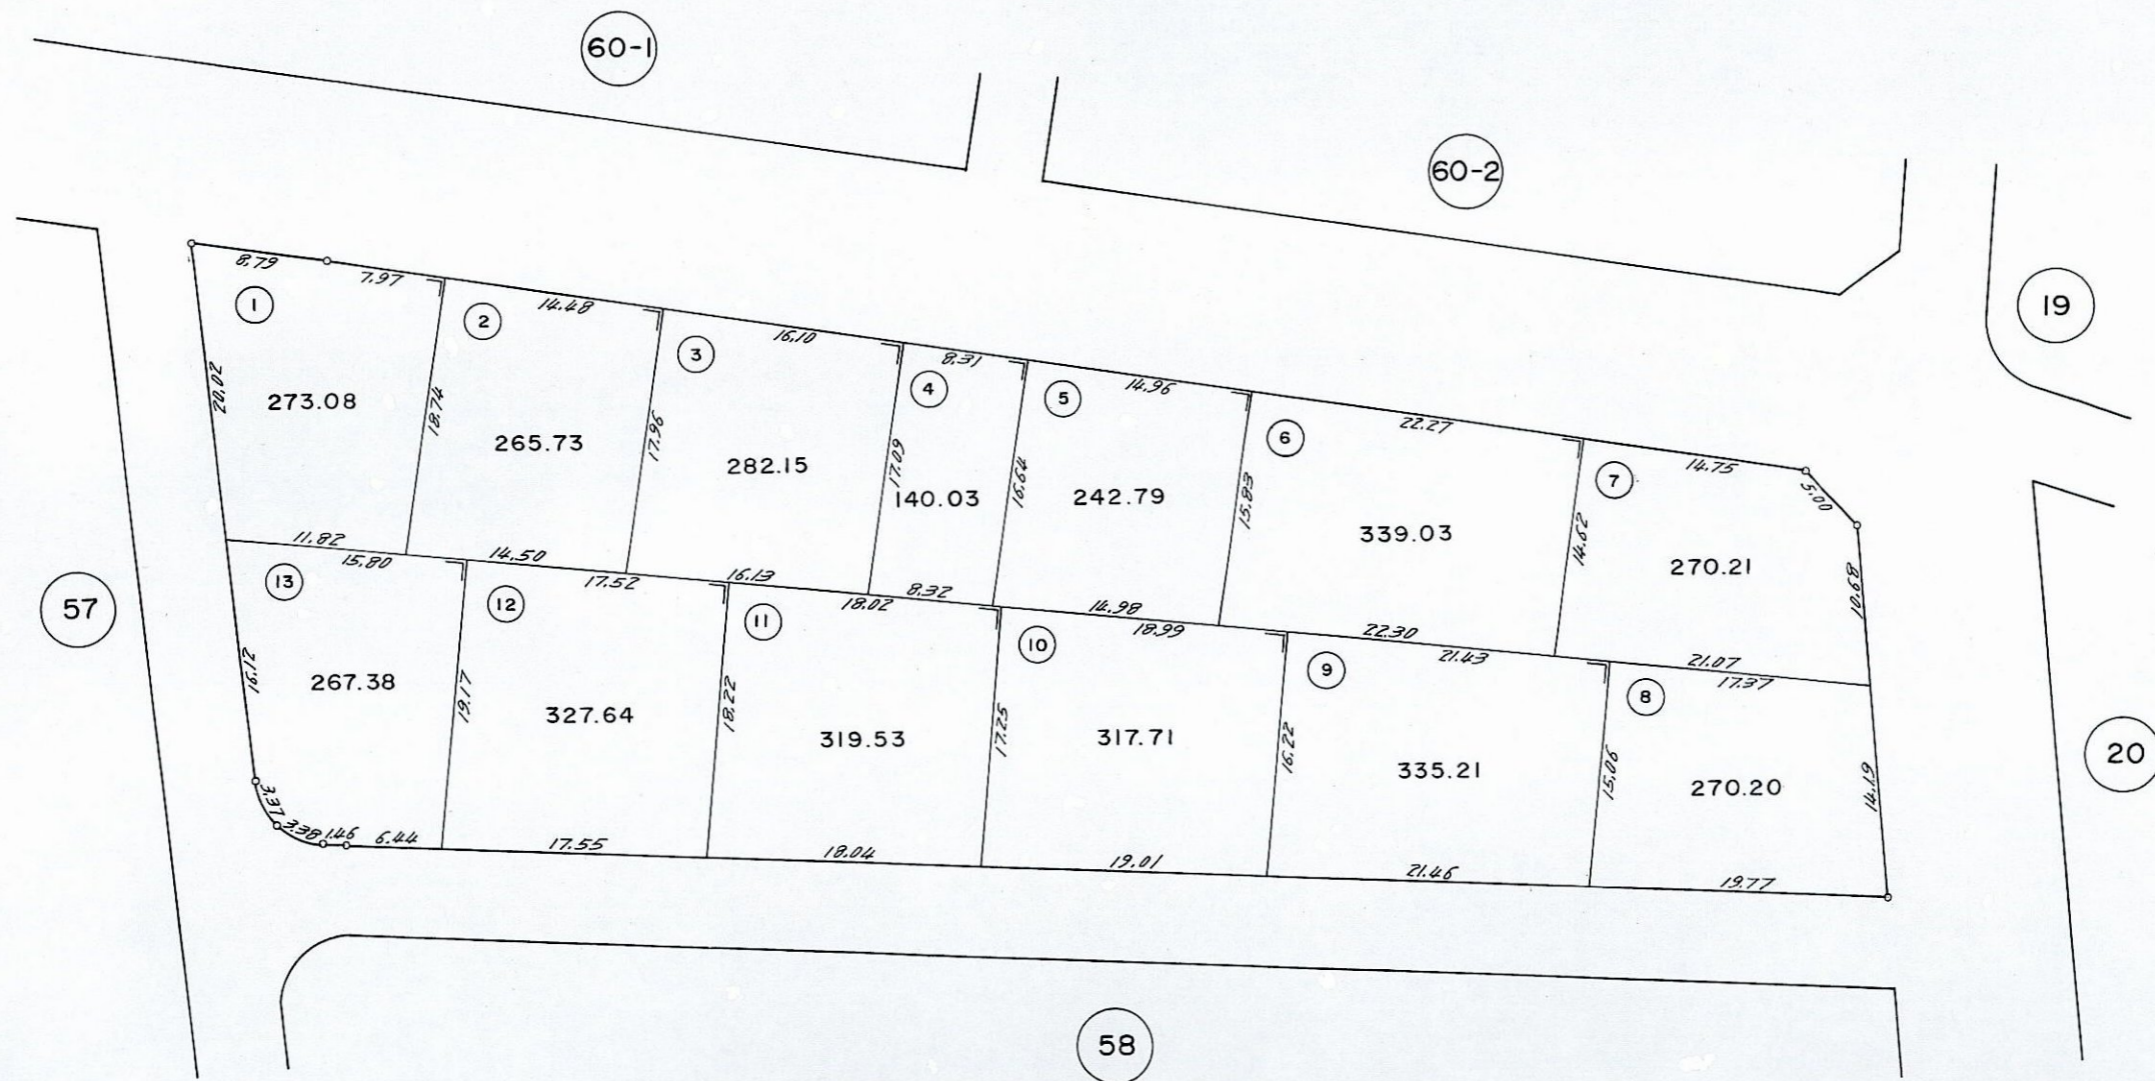

画地確定図 59 街区

縮尺 1 : 500