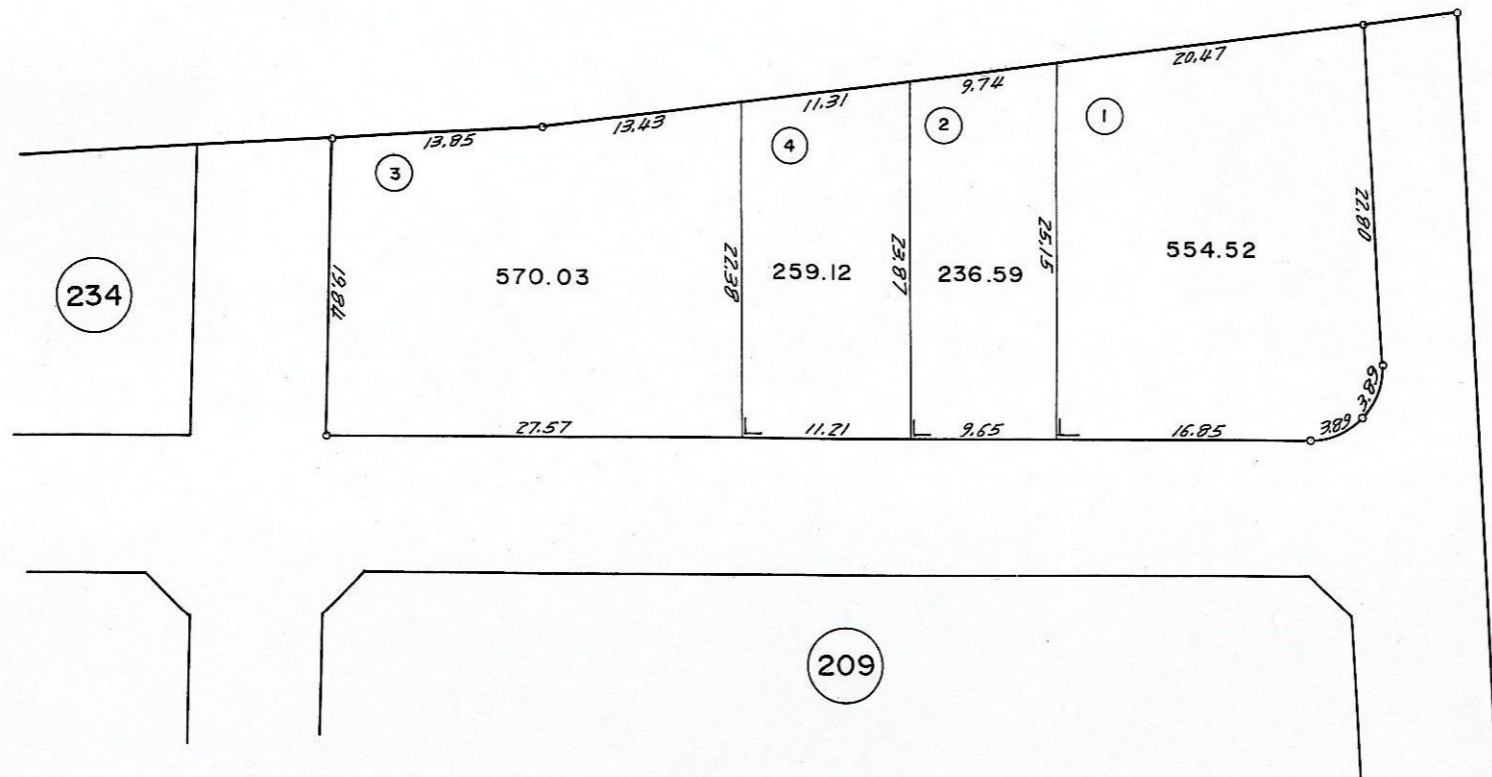

画地確定図 235 街区

縮尺 1 : 500