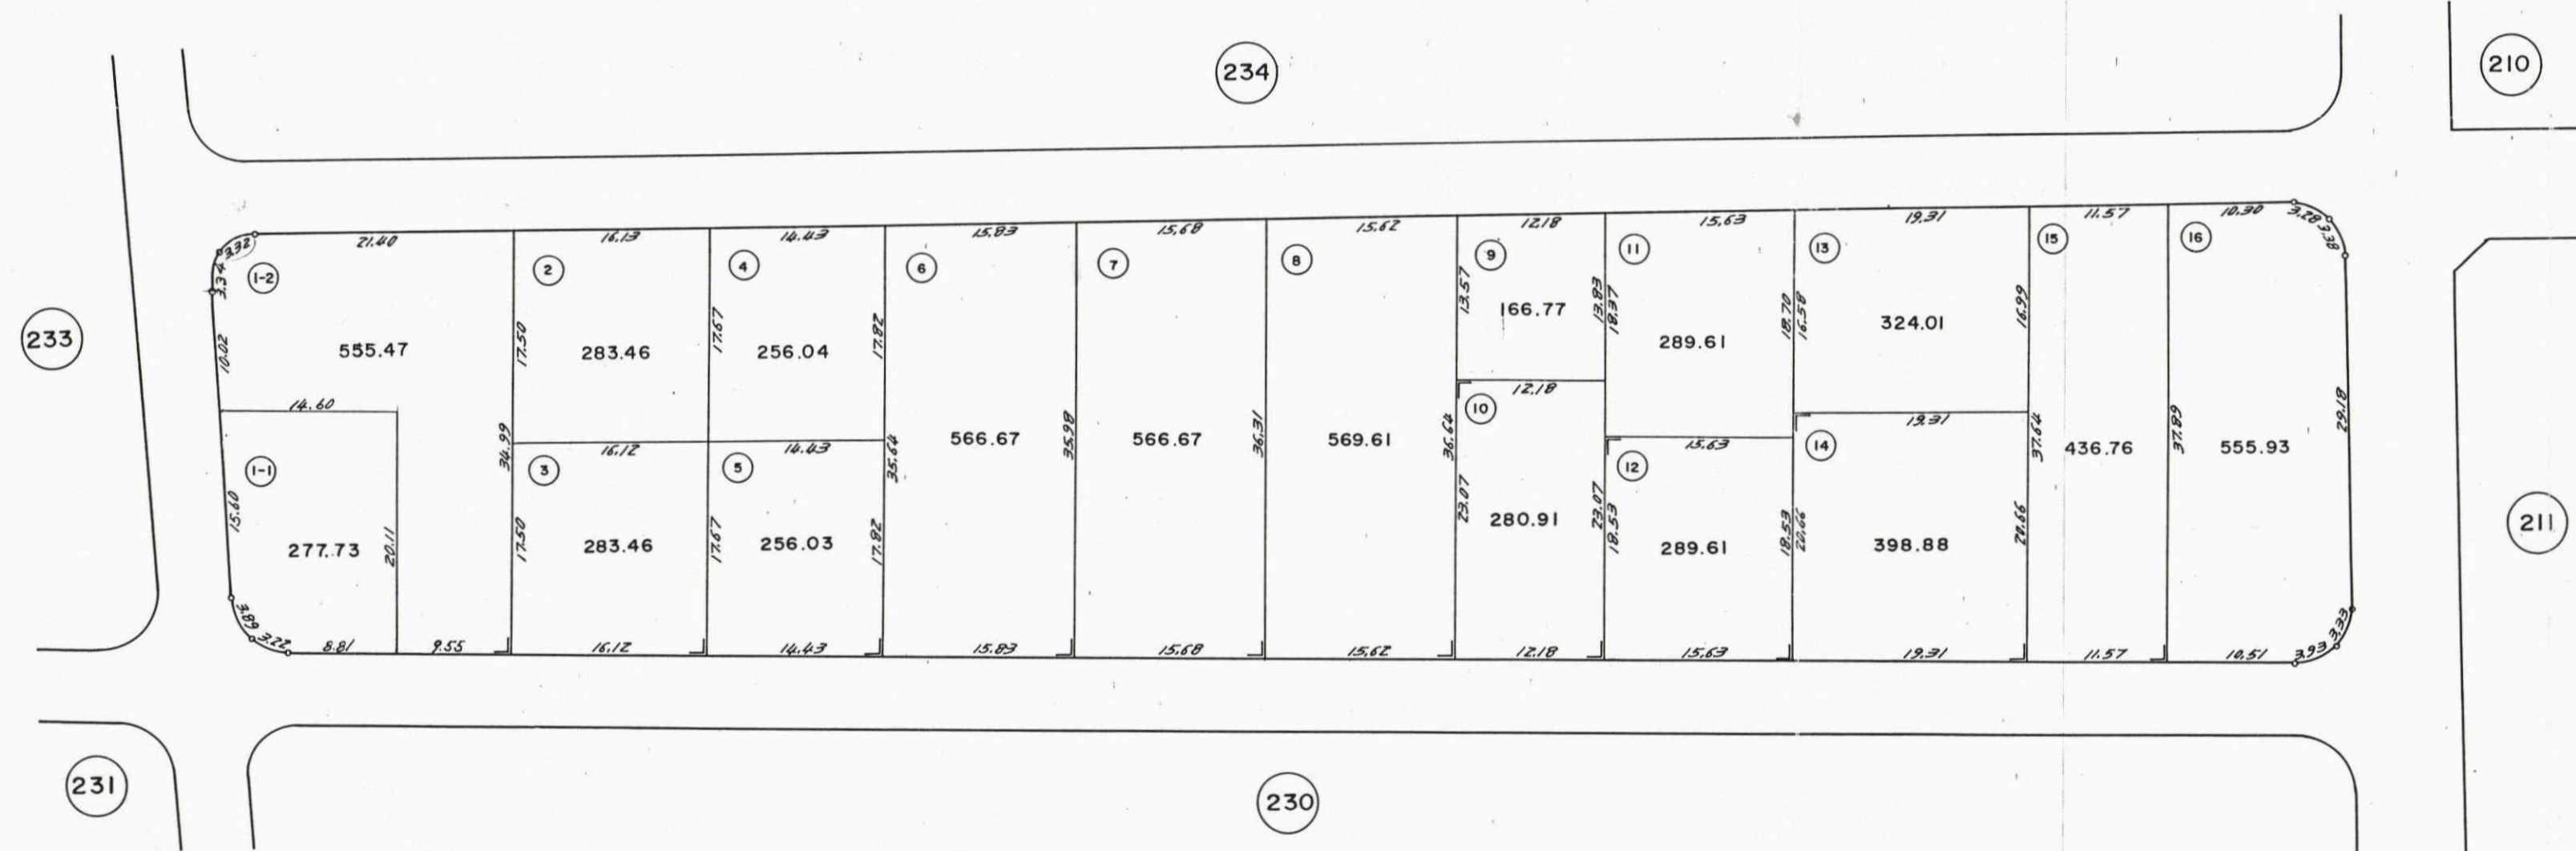

画地確定図 232街区

縮尺 1 : 500