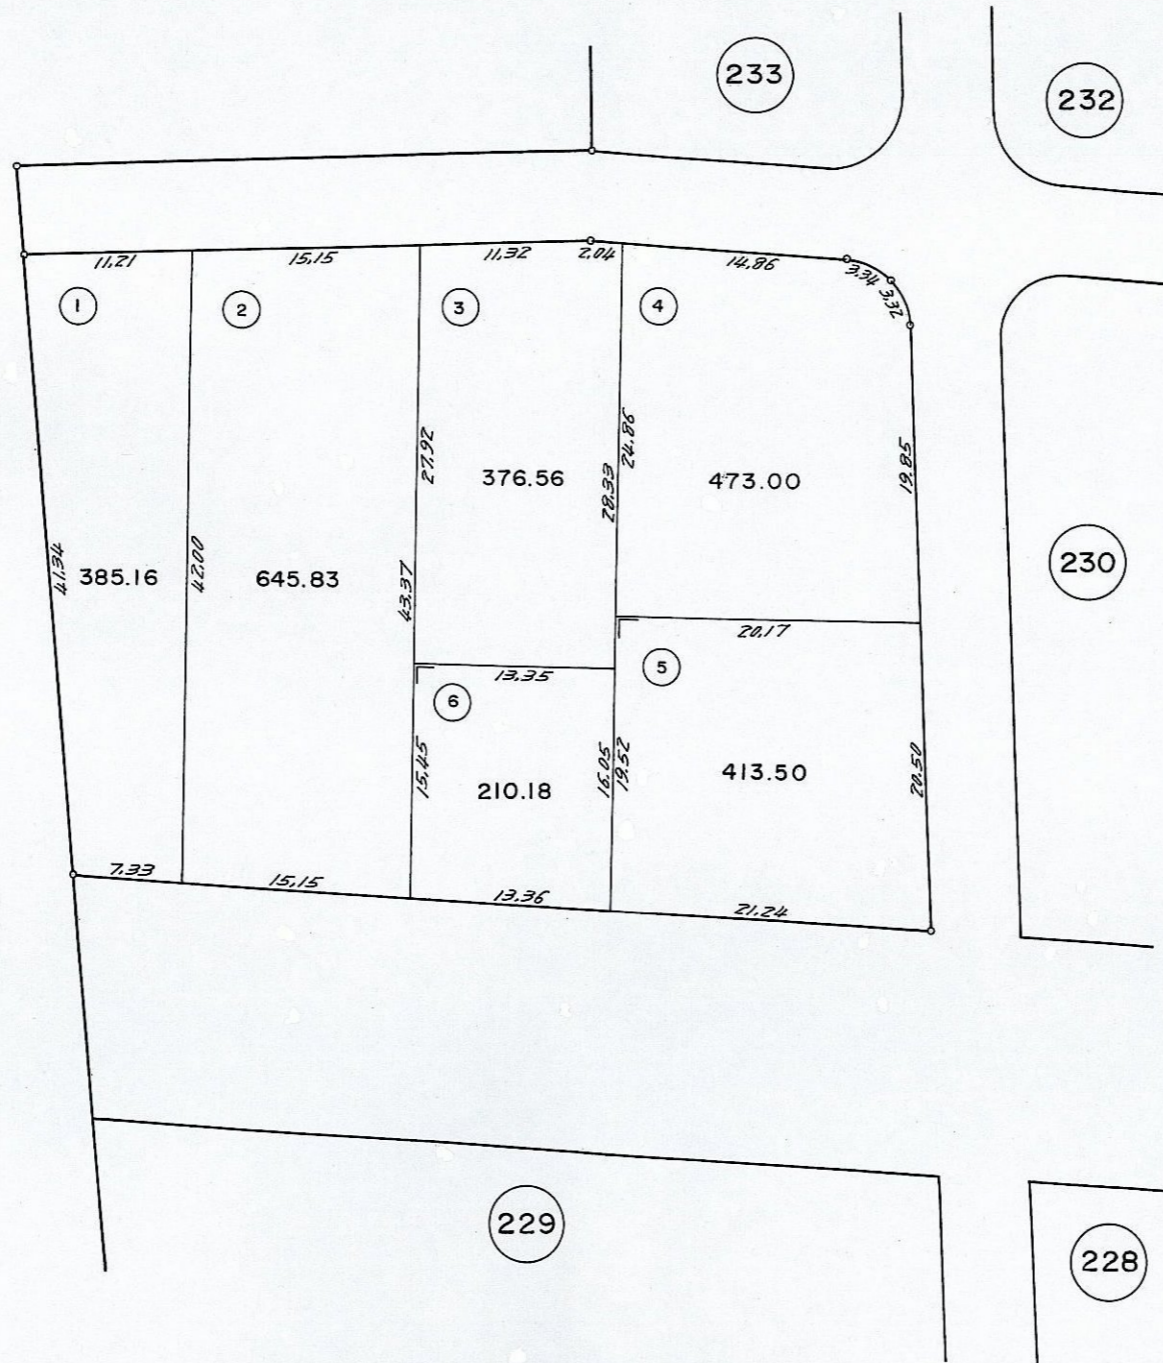

# 画地確定図 231 街区

縮尺 1 : 500