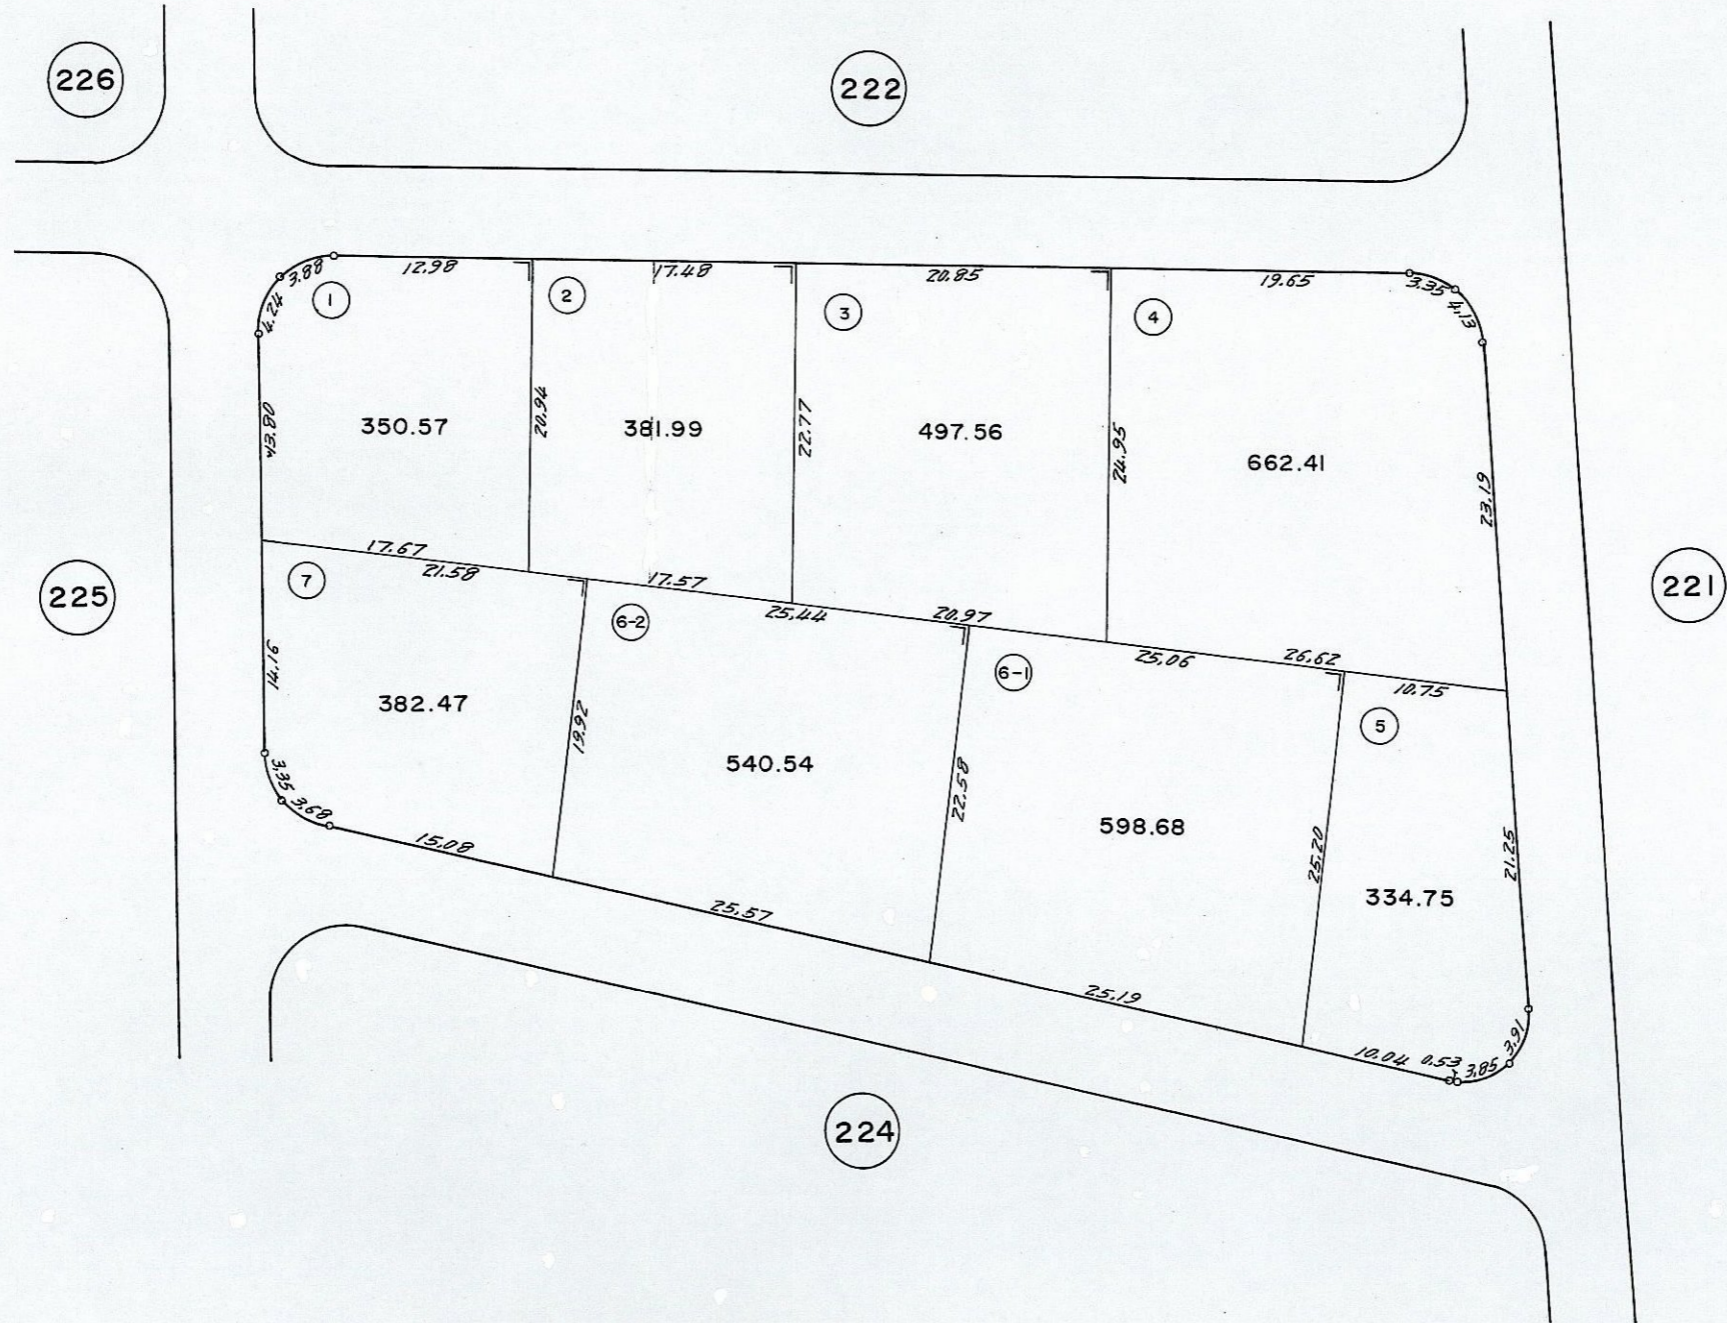

# 画地確定図 223 街区

縮尺 1 : 500