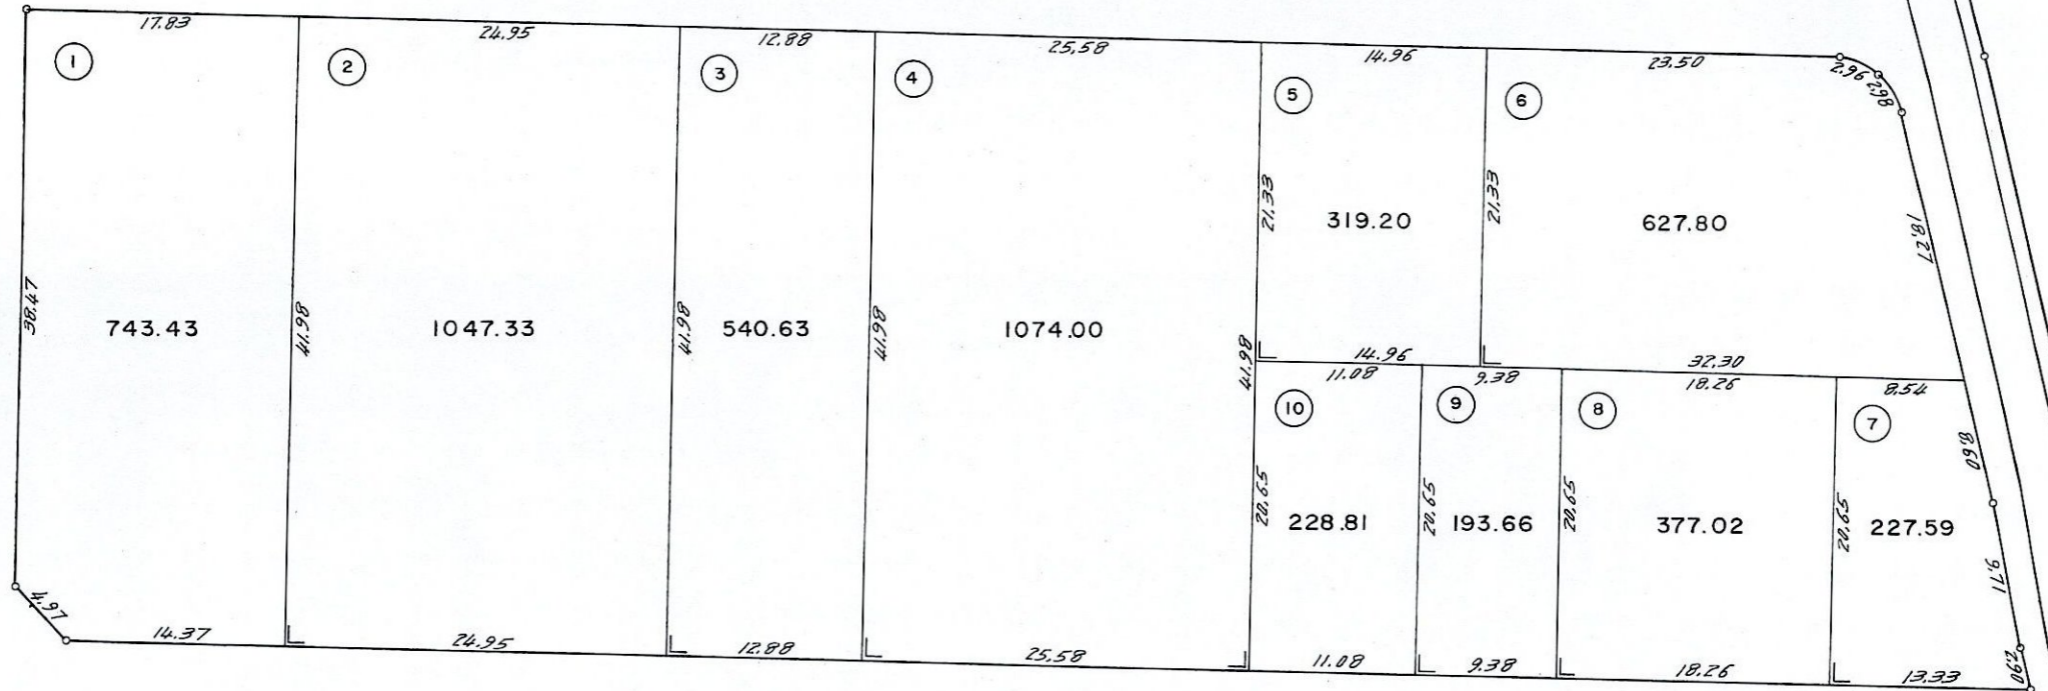

画地確定図 21街区

58

20

57

53

22

縮尺 1 : 500