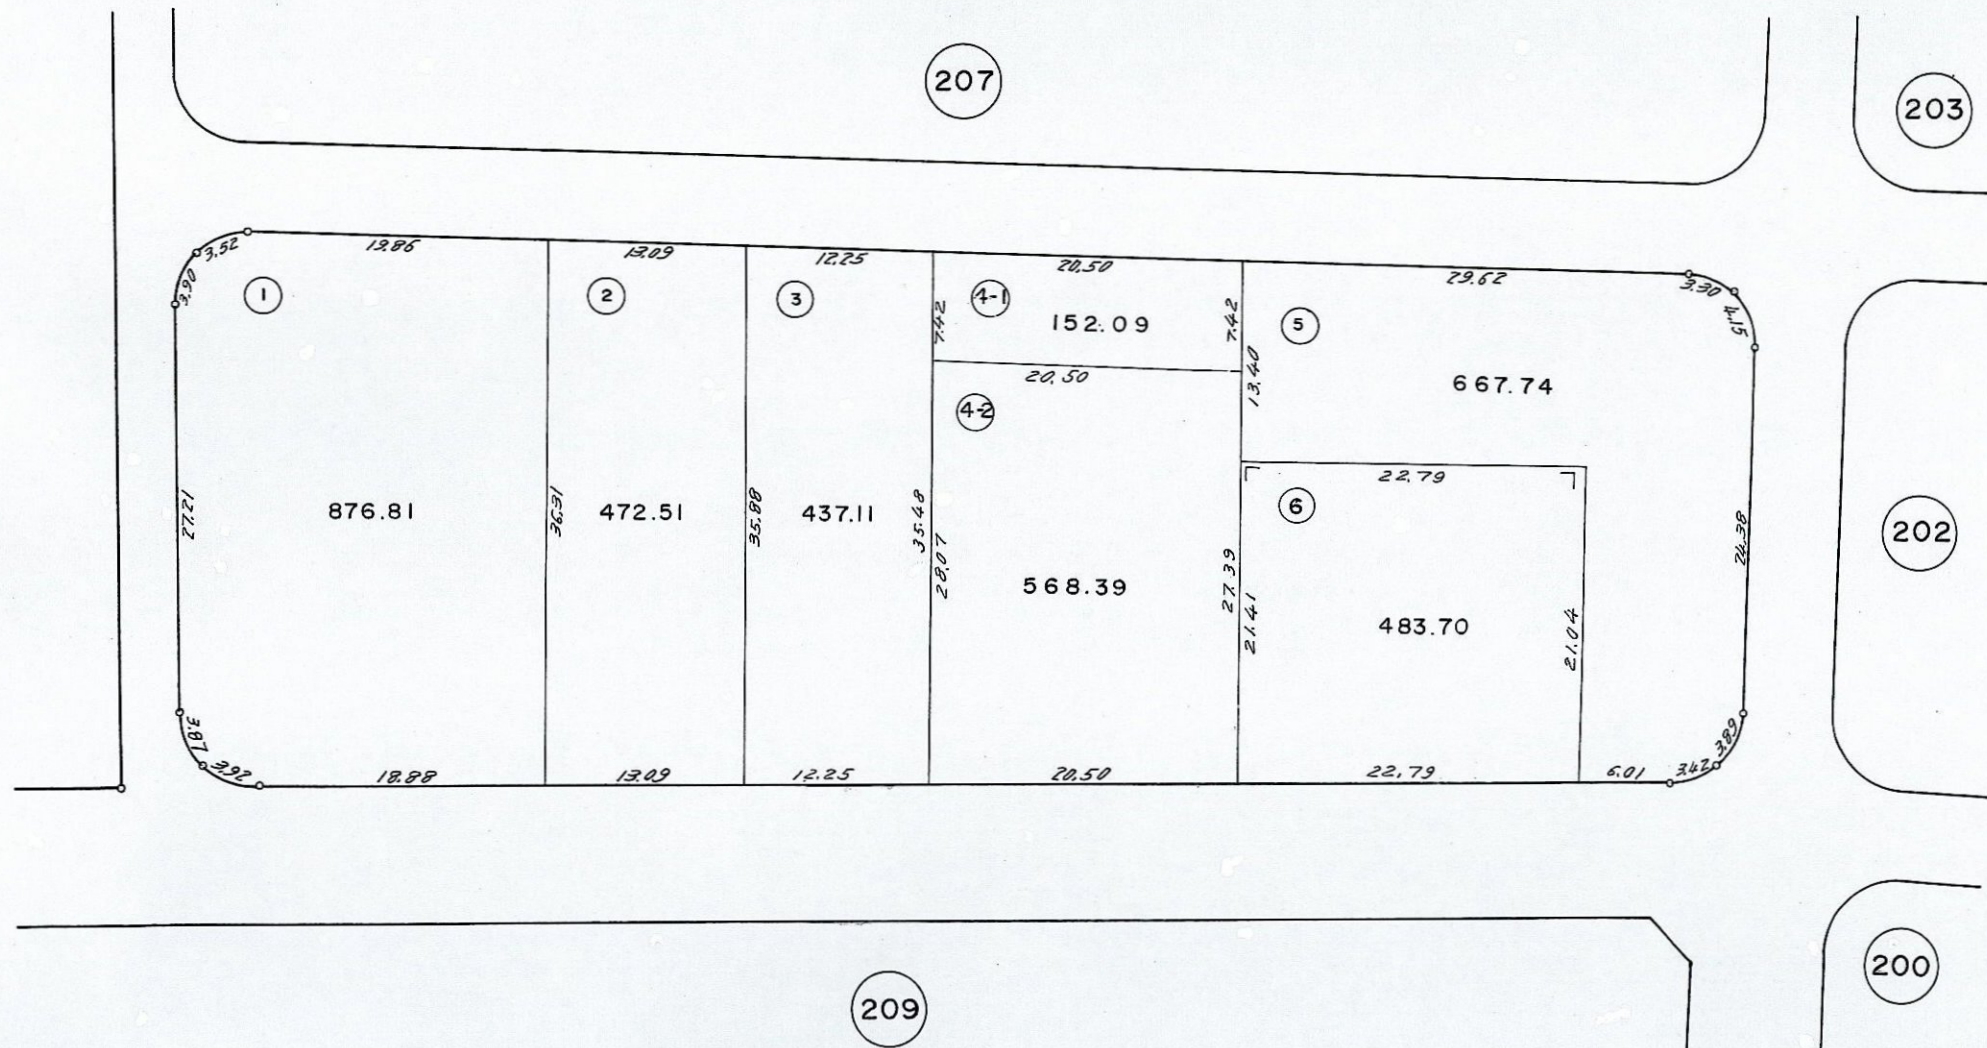

# 画地確定図 208 街区

縮尺 1 : 500