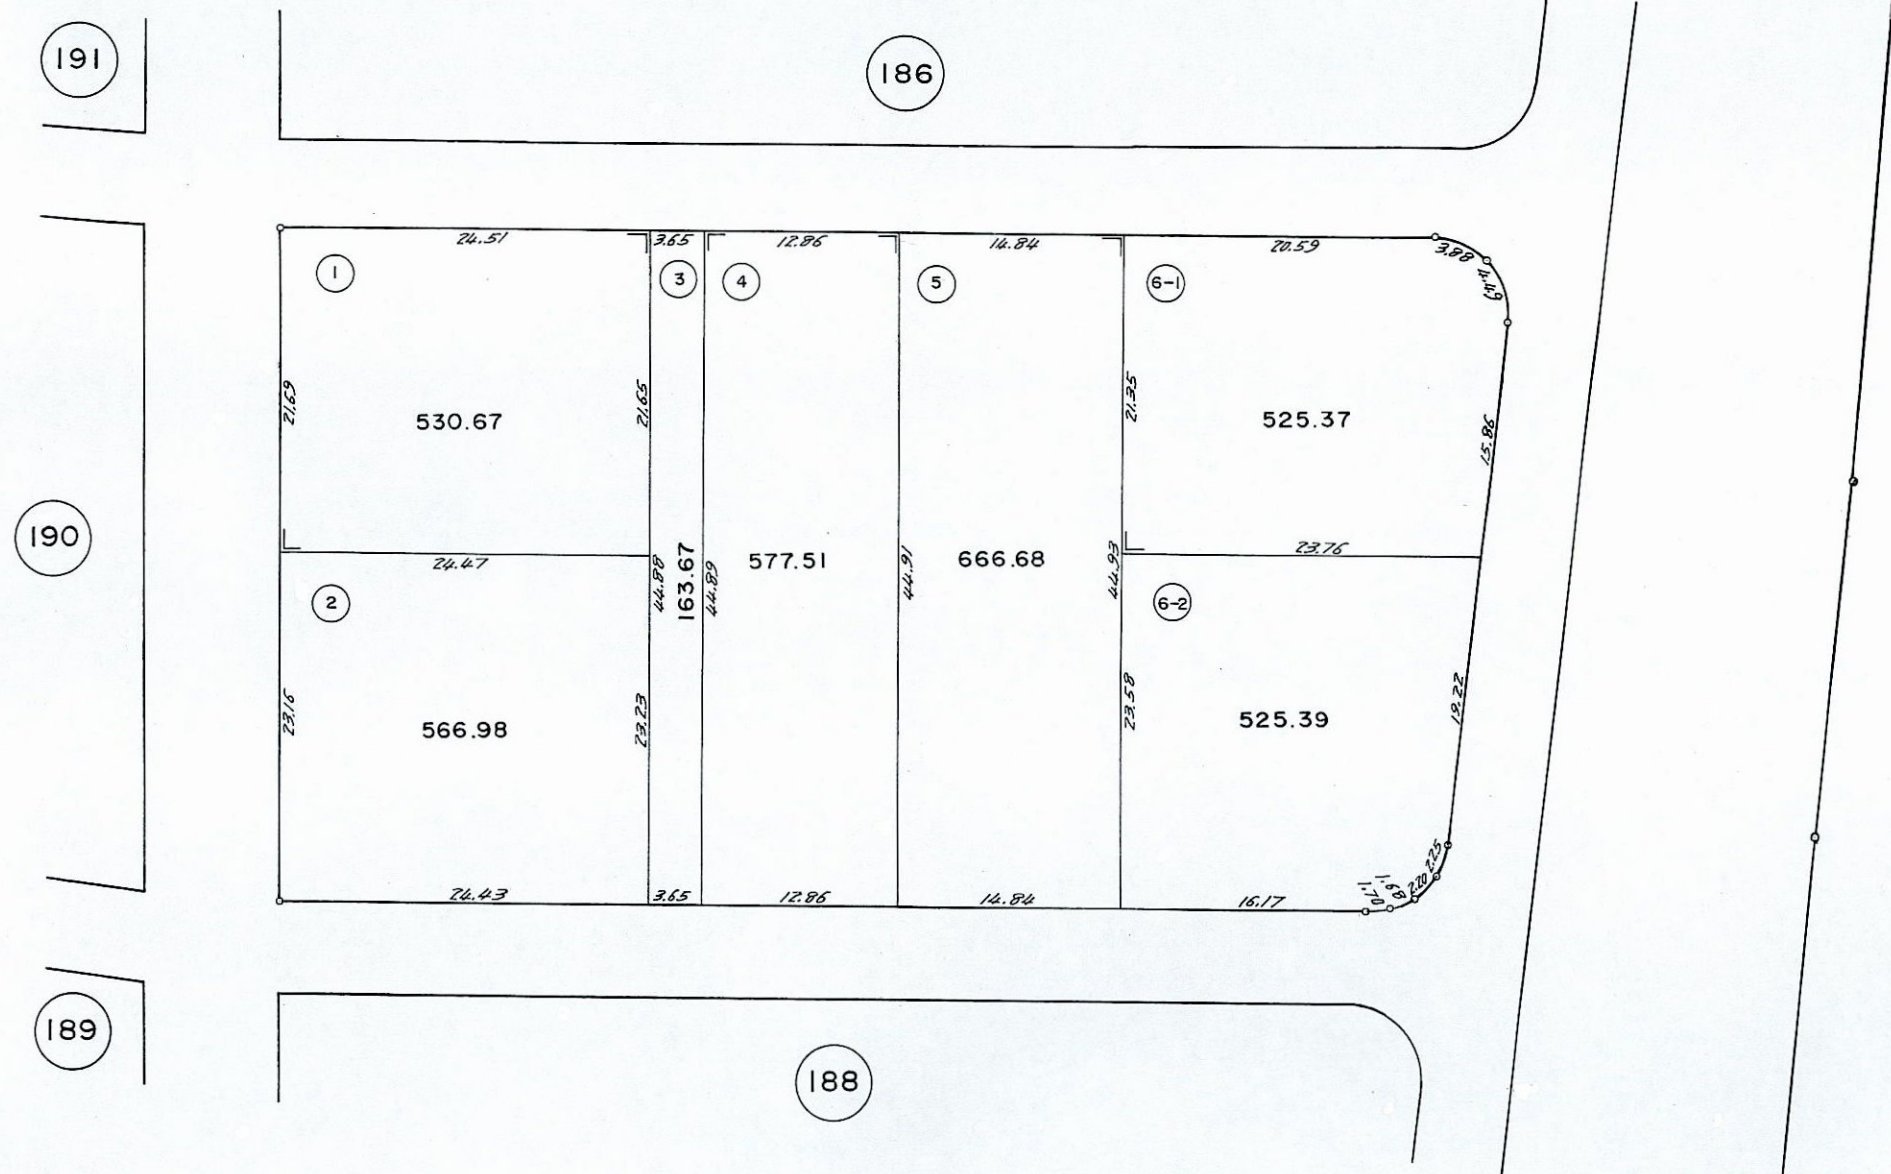

画地確定図 187 街区

縮尺 1 : 500