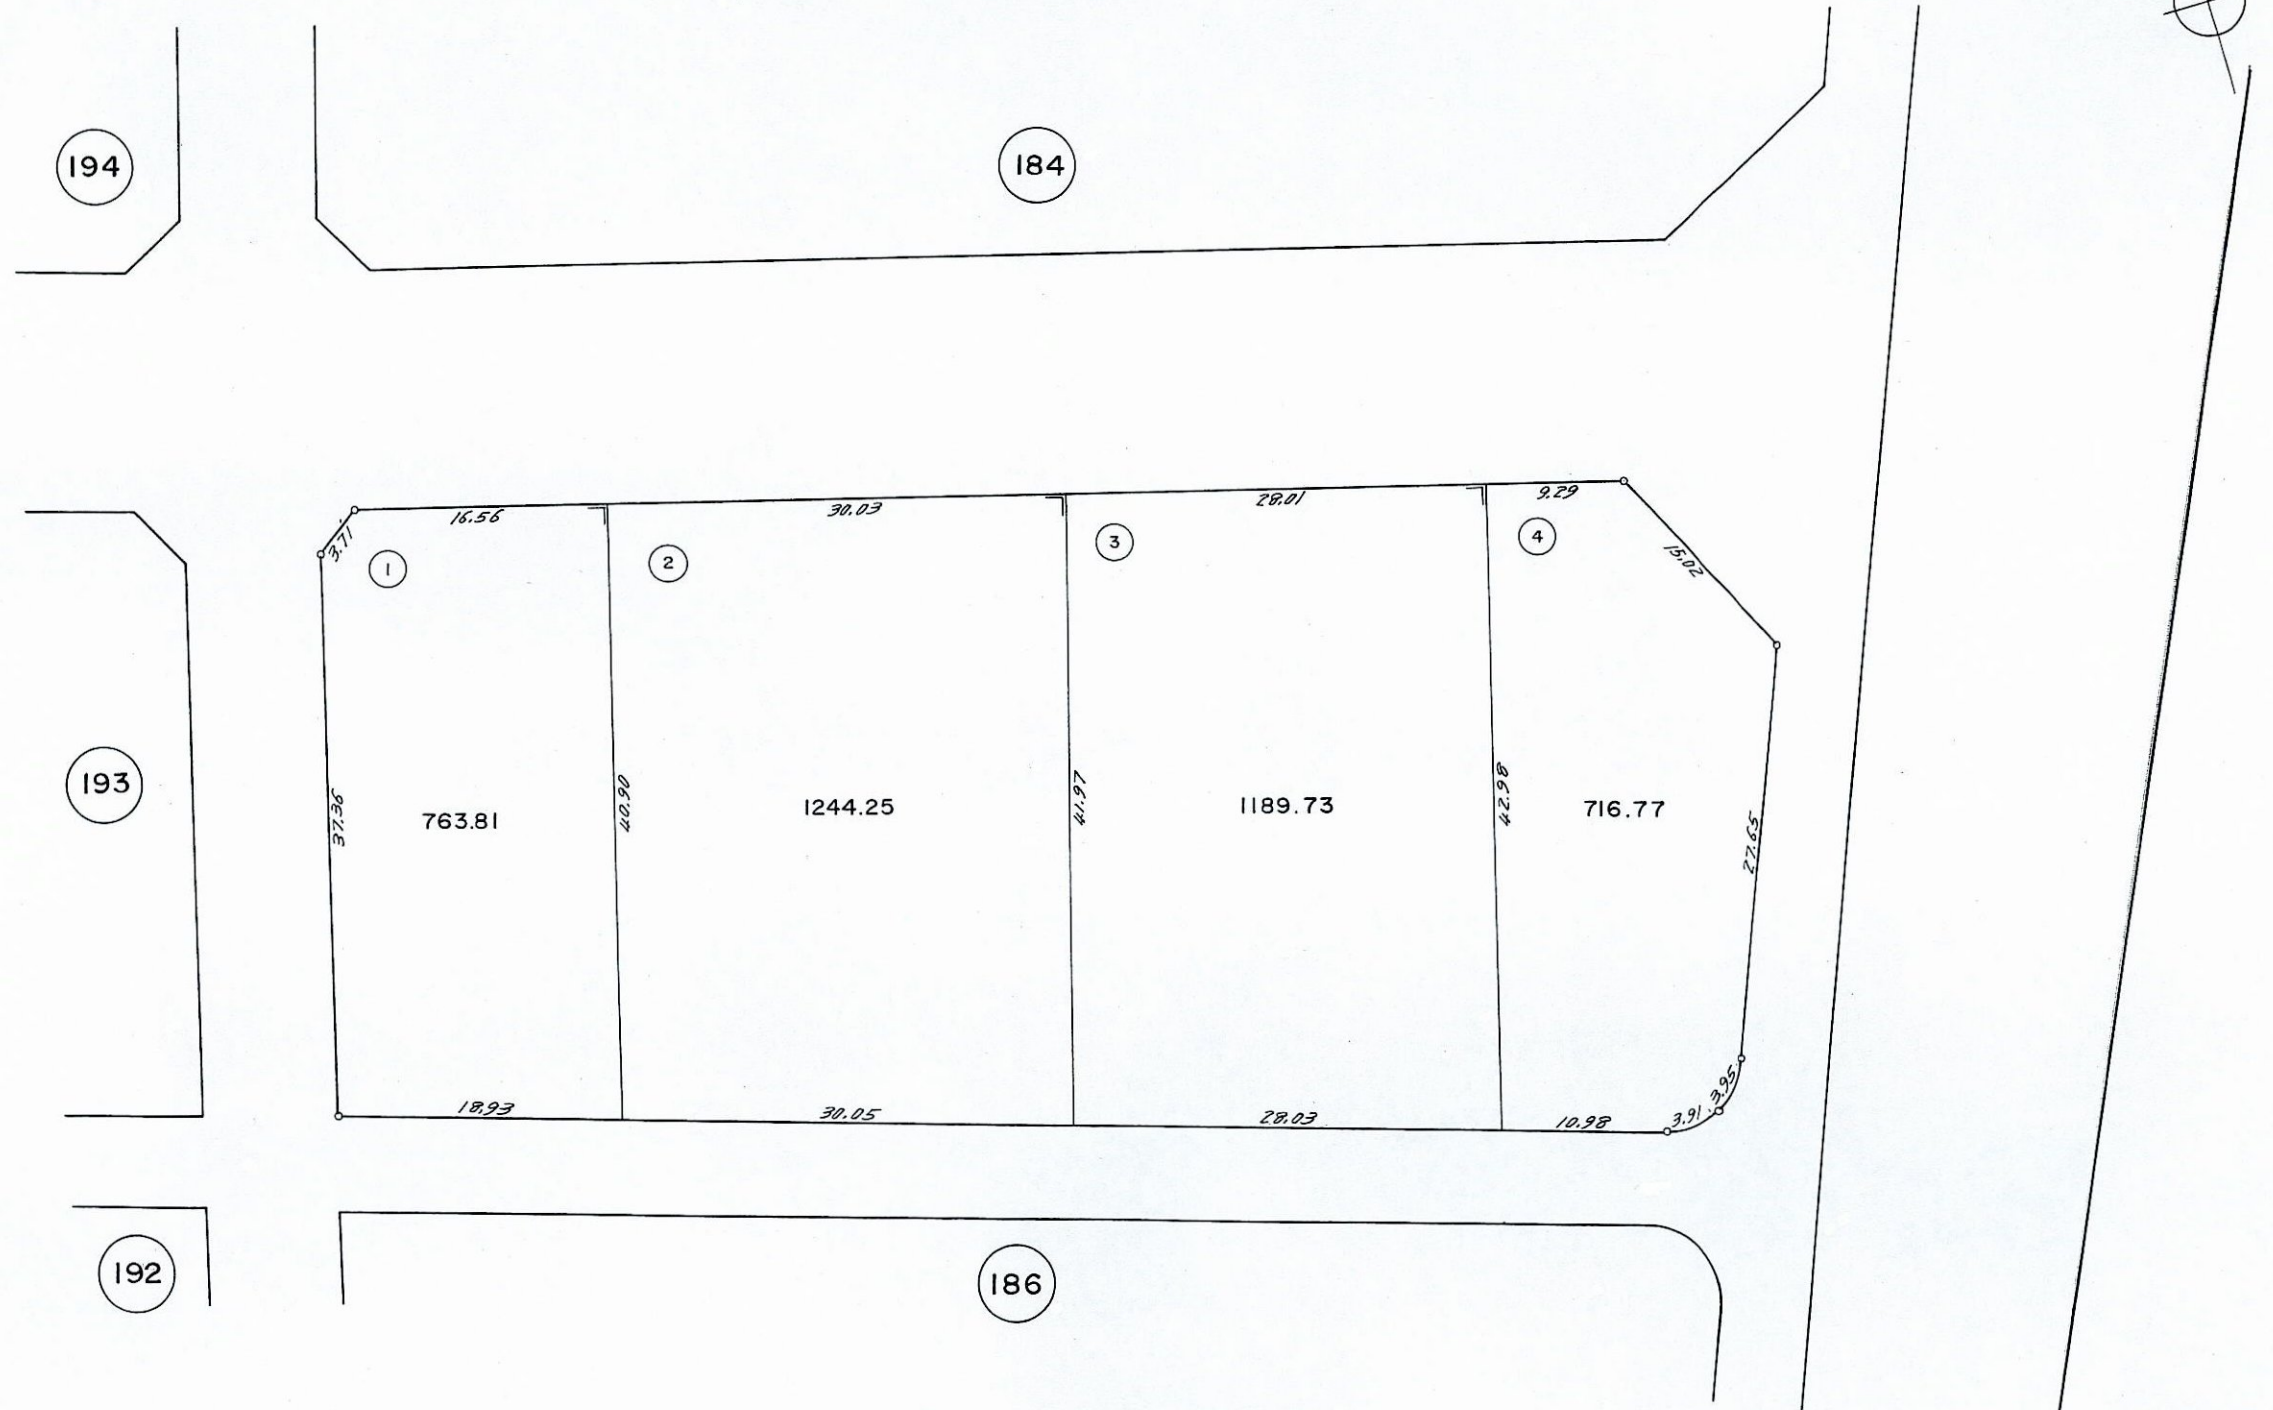

画地確定図 185街区

縮尺 1 : 500