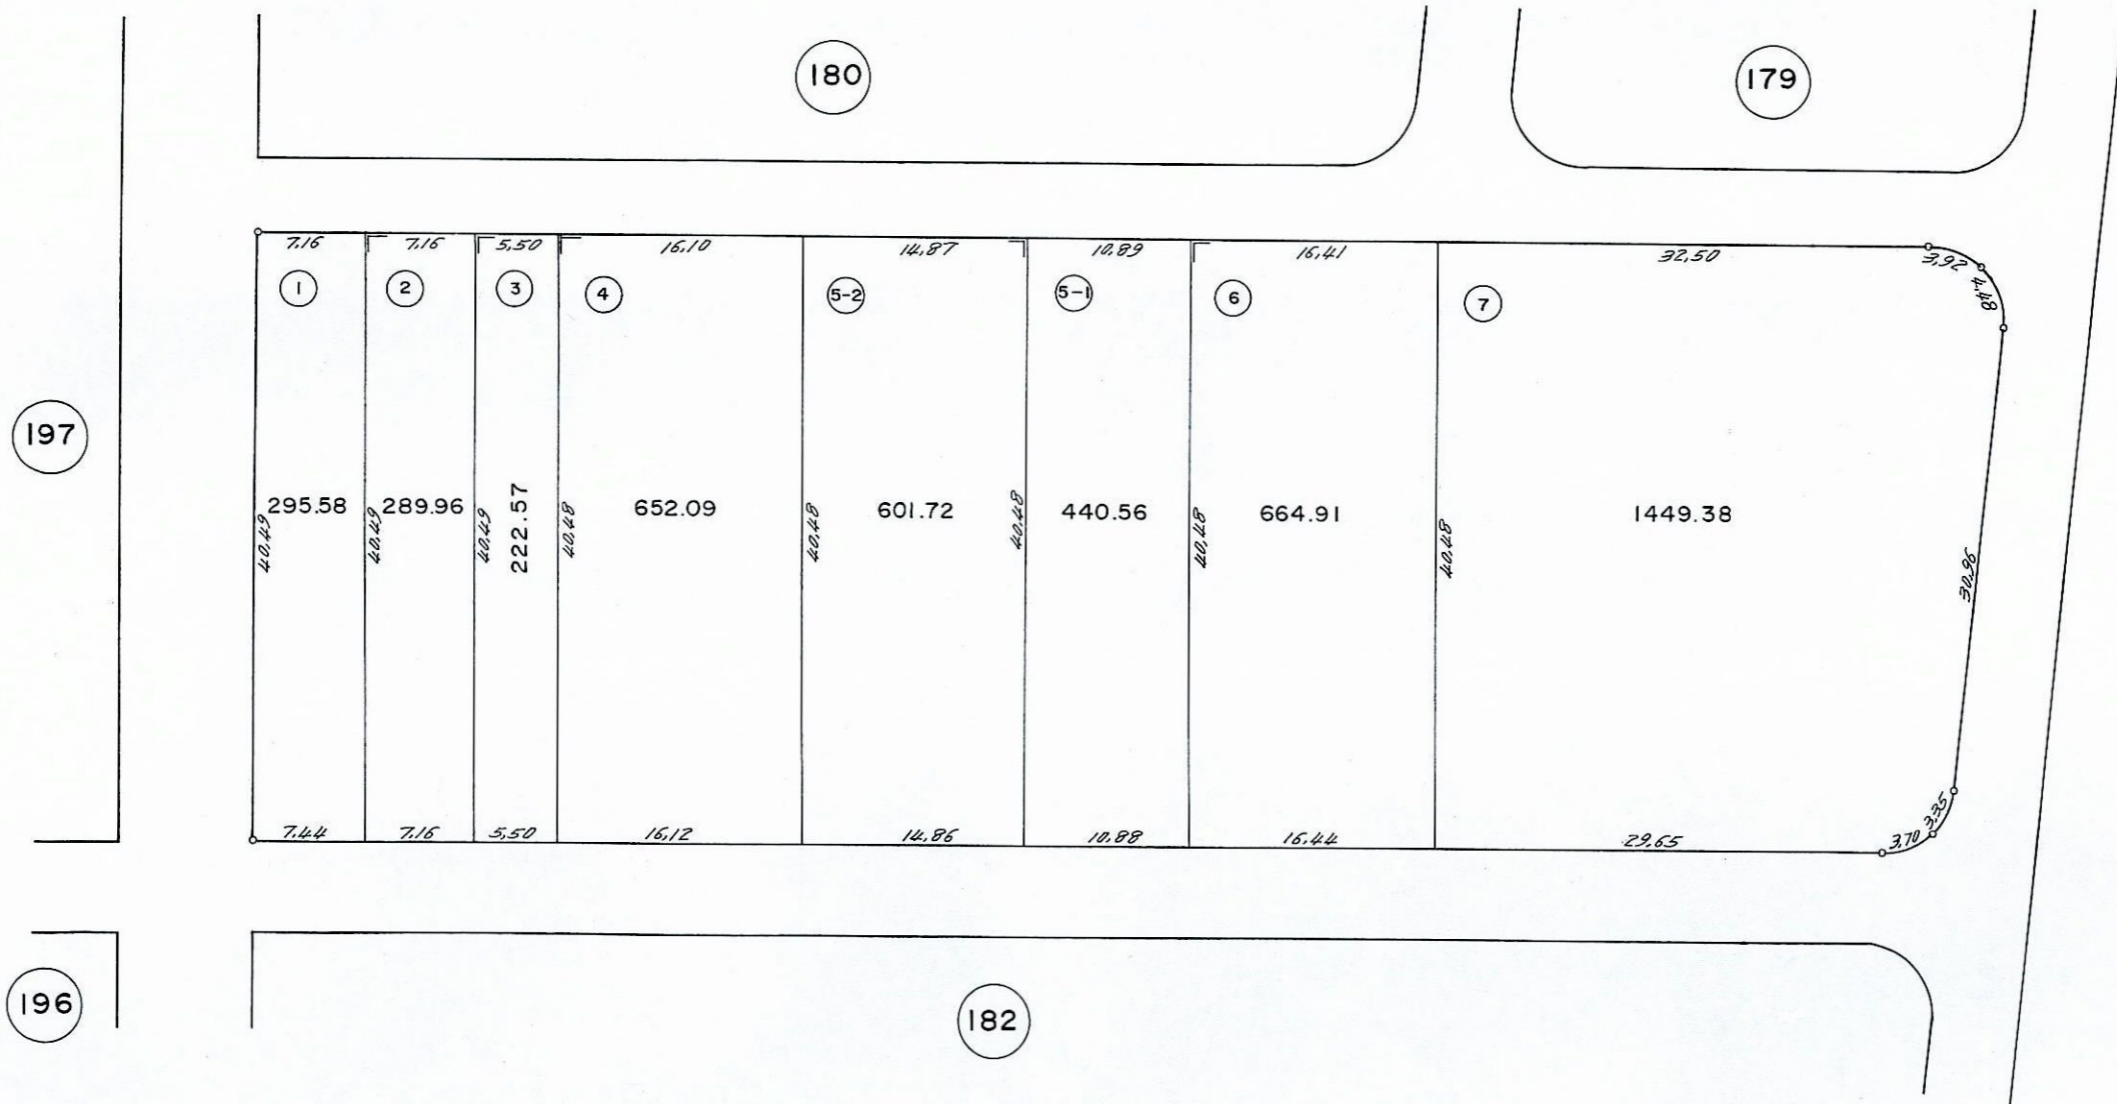

画地確定図 181街区

縮尺 1 : 500