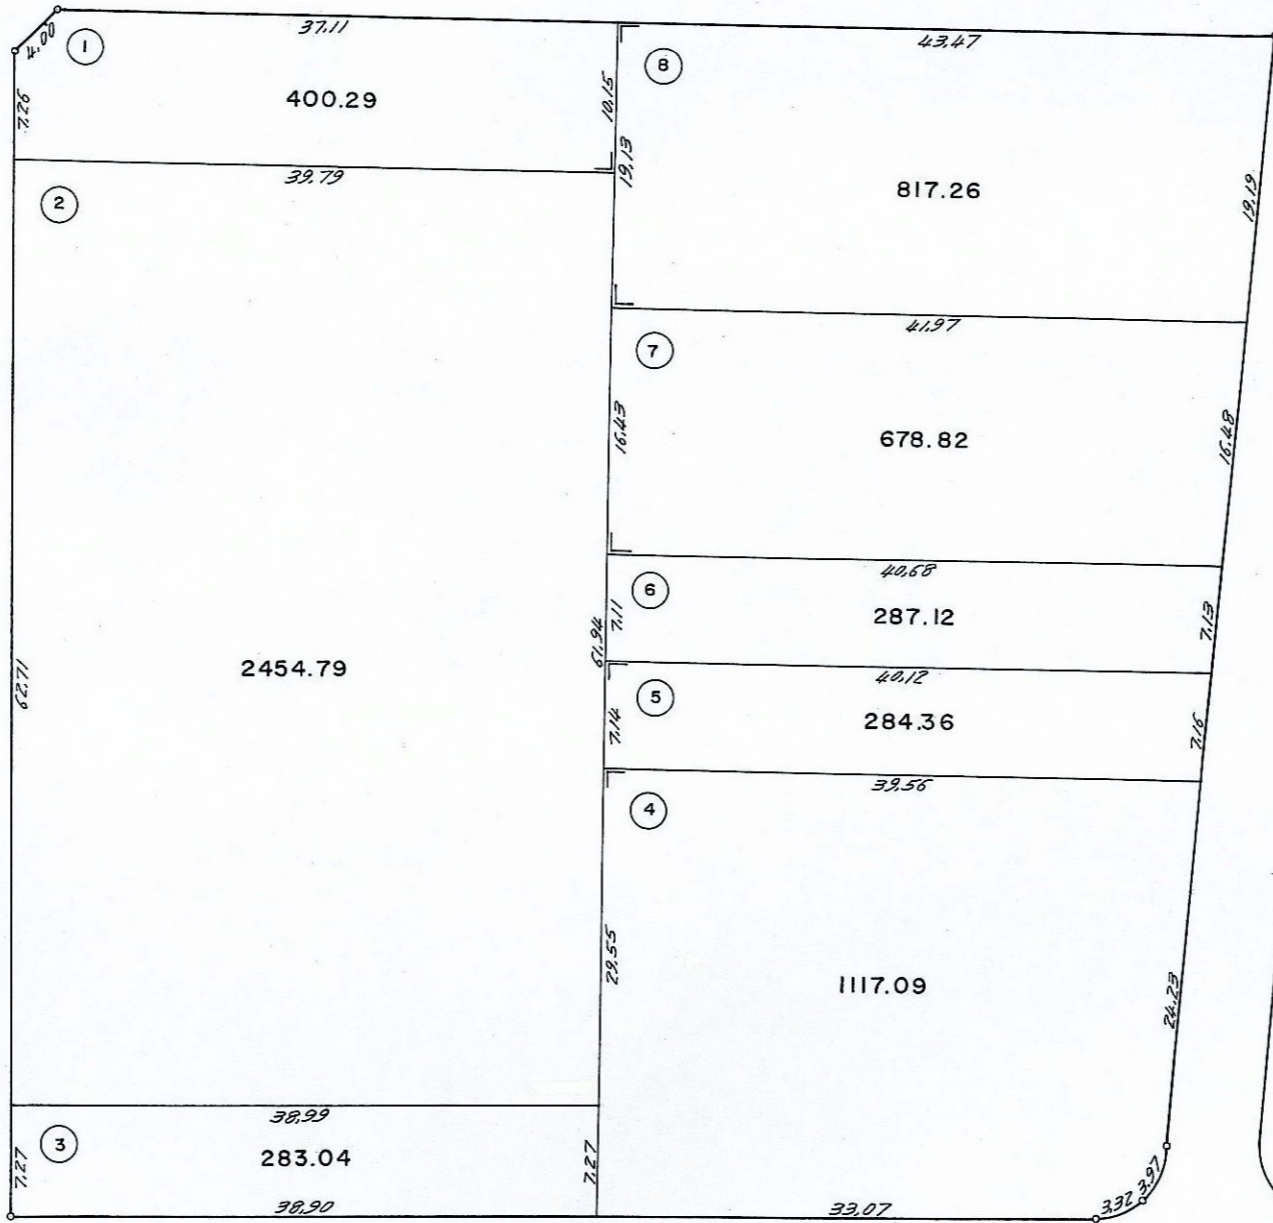

# 画地確定図 180街区

199

177

176

175

197

179

縮尺 1 : 500

181