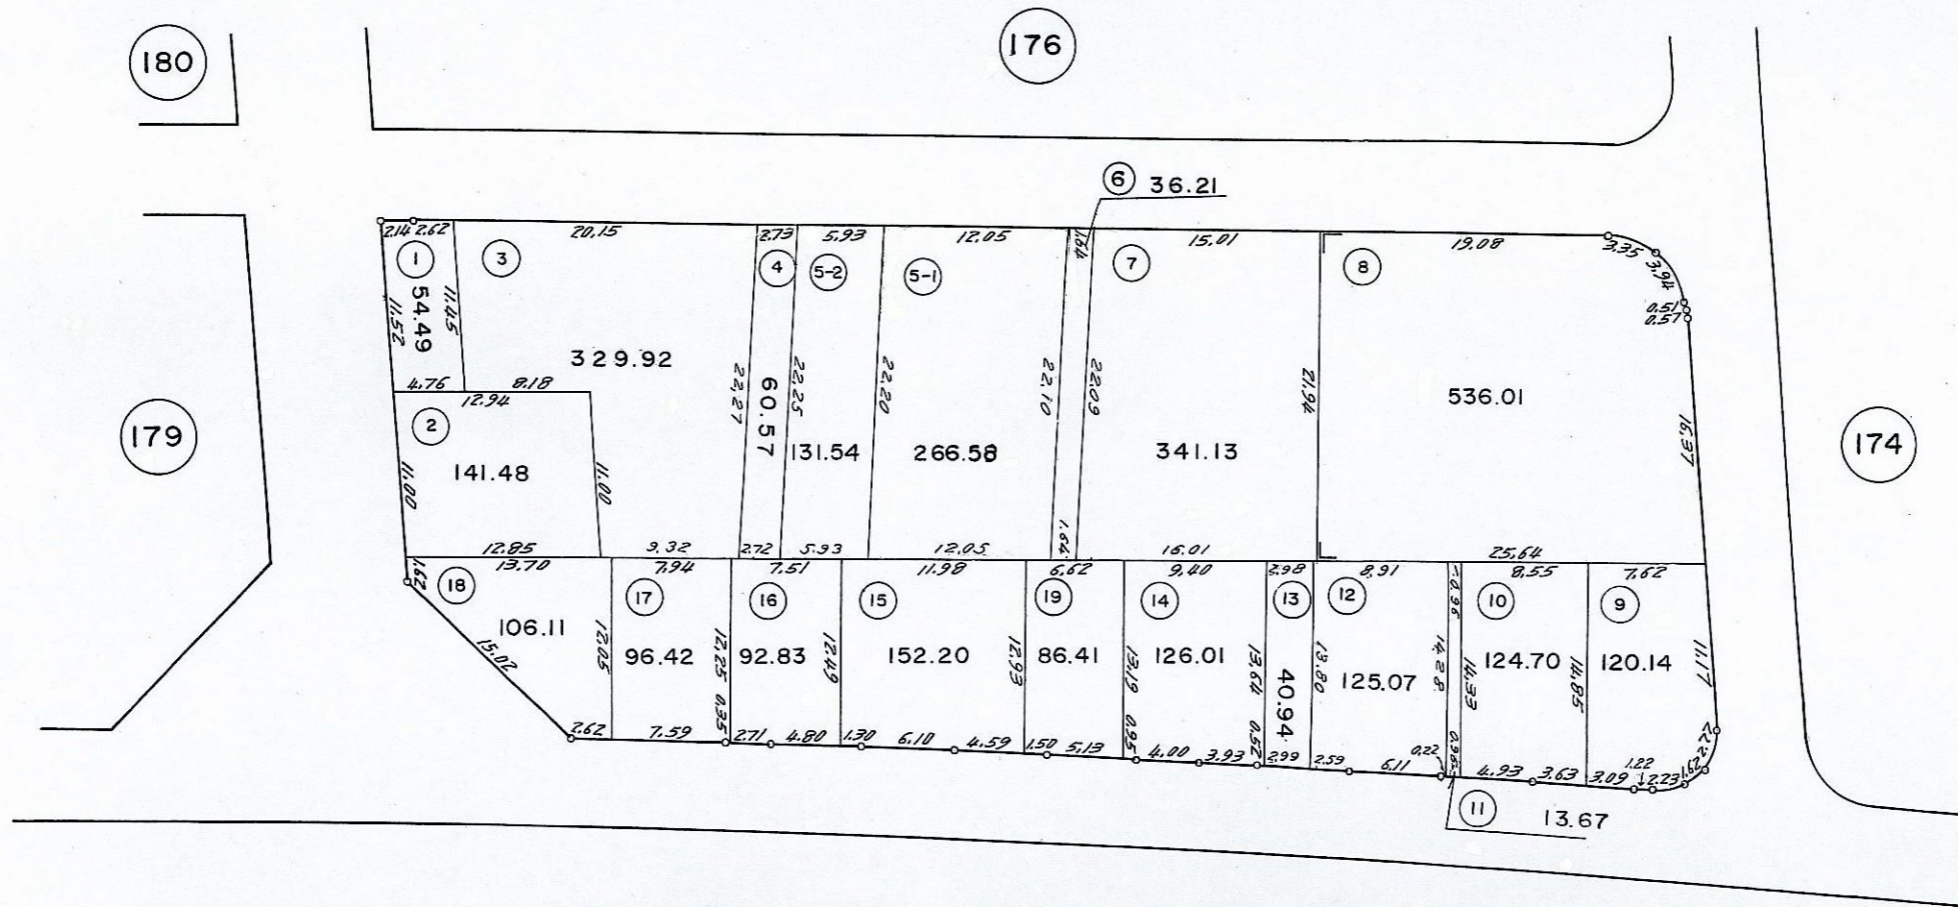

画地確定図 175 街区

縮尺 1 : 500