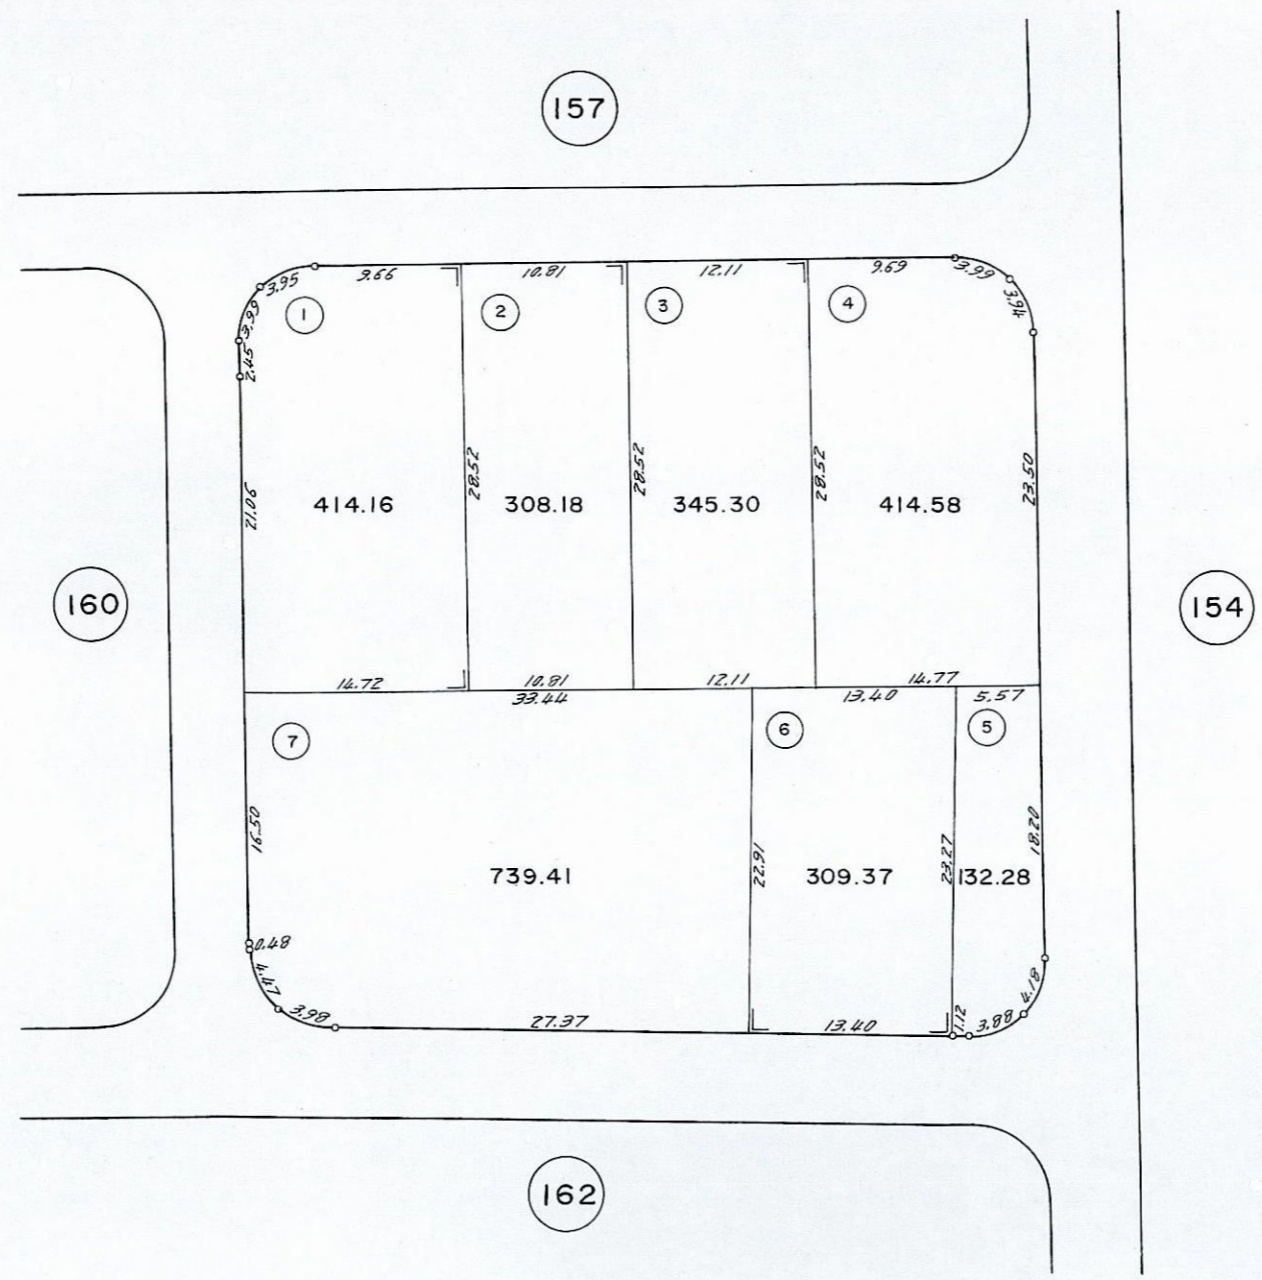

# 画地確定図 159街区

縮尺 1 : 500