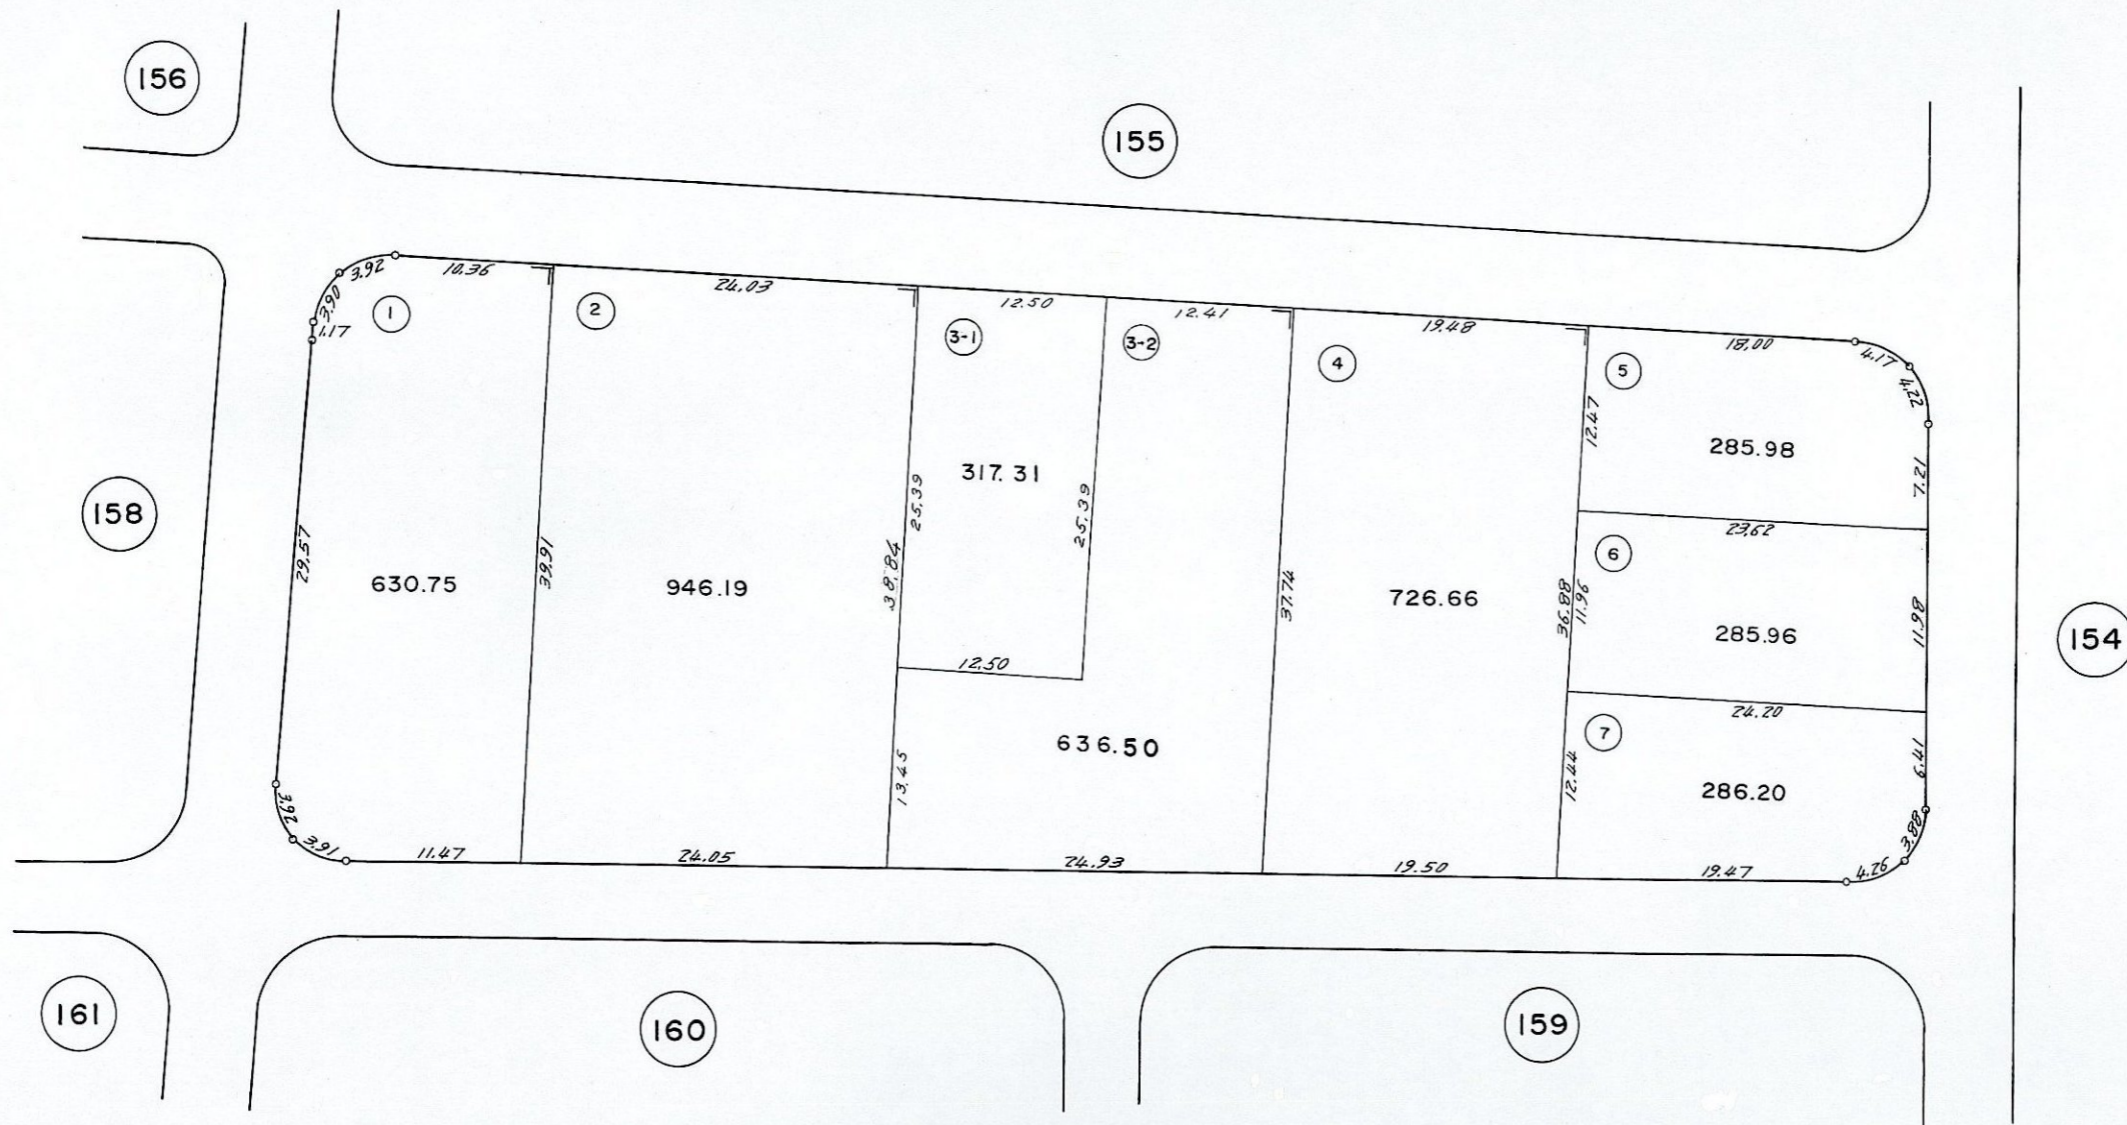

画地確定図 157 街区

縮尺 1 : 500