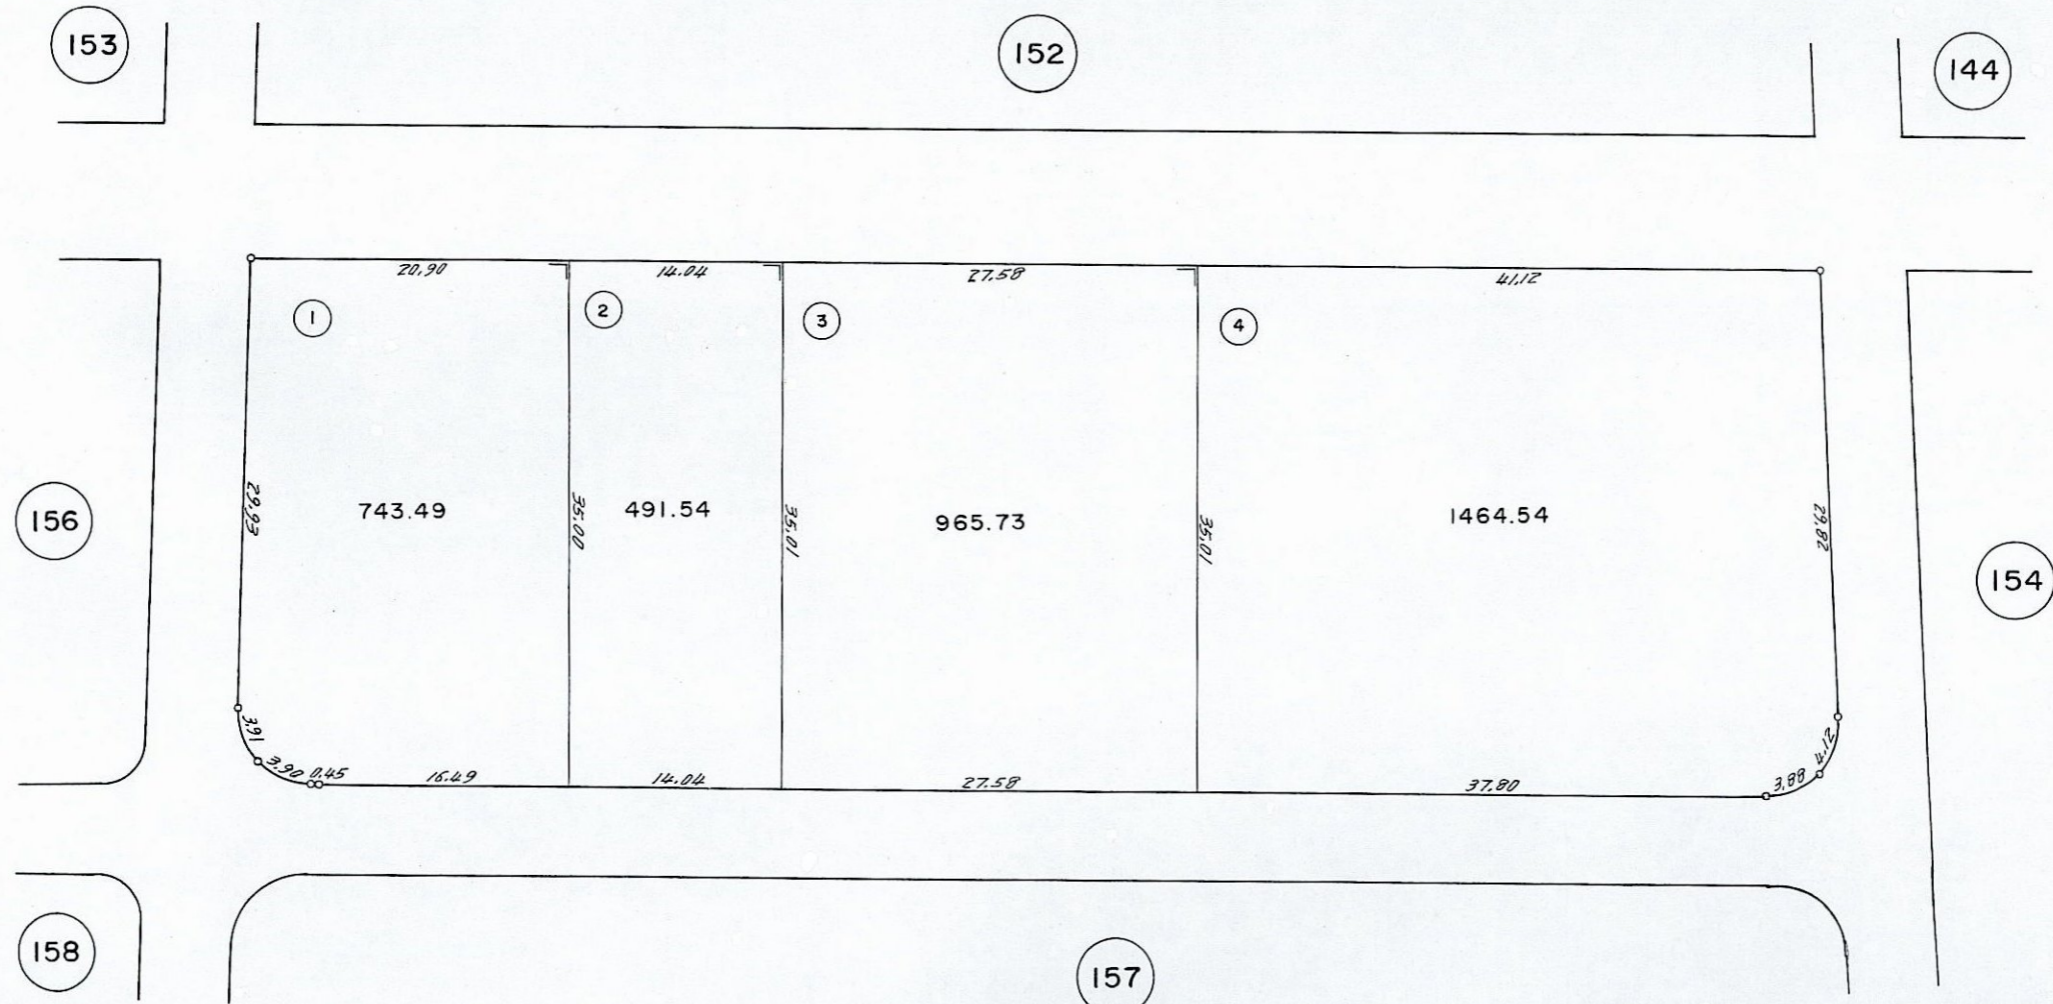

# 画地確定図 155街区

縮尺 1 : 500