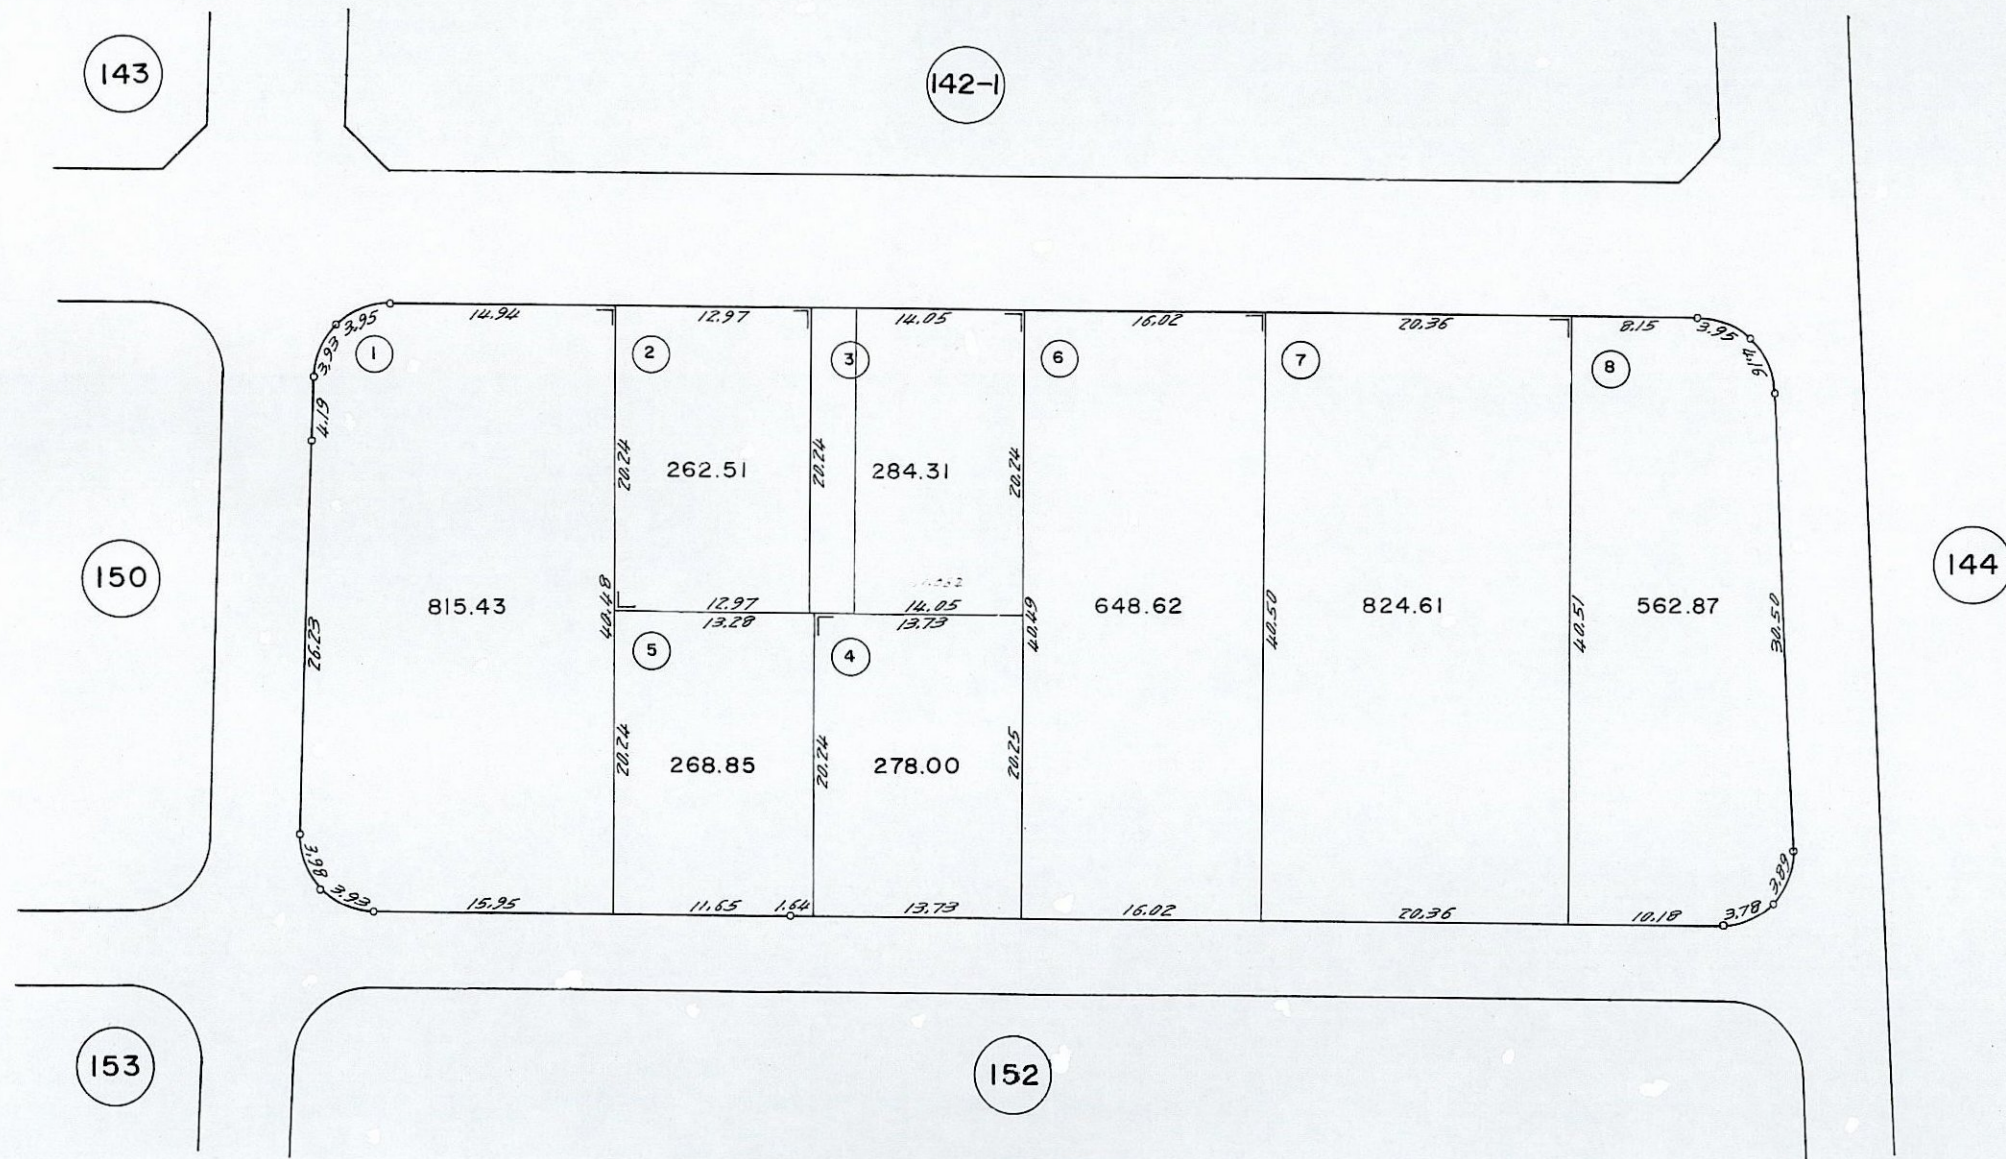

# 画地確定図 149街区

縮尺 1 : 500