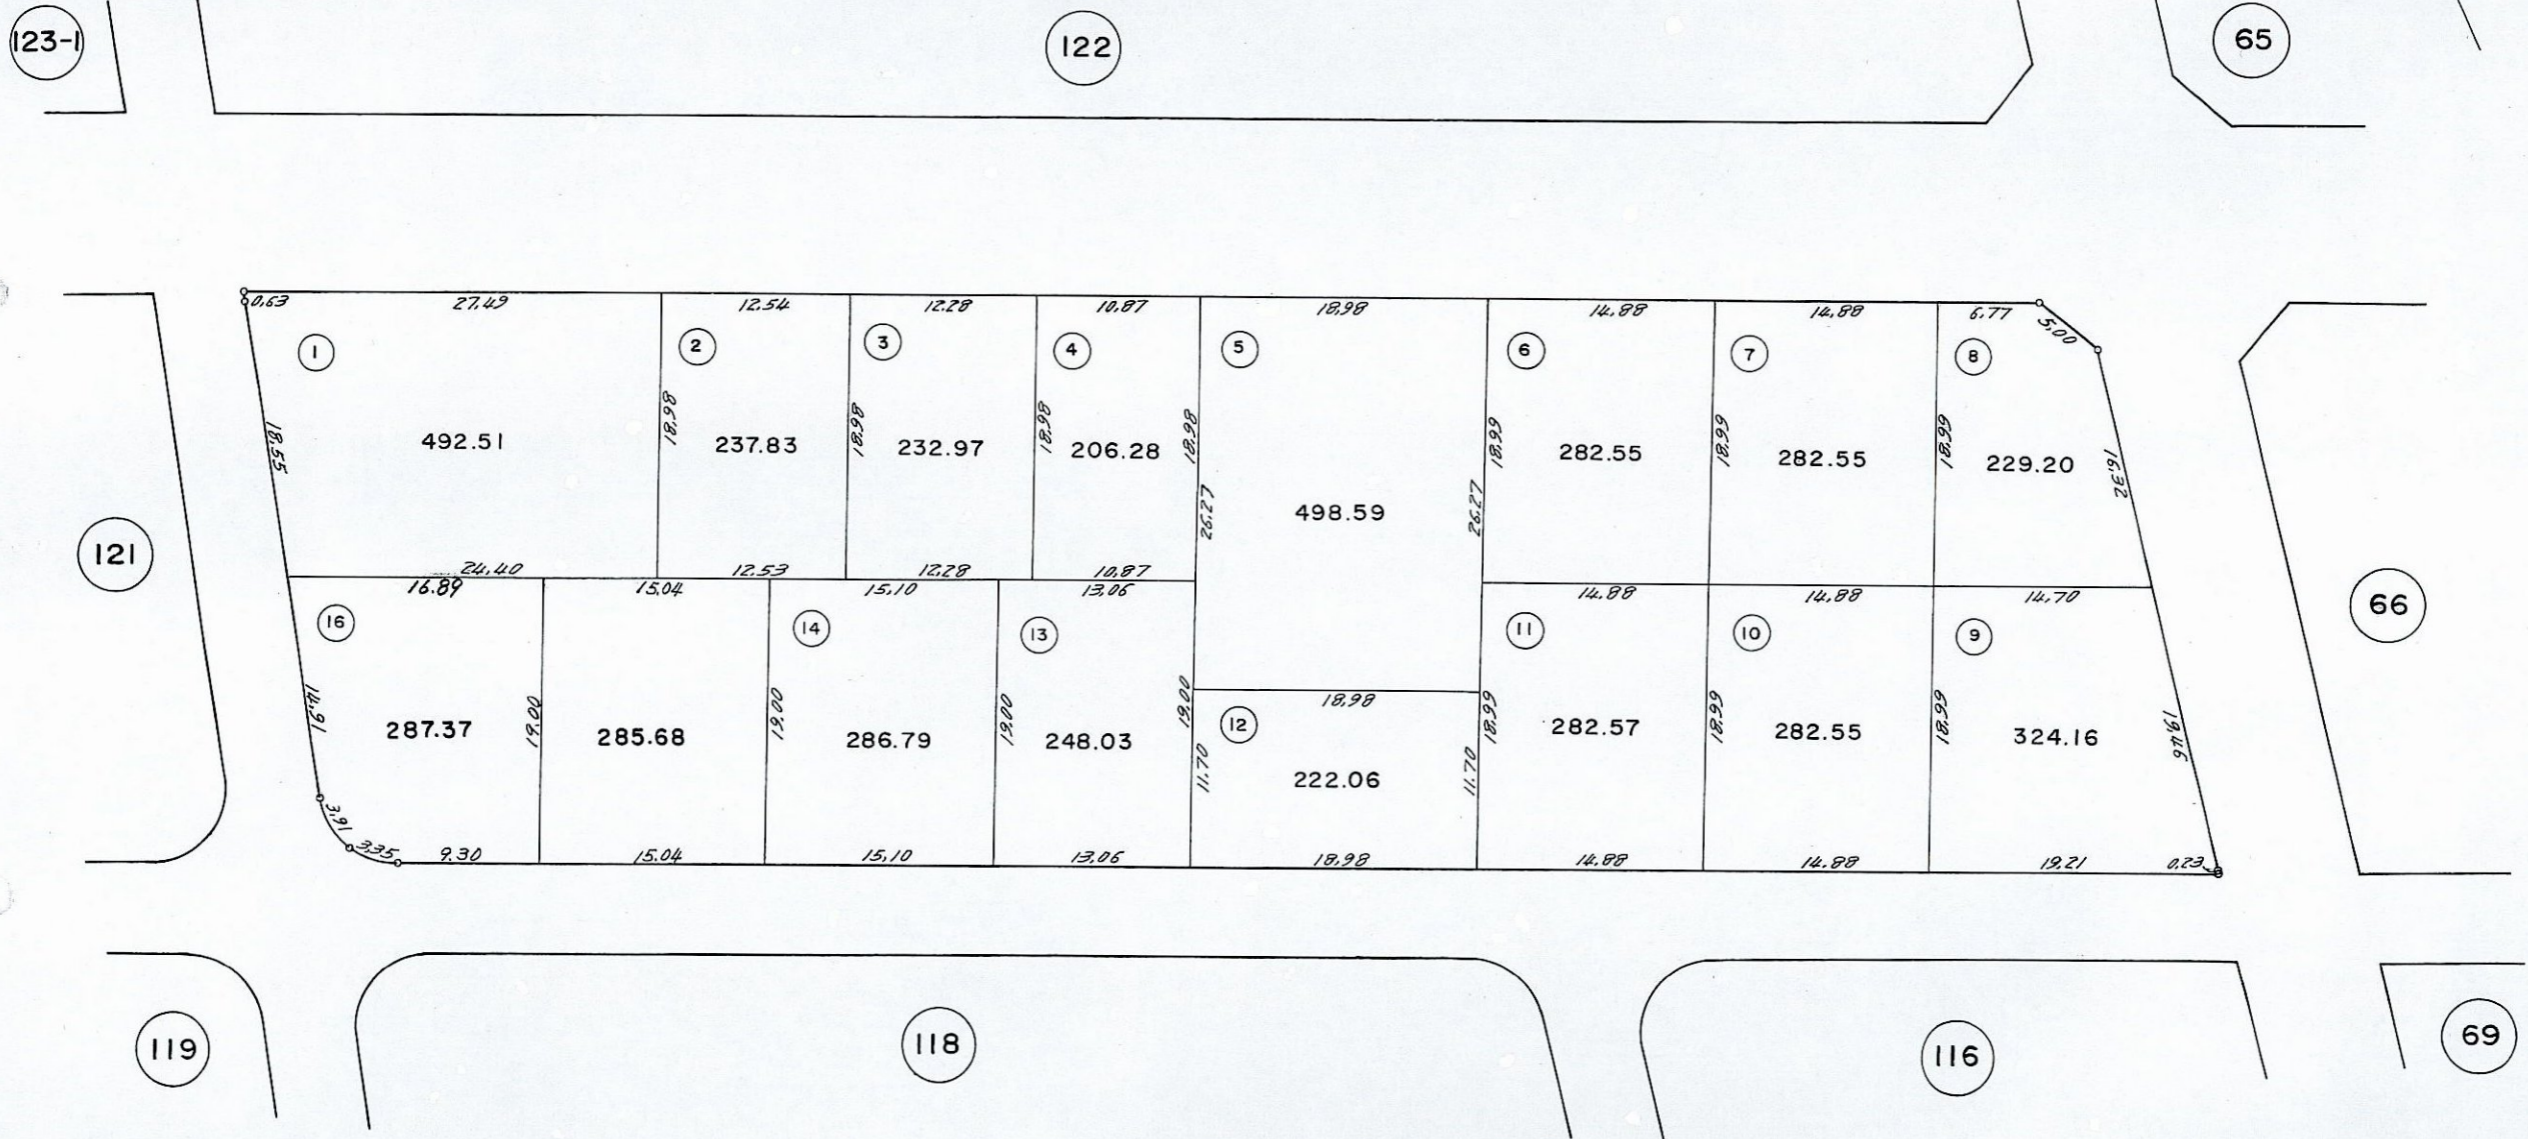

# 画地確定図 120街区

縮尺 1 : 500