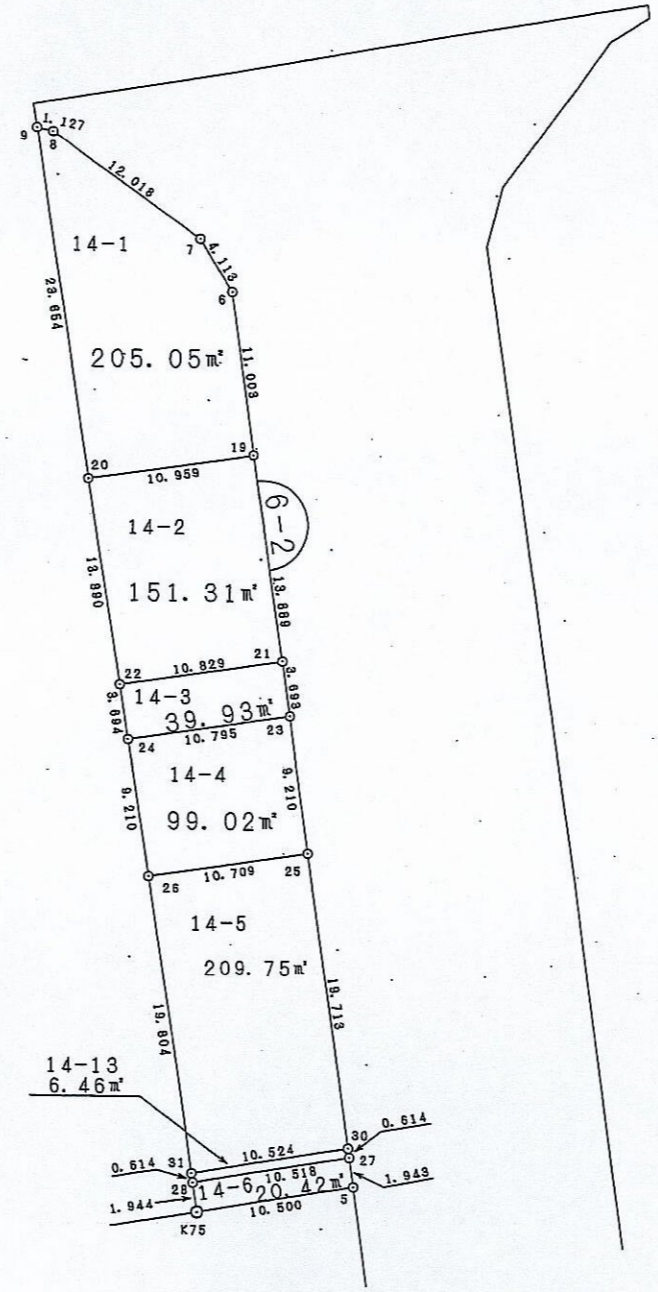

街区番号

6-2

松戸市関台土地区画整理事業

画地確定図

紙敷一丁目

縮尺 1 : 500