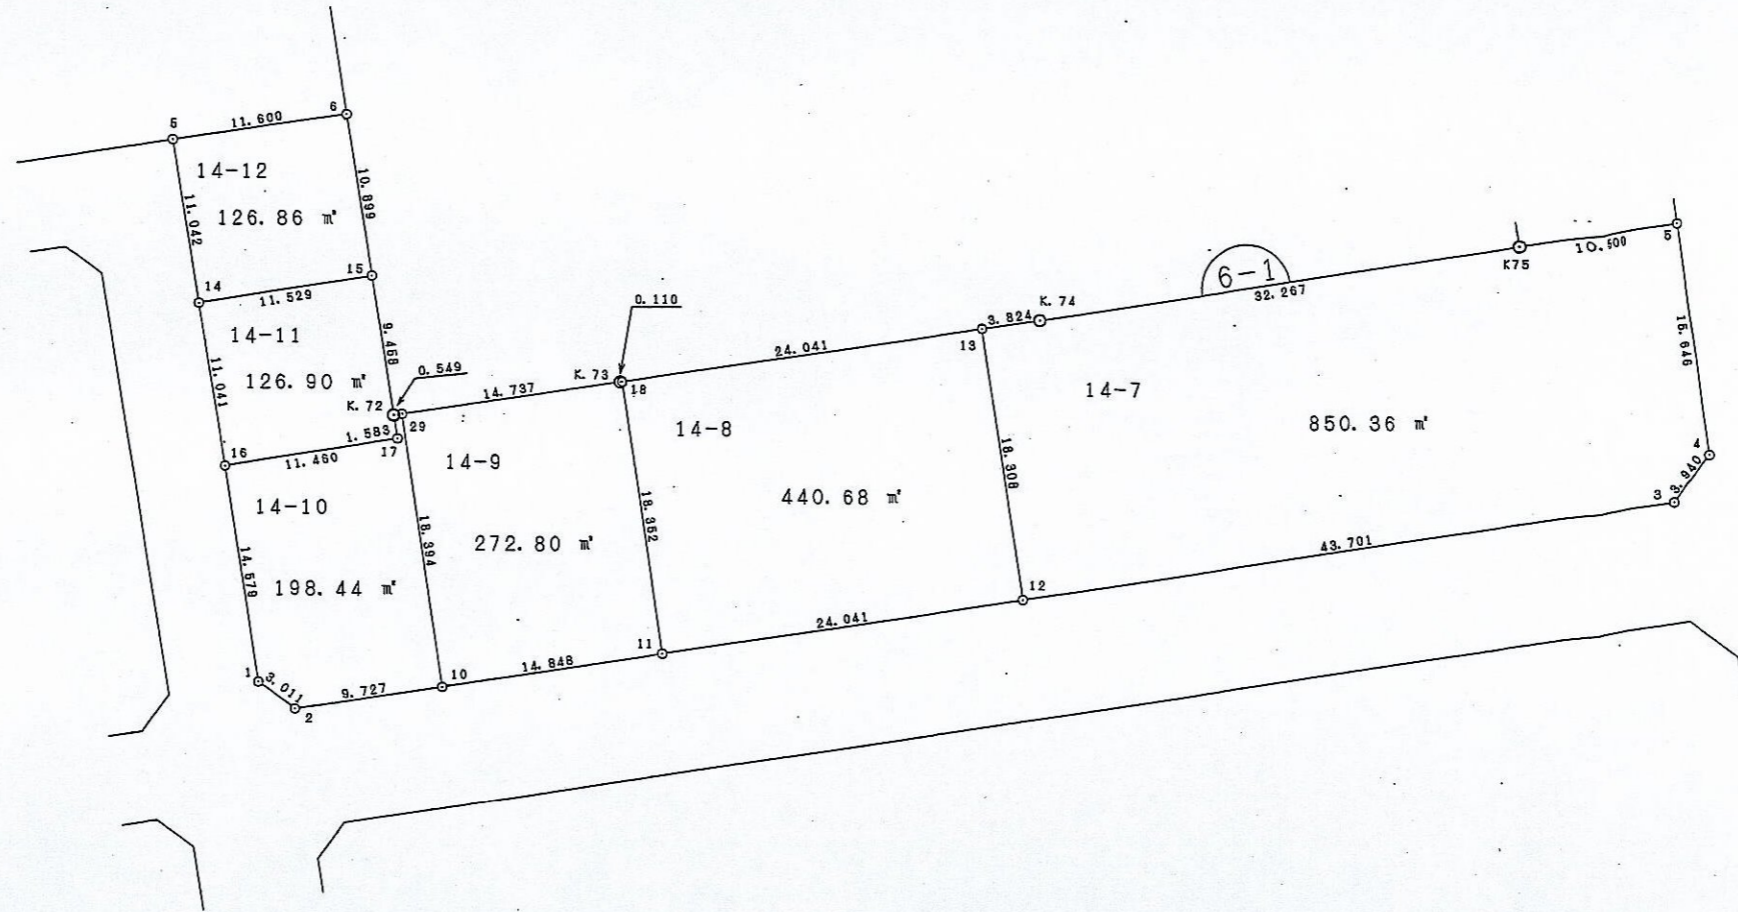

街区番号

6-1

松戸市関台土地区画整理事業

画地確定図

紙敷一丁目

縮尺 1 : 500