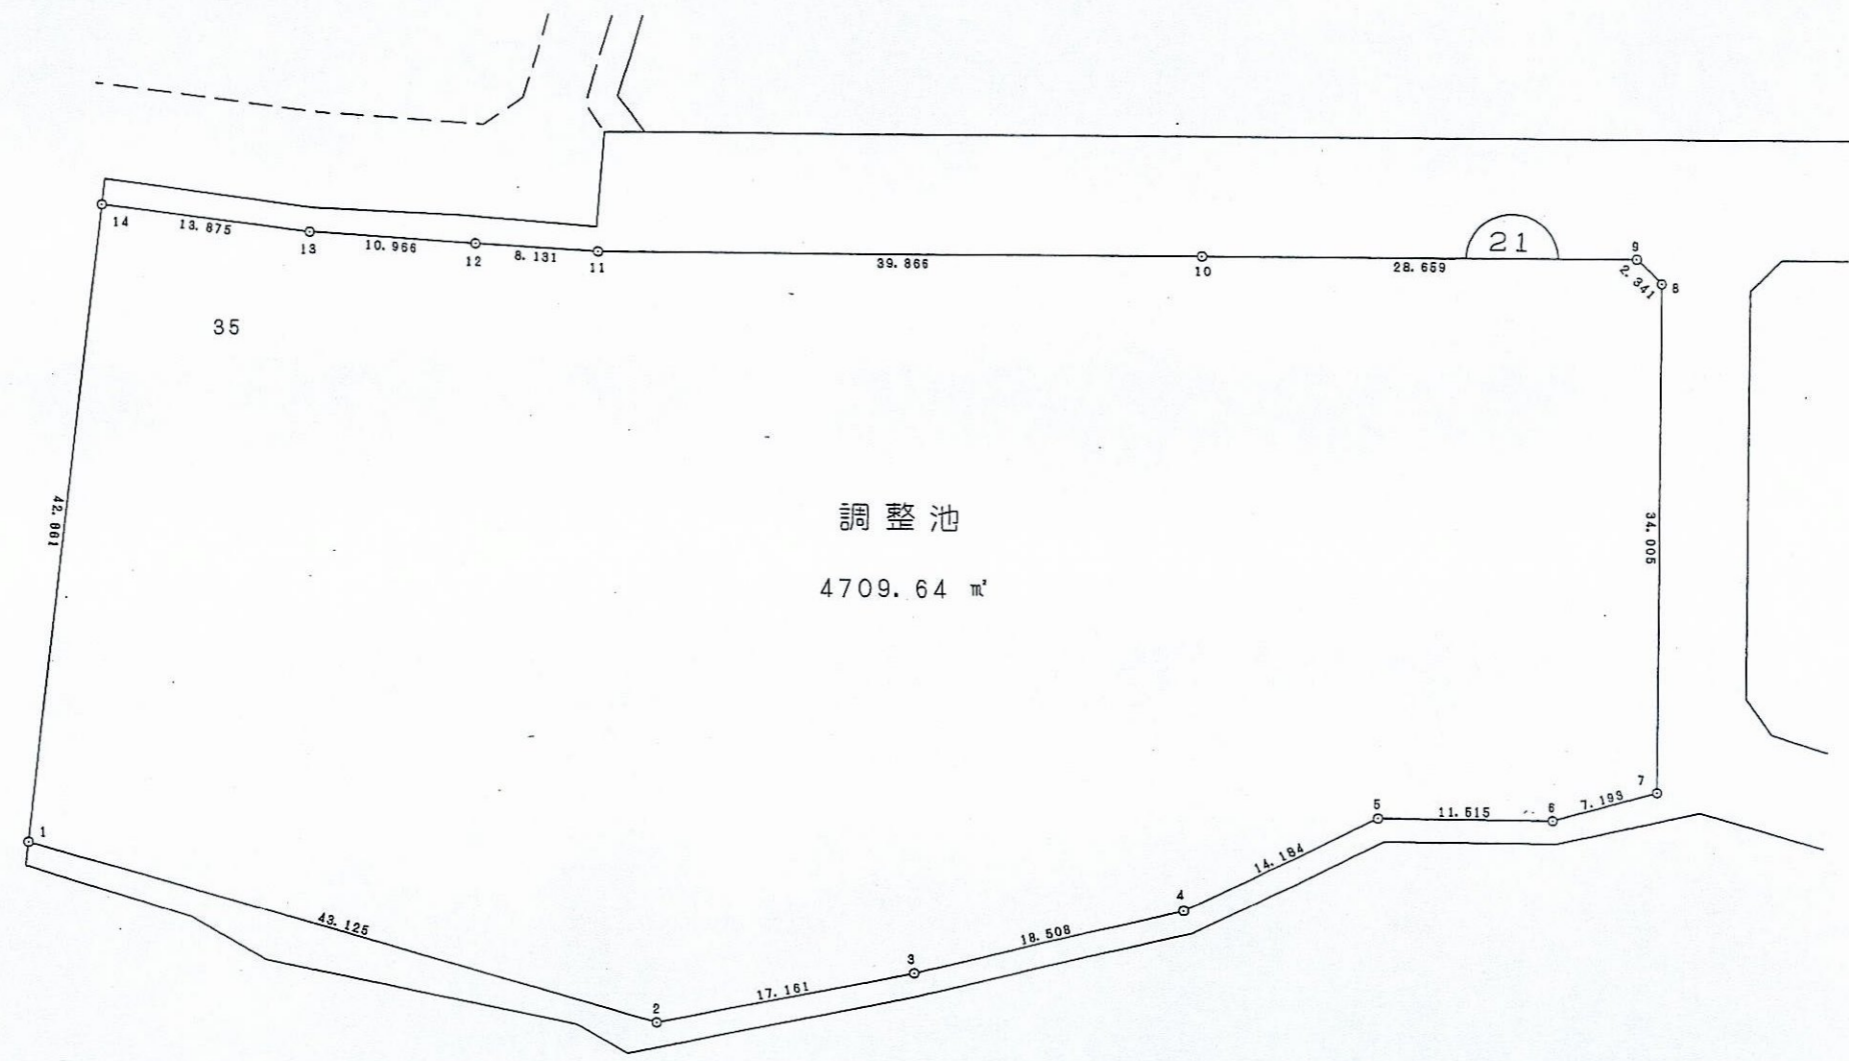

街区番号 21

松戸市関台土地区画整理事業

画地確定図

紙敷一丁目

縮尺 1 : 500