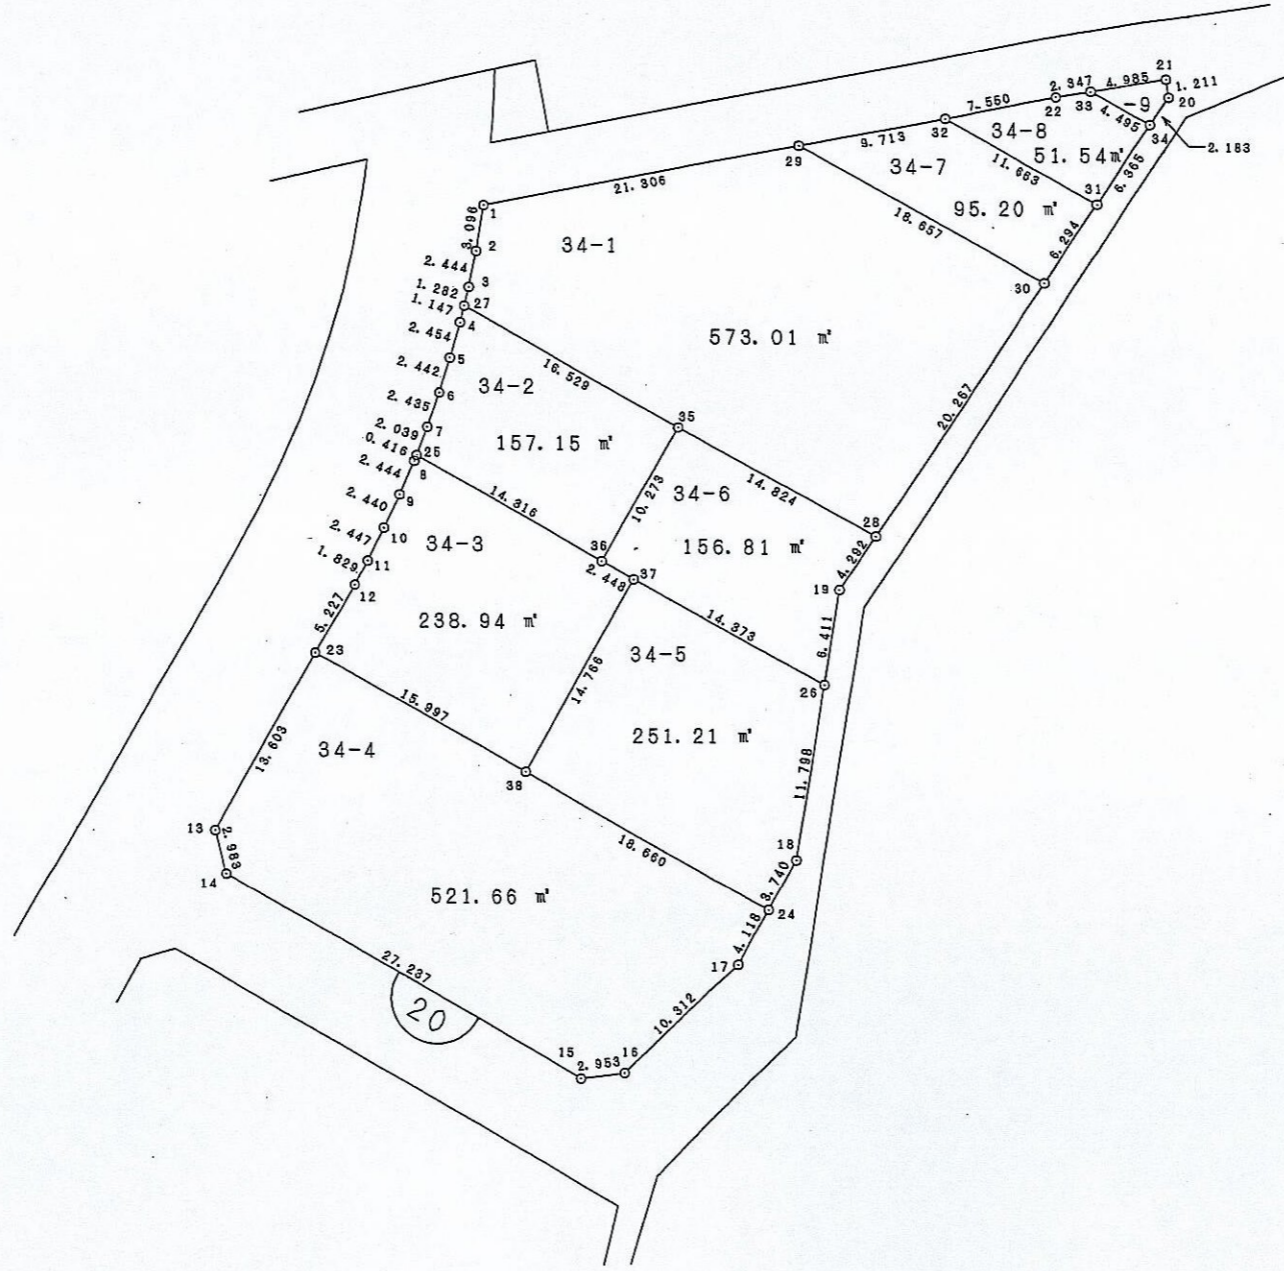

街区番号

20

松戸市関台土地区画整理事業

画地確定図

紙敷一丁目

縮尺 1 : 500