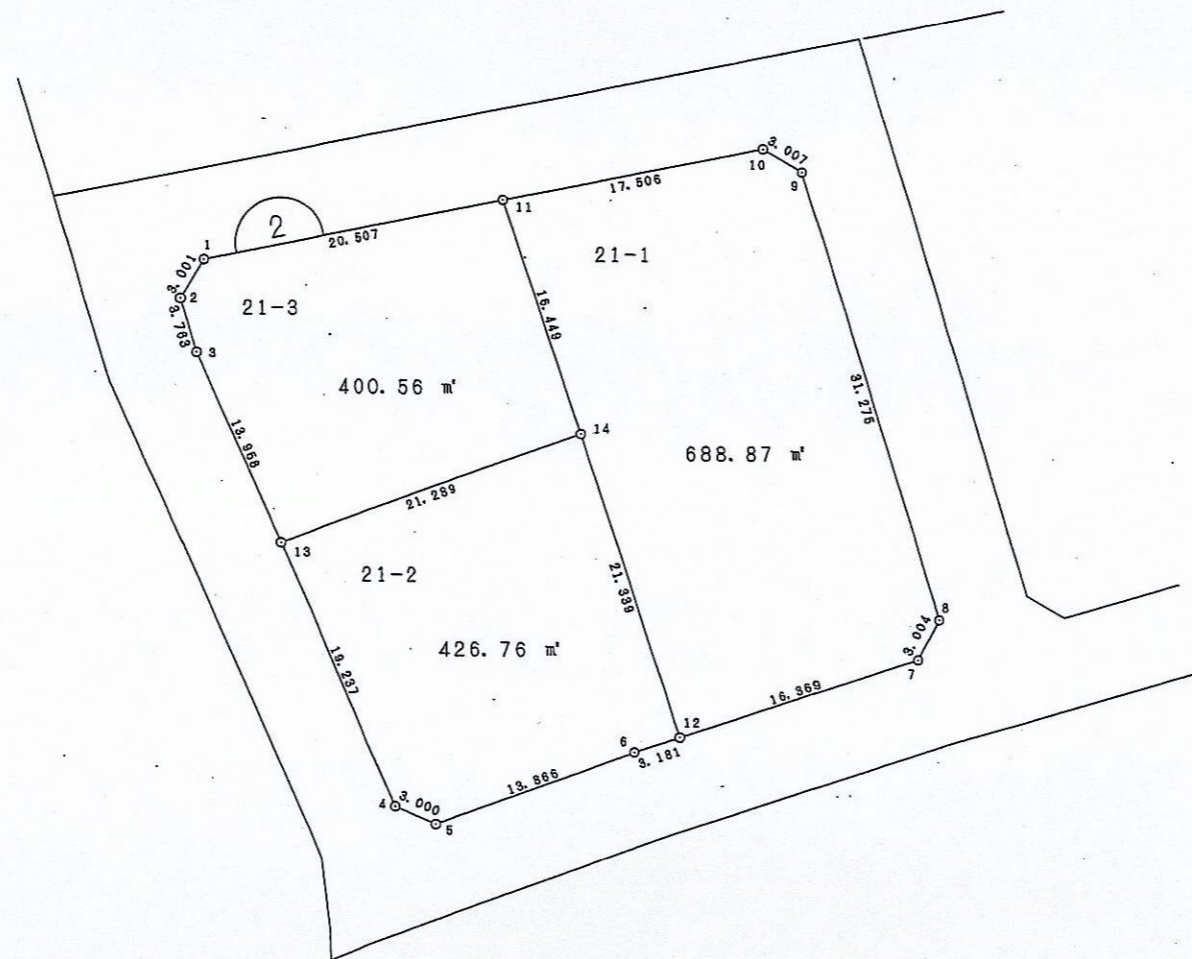

街区番号

2

松戸市関台土地区画整理事業

画地確定図

紙敷一丁目

縮尺 1 : 500