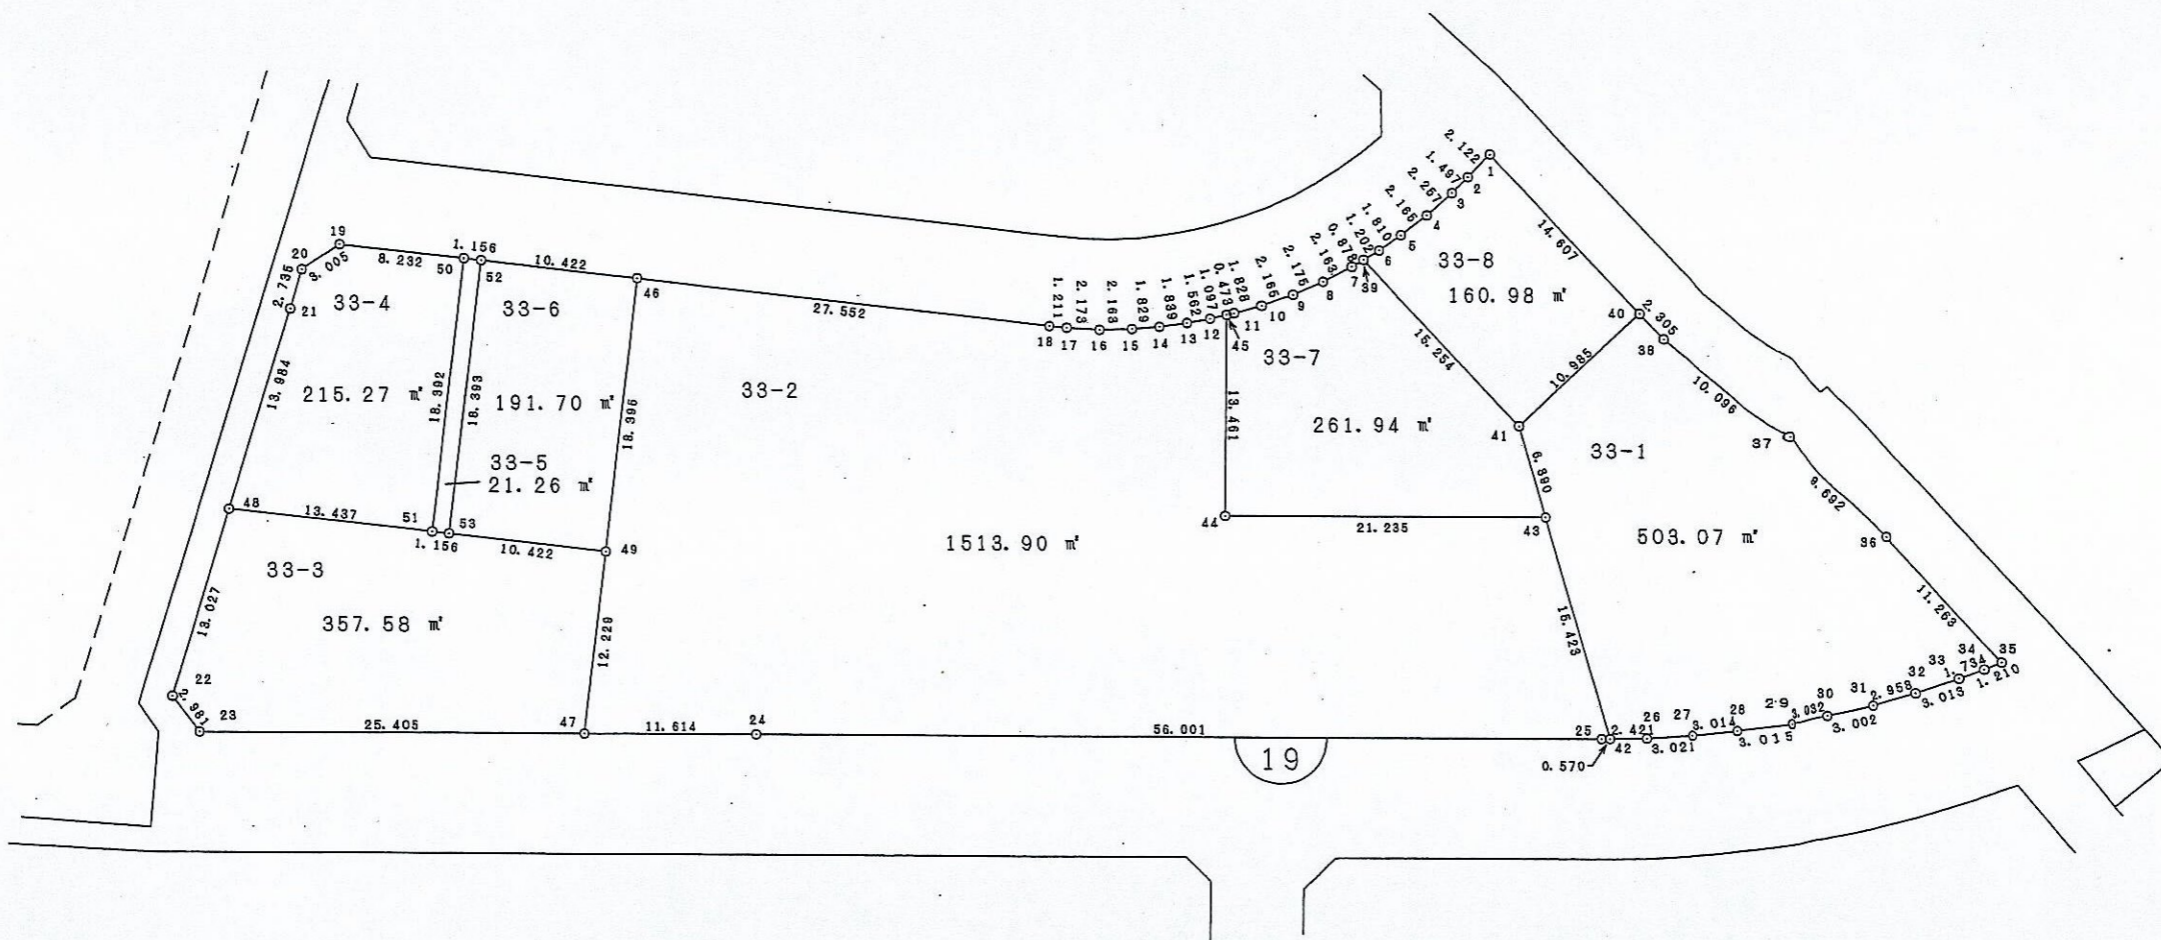

街区番号

19

松戸市関台土地区画整理事業

画地確定図

紙敷一丁目

縮尺 1 : 500