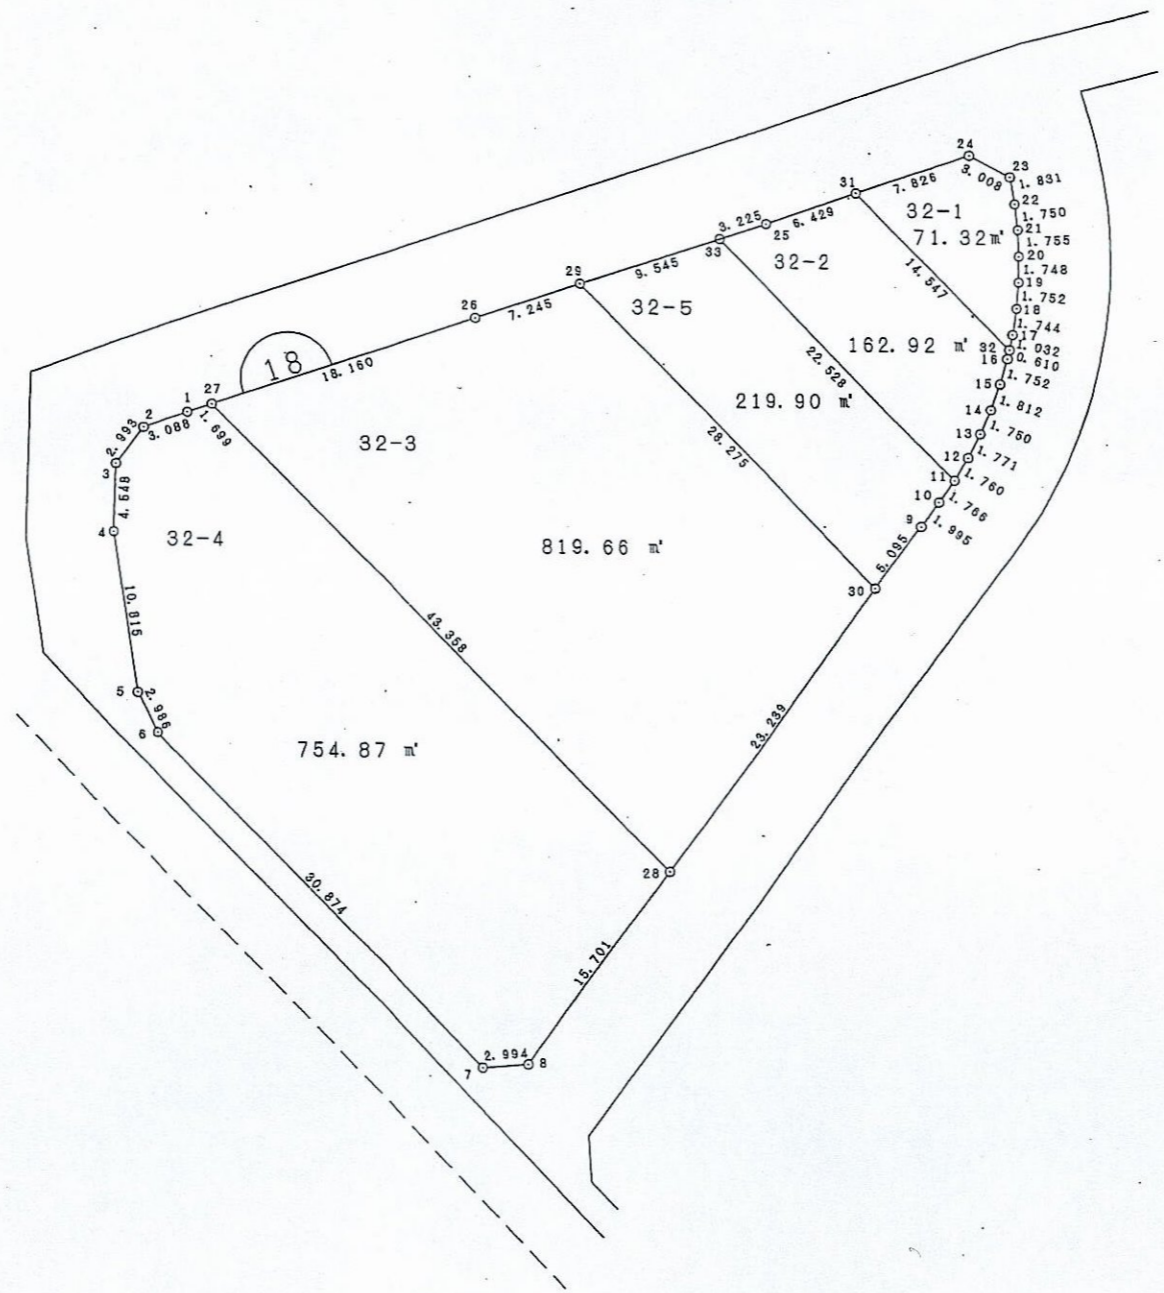

街区番号 18

松戸市関台土地地区画整理事業

画地確定図

紙敷一丁目

縮尺 1 : 500