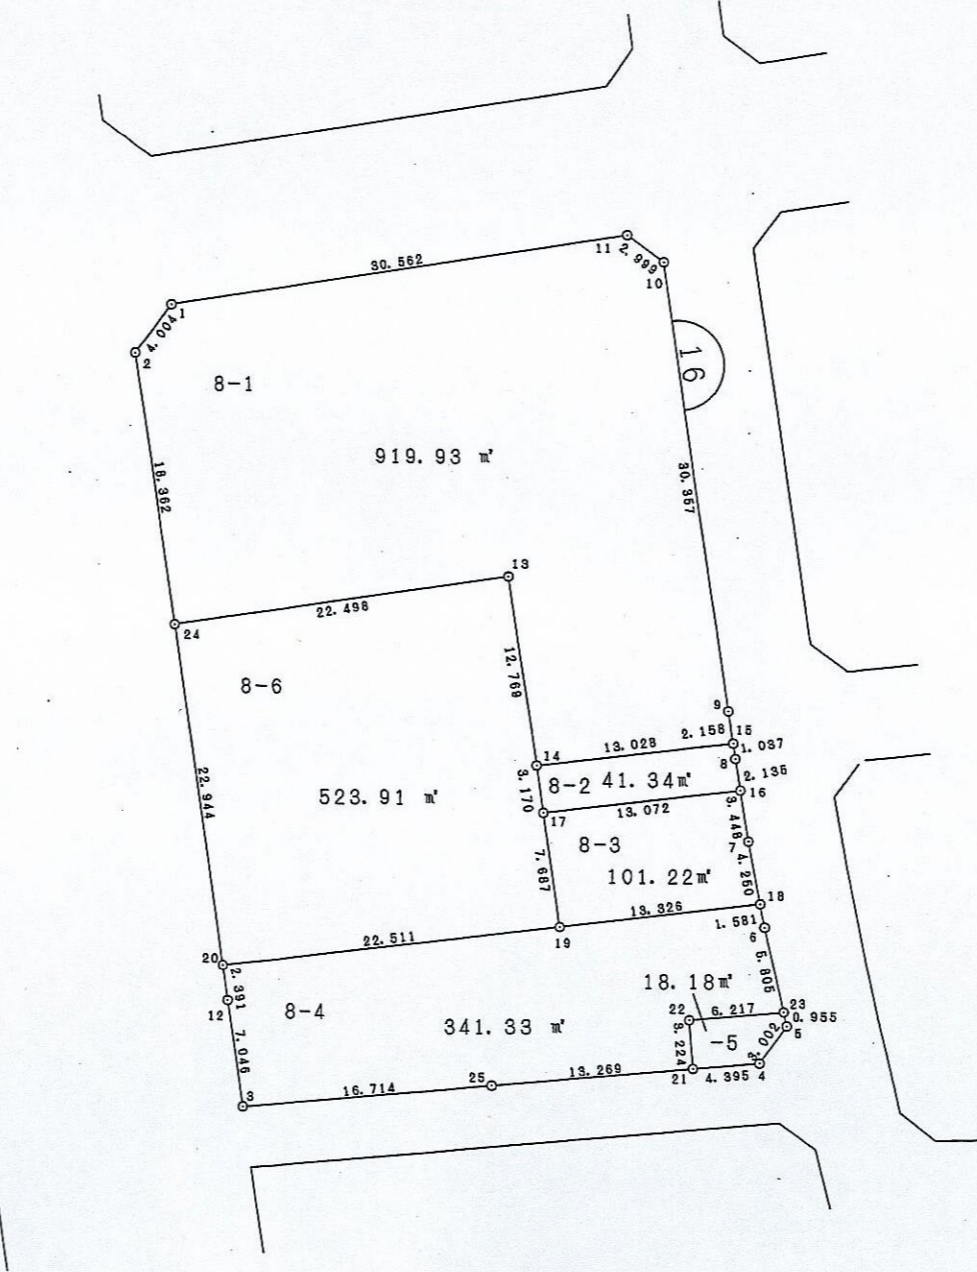

街区番号

16

松戸市関台土地区画整理事業

画地確定図

紙敷一丁目

縮尺 1 : 500